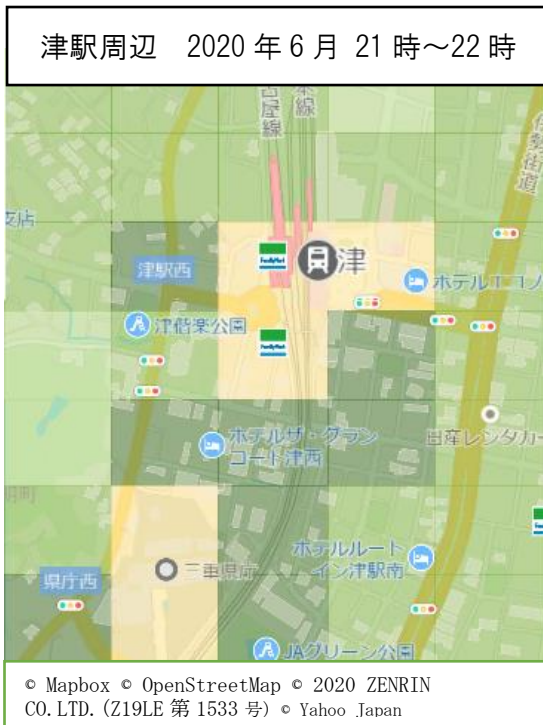

・三重県内への来訪者の推移について

出典：ヤフー・データソリューション DS. INSIGHT

2020年6月18日抽出

・津駅、近鉄四日市駅周辺の人流データ（ヒートマップ）について

※2020年6月15日抽出

※2020年6月15日抽出

※2020年6月1日抽出

※2020年6月1日抽出

※2020年5月2日抽出

※2020年5月2日抽出