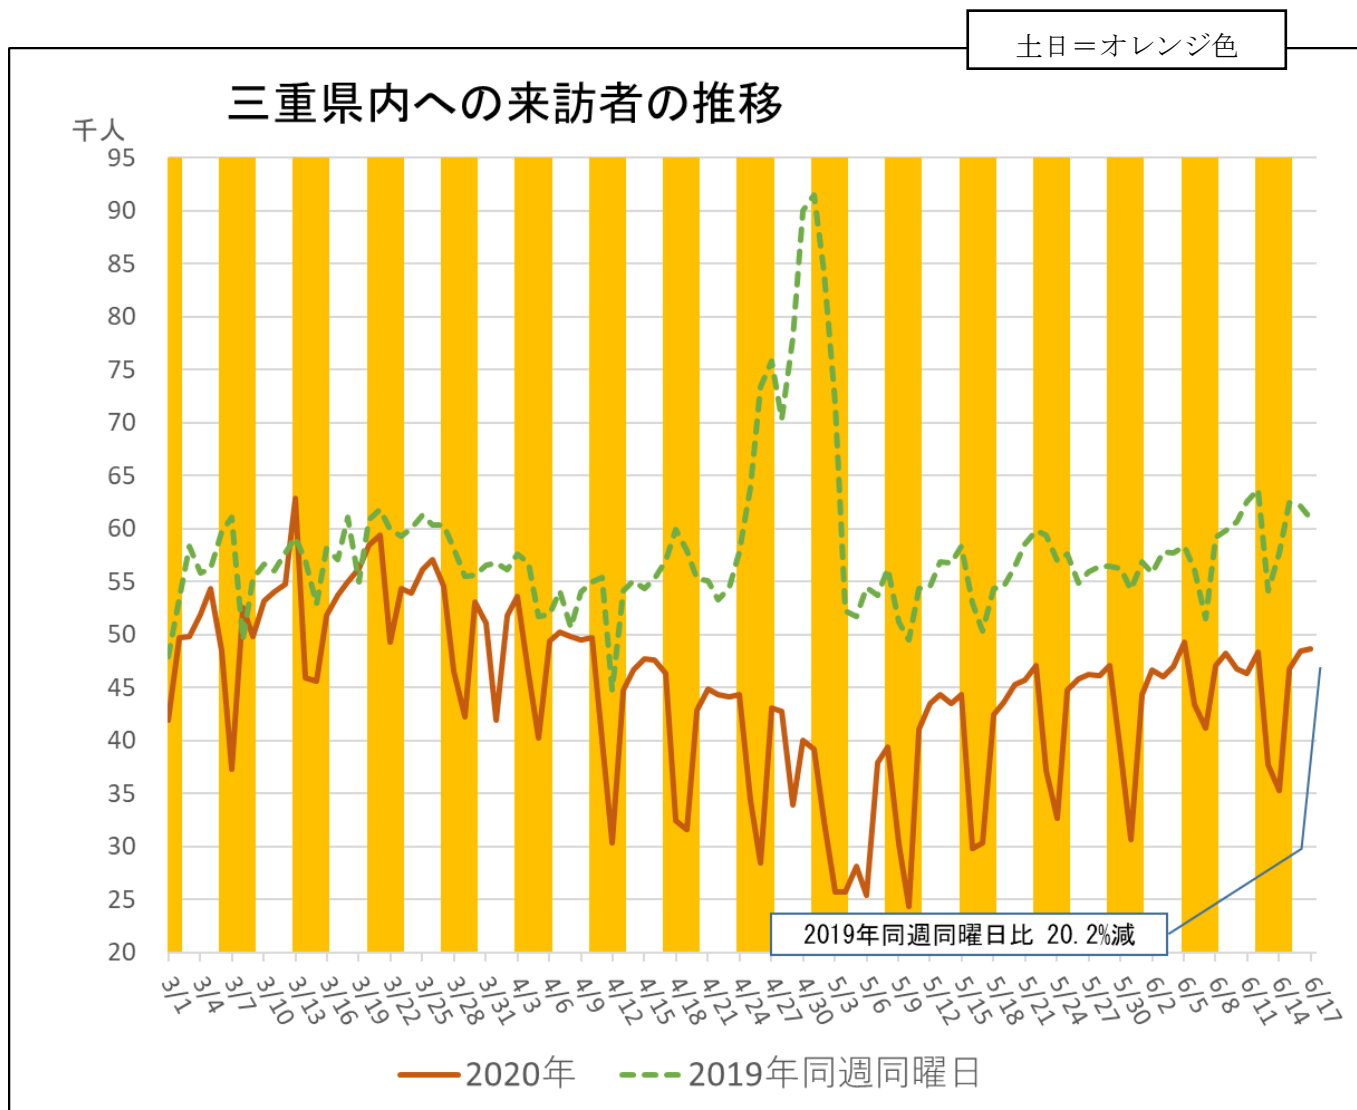

・三重県内への来訪者の推移について

出典：ヤフー・データソリューション DS. INSIGHT

2020年6月18日抽出

・津駅、近鉄四日市駅周辺の人流データ（ヒートマップ）について

※2020年6月15日抽出

※2020年6月15日抽出

※2020年6月1日抽出

※2020年6月1日抽出

※2020年5月2日抽出

※2020年5月2日抽出