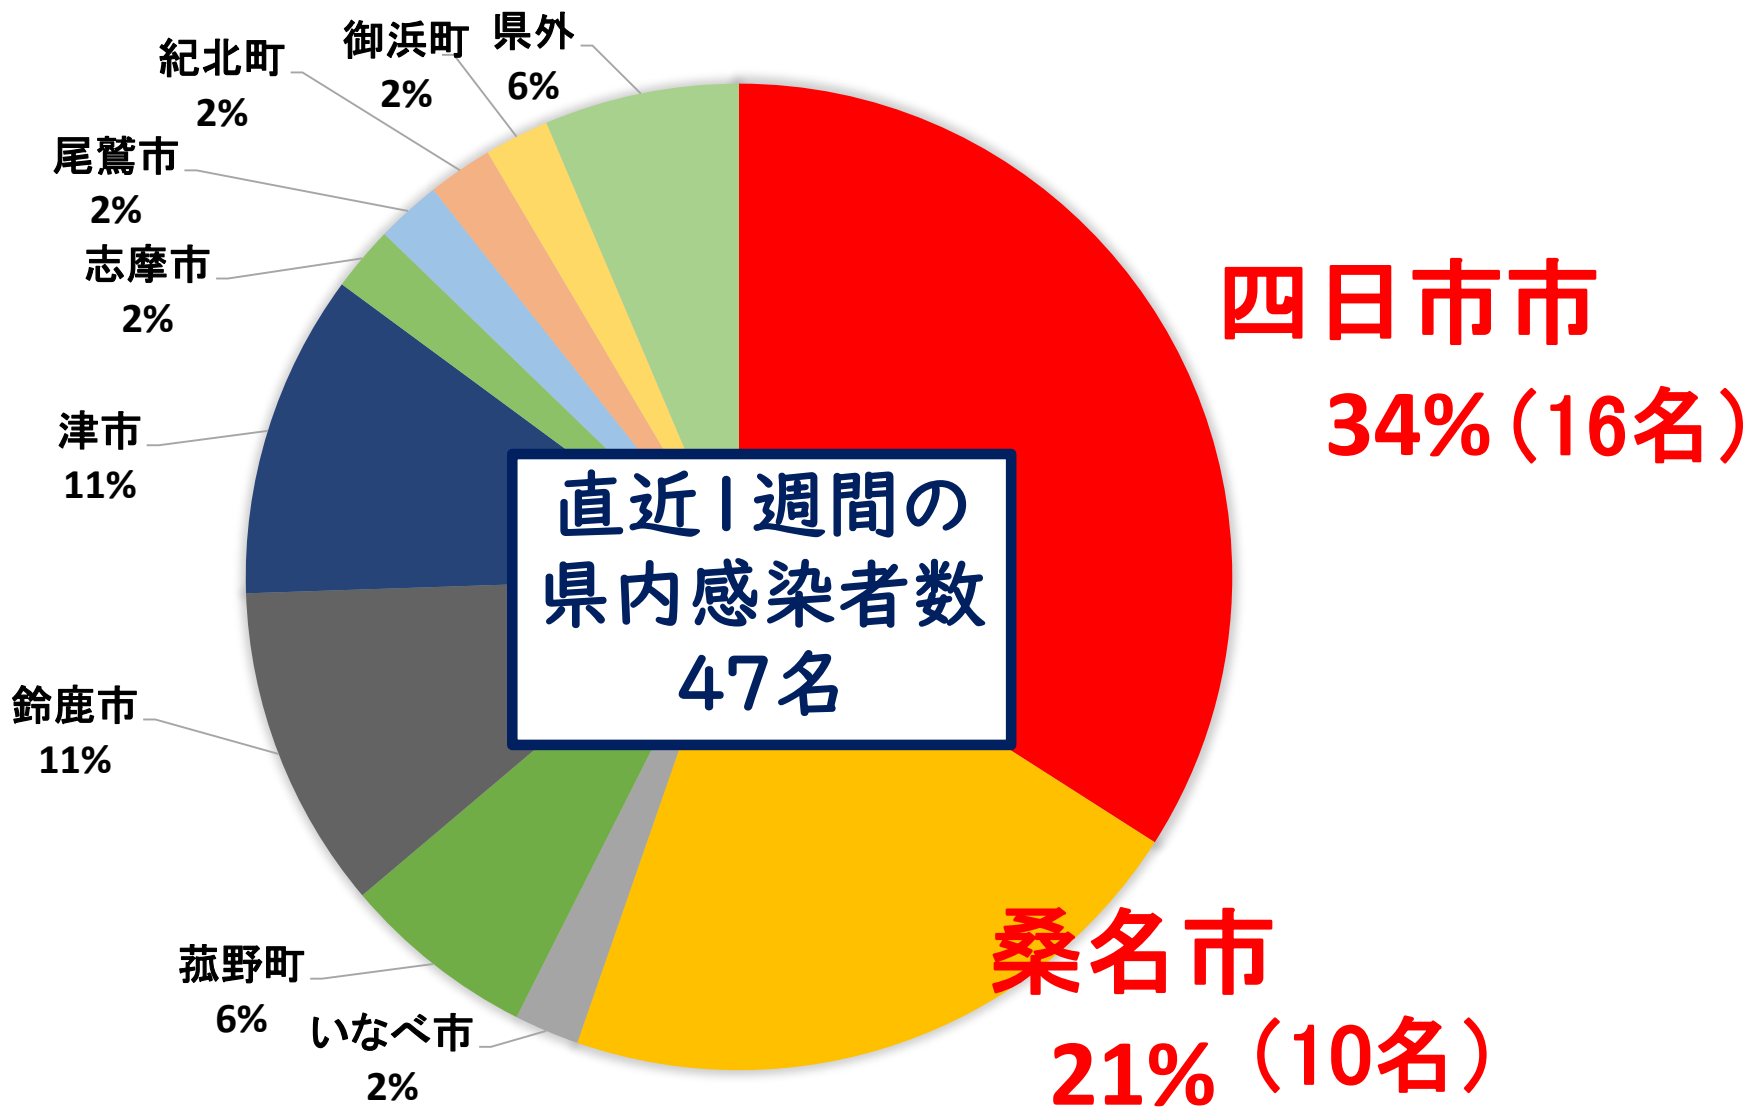

直近1週間(7/26~8/1)の感染者発生状況

四日市市+桑名市で県内の55%

直近1週間(7/26~8/1)の名古屋市関連の割合

新型コロナウイルス感染拡大防止

三重県・四日市・桑名

共同メッセージ

持ち込まない!

広げない!

発生に歯止め!

県内全域への拡大防止!