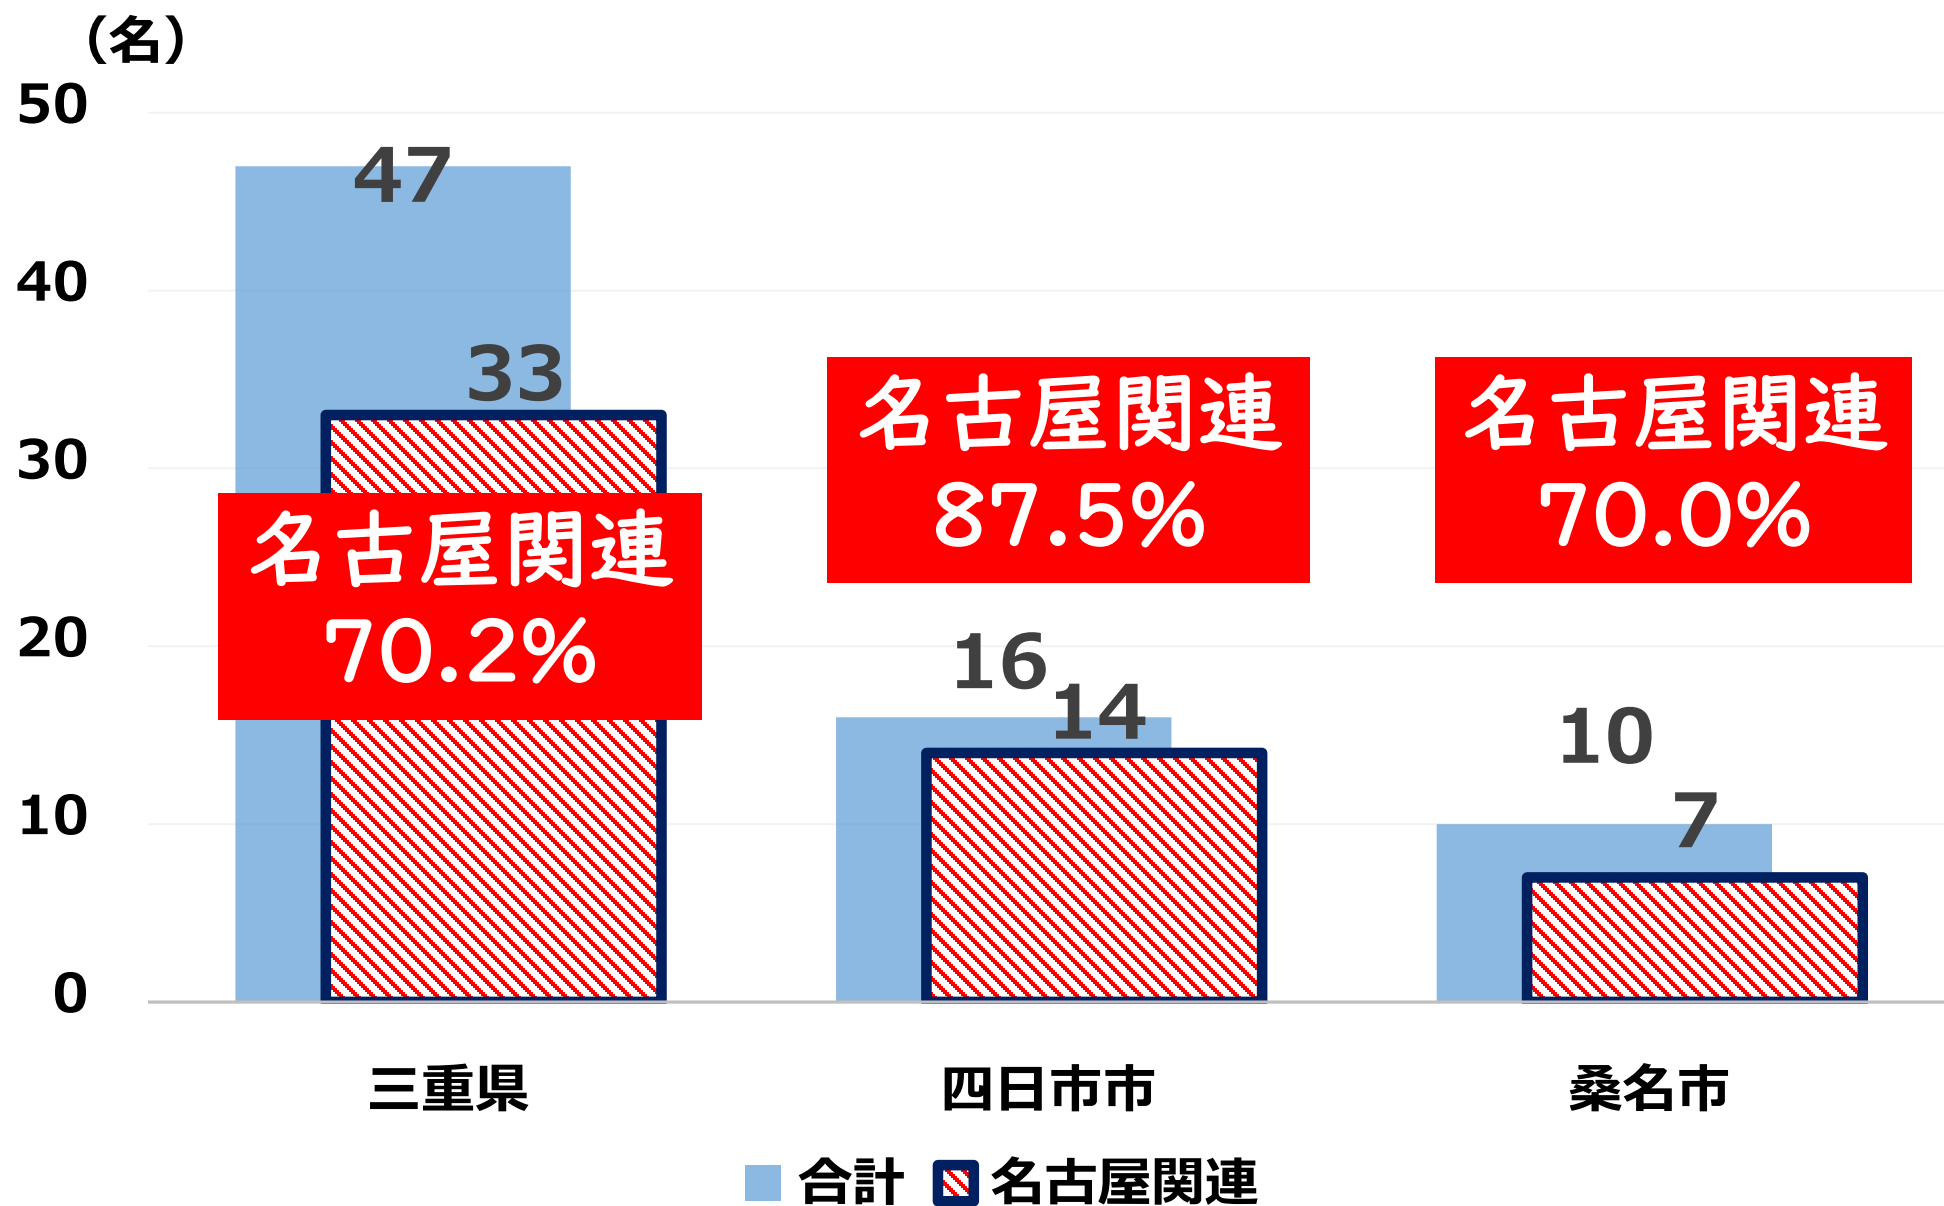

直近1週間(7/26~8/1)の感染者発生状況

四日市市+桑名市で県内の55%

直近1週間(7/26~8/1)の名古屋市関連の割合

新型コロナウイルス感染拡大防止

三重県・四日市・桑名

共同メッセージ

持ち込まない!

広げない!

発生に歯止め!

県内全域への拡大防止!