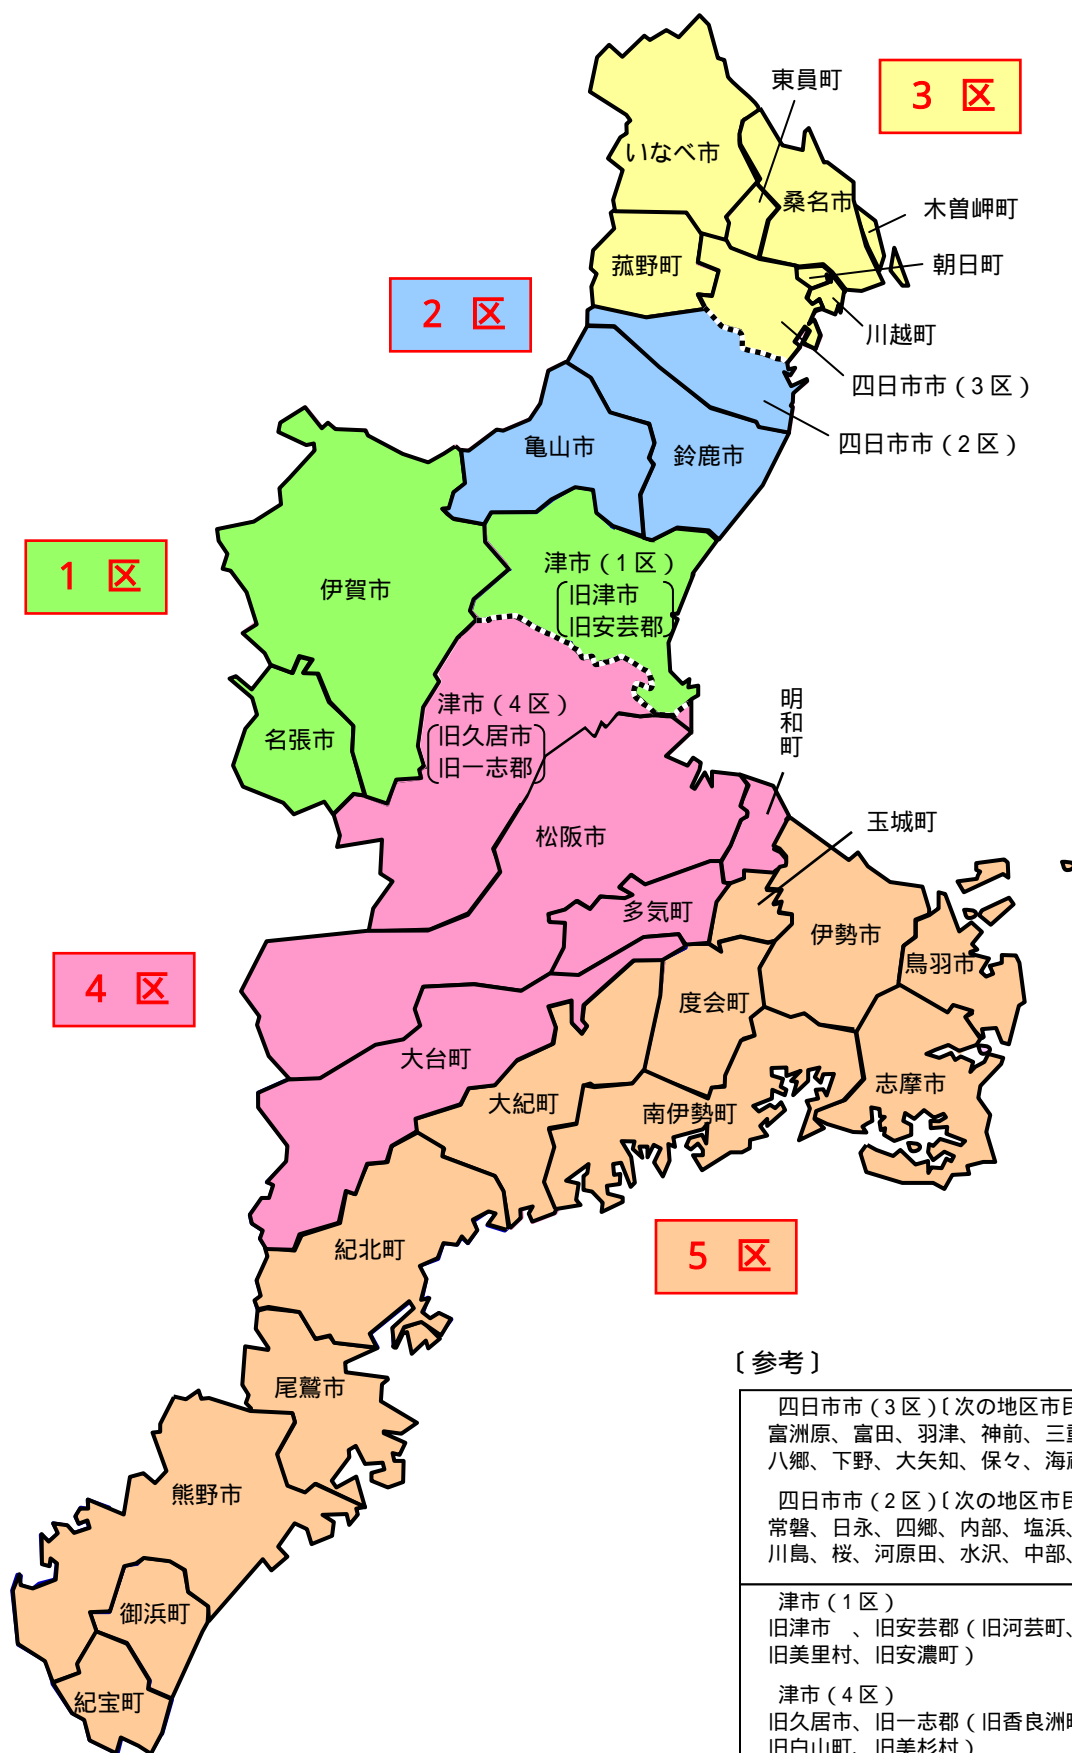

# 衆議院小選挙区図

〔参考〕

<p>四日市市 (3区)〔次の地区市民センター管内〕 富洲原、富田、羽津、神前、三重、梶、 八郷、下野、大矢知、保々、海蔵、橋北</p> <p>四日市市 (2区)〔次の地区市民センター管内〕 常磐、日永、四郷、内部、塩浜、小山田、 川島、桜、河原田、水沢、中部、楠</p>
<p>津市 (1区) 旧津市、旧安芸郡 (旧河芸町、旧芸濃町、 旧美里村、旧安濃町)</p> <p>津市 (4区) 旧久居市、旧一志郡 (旧香良洲町、旧一志町、 旧白山町、旧美杉村)</p>