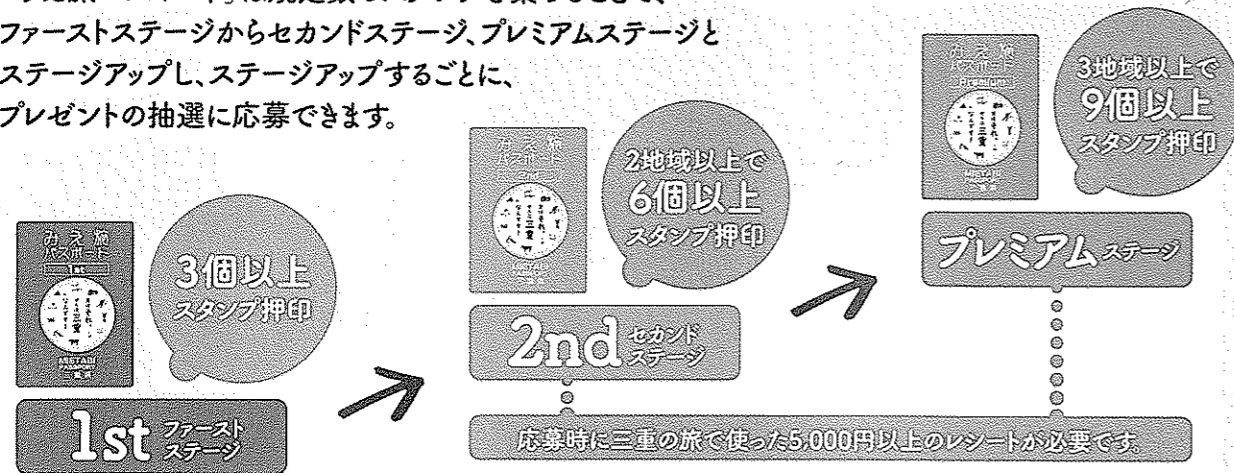

「みえ旅パスポート」で

Let's みえ旅!!

キャンペーン期間中、皆様の三重県での旅がもっと楽しく、
もっとお得になるパスポートを発給します。この1冊があれば、みえ旅の楽しみ方がさらに広がります!

1 県内各地を楽しく巡るスタンプラリー

県内での観光を楽しみながら、「みえ旅案内所」に立ち寄って
スタンプを集めると、特産品等のプレゼントが当たる抽選に応募できます!

2 ステージアップするごとに、プレゼントがグレードアップ!!

「みえ旅パスポート」は規定数のスタンプを集めることで、
ファーストステージからセカンドステージ、プレミアムステージと
ステージアップし、ステージアップするごとに、
プレゼントの抽選に応募できます。

地域=北勢・中勢・伊勢志摩・伊賀・東紀州のうち

スタンプが集まったら、「みえ旅案内所」で応募箱に投函または郵送!

2ndステージとプレミアムステージは、応募時に三重の旅で使った宿泊、飲食おみやげ等の
5,000円以上のレシートが必要です! ※郵送の場合はパスポートにレシートを同封してください。