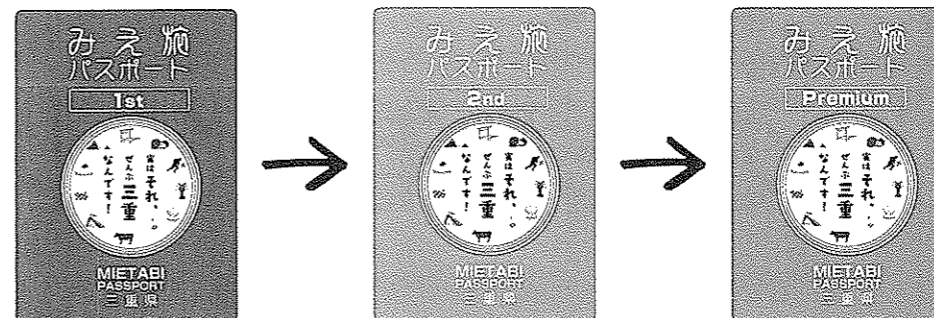

「みえ旅パスポート」は規定数のスタンプを集めることで、
ファーストステージからセカンドステージ、プレミアムステージと
ステージアップし、ステージアップするごとに、
プレゼントの抽選に応募できます。

地域=北勢・中勢・伊勢志摩・伊賀・東紀州のうち

スタンプが集まったら、「みえ旅案内所」で応募箱に投函または郵送!

2ndステージとプレミアムステージは、応募時に三重の旅で使った宿泊、飲食おみやげ等の
5,000円以上のレシートが必要です! ※郵送の場合はパスポートにレシートを同封してください。

お問い合わせ先・パスポートの郵送先
三重県観光キャンペーン推進協議会事務局パスポート係
〒514-8570 三重県津市広明町13番地 三重県庁観光誘客課内 TEL:059-224-2282
<http://www.kankomie.or.jp/miecp/>

3 「みえ旅おもてなし施設」で使えるクーポン特典

県内の「みえ旅おもてなし施設」で「みえ旅パスポート」を提示すると、
割引やプレゼント等のおもてなしサービスが受けられます。

※「みえ旅おもてなし施設」協力施設最新情報は、本キャンペーン公式サイトでご確認ください。

「みえ旅おもてなし施設」の
目印はこのマーク

まずは「みえ旅案内所」でパスポートを発給 → P20、21をCHECK!!

第1弾は
コレ!

スタンプをためてもらおう! プレゼント!

ファーストステージ
三重ブランド賞 50本 … 伊勢えび、松阪牛、真珠製品等
お楽しみ賞 150本 … 三重県観光キャンペーンオリジナルグッズ等