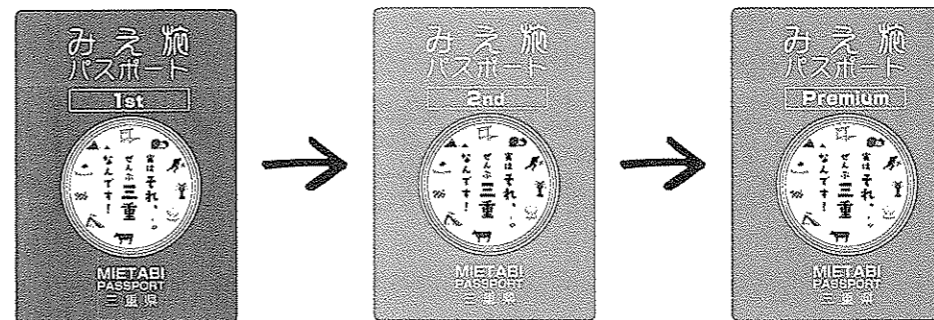

「みえ旅パスポート」は規定数のスタンプを集めることで、
ファーストステージからセカンドステージ、プレミアムステージと
ステージアップし、ステージアップするごとに、
プレゼントの抽選に応募できます。

地域=北勢・中勢・伊勢志摩・伊賀・東紀州のうち

スタンプが集まったら、「みえ旅案内所」で応募箱に投函または郵送!

2ndステージとプレミアムステージは、応募時に三重の旅で使った宿泊、飲食おみやげ等の
5,000円以上のレシートが必要です! ※郵送の場合はパスポートにレシートを同封してください。

お問い合わせ先・パスポートの郵送先
三重県観光キャンペーン推進協議会事務局パスポート係
〒514-8570 三重県津市広明町13番地 三重県庁観光誘客課内 TEL: 059-224-2282
http://www.kankomie.or.jp/miecp/

3 「みえ旅おもてなし施設」で使えるクーポン特典

県内の「みえ旅おもてなし施設」で「みえ旅パスポート」を提示すると、
割引やプレゼント等のおもてなしサービスが受けられます。

※「みえ旅おもてなし施設」協力施設最新情報は、本キャンペーン公式サイトでご確認ください。

「みえ旅おもてなし施設」の
目印はこのマーク

まずは「みえ旅案内所」でパスポートを発給 → P20、21をCHECK!!

スタンプをためてもらおう! プレゼント!

ファーストステージ
三重ブランド賞 50本 … 伊勢えび、松阪牛、真珠製品等
お楽しみ賞 150本 … 三重県観光キャンペーンオリジナルグッズ等

セカンドステージ
三重ステイ賞 30本 … ペア宿泊券
お楽しみ賞 100本 … 三重県観光キャンペーンオリジナルグッズ等

プレミアムステージ
ゴージャスみえ旅プラン [ペア宿泊券付き]
各プラン2本、計10本

- ナガシマリゾート満喫! & なばなの里イルミネーション点灯権
- 名泉!! 湯の山温泉 & 榊原温泉 W お泊まりプラン
- 肉食系! 松阪牛 & 伊賀牛両方いただきプラン
- しまかぜで行く! セレブ旅プラン
- 熊野でメガ贅沢~寛ぎプラン~ & 花の窟に花かけ参り

三重ブランドお取り寄せ賞 10本 … 三重ブランド産品を、3か月に1度、計4回ご自宅にお届けします。
お楽しみ賞 100本 … 三重県観光キャンペーンオリジナルグッズ等