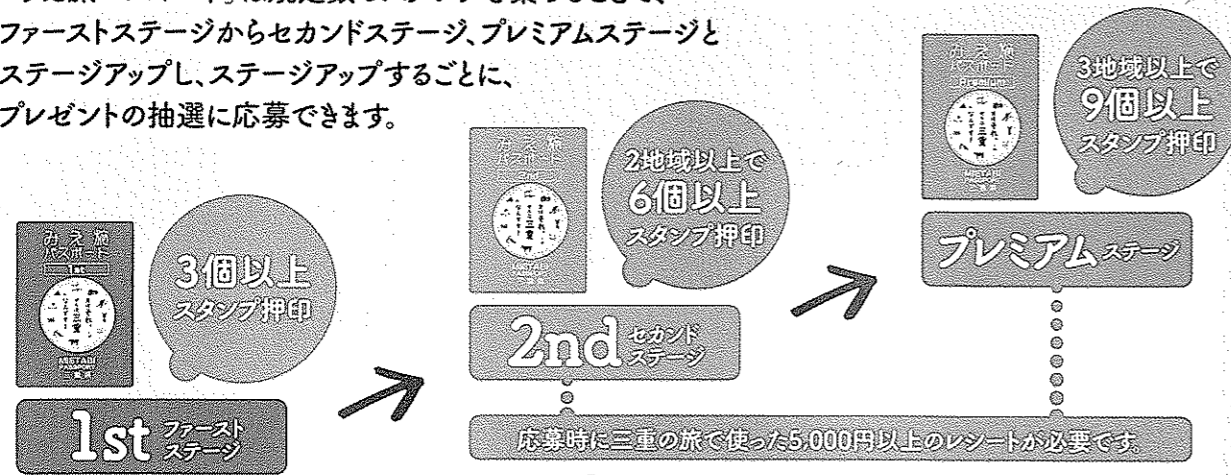

「みえ旅パスポート」で

Let's みえ旅!!

キャンペーン期間中、皆様の三重県での旅がもっと楽しく、
もっとお得になるパスポートを発給します。この1冊があれば、みえ旅の楽しみ方がさらに広がります!

1 県内各地を楽しく巡るスタンプラリー

県内での観光を楽しみながら、「みえ旅案内所」に立ち寄って
スタンプを集めると、特産品等のプレゼントが当たる抽選に応募できます!

2 ステージアップするごとに、プレゼントがグレードアップ!!

「みえ旅パスポート」は規定数のスタンプを集めることで、
ファーストステージからセカンドステージ、プレミアムステージと
ステージアップし、ステージアップするごとに、
プレゼントの抽選に応募できます。

地域=北勢・中勢・伊勢志摩・伊賀・東紀州のうち

スタンプが集まったら、「みえ旅案内所」で応募箱に投函または郵送!

2ndステージとプレミアムステージは、応募時に三重の旅で使った宿泊、飲食おみやげ等の
5,000円以上のレシートが必要です! ※郵送の場合はパスポートにレシートを同封してください。