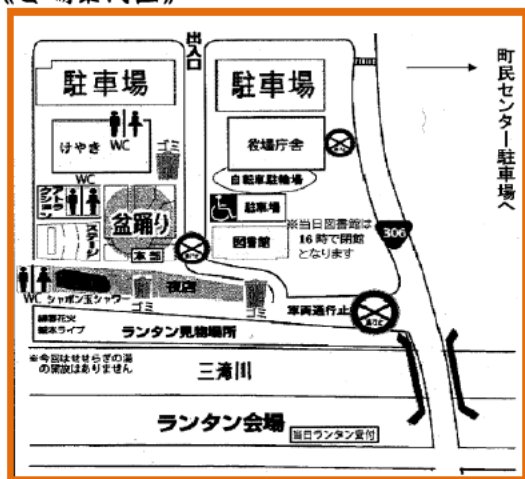

### 三滝川燈火まつり & 菰野町民盆踊り大会

日 時 : 平成26年8月16日 (土) 午後4時00分～9時30分 ※雨天時は8月17日 (日)

会 場 : 菰野町役場南側 福祉公園および河川敷周辺

駐 車 場 : 役場庁舎北側、けやき北側、町民センター、大羽根サッカー場東側

#### 《会場案内図》