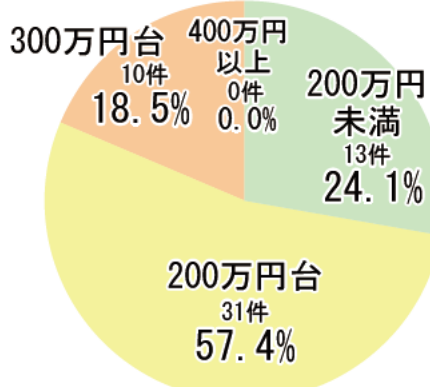

規模 (kW) の分布

(有効回答計410件・平均3.848kW)

1kW当たりの設置費用

(有効回答計380件・
平均720,286円/kW)

[参考] 規模と設置費用の分布

2kW台

有効回答計54件

平均設置費用2,279,383円