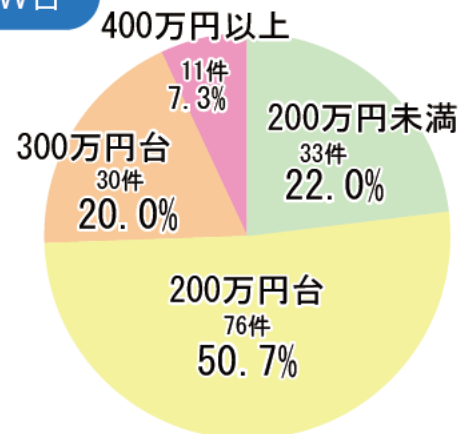

3kW台

有効回答計150件

平均設置費用2,509,176円