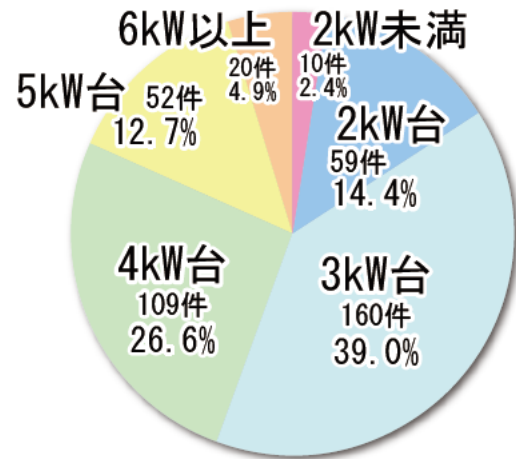

規模 (kW) の分布

(有効回答計410件・平均3.848kW)

1kW当たりの設置費用

(有効回答計380件・
平均720,286円/kW)

[参考] 規模と設置費用の分布

2kW台

有効回答計54件

平均設置費用2,279,383円

3kW台

有効回答計150件

平均設置費用2,509,176円

4kW台

有効回答計99件

平均設置費用2,642,325円

5kW台

有効回答計48件