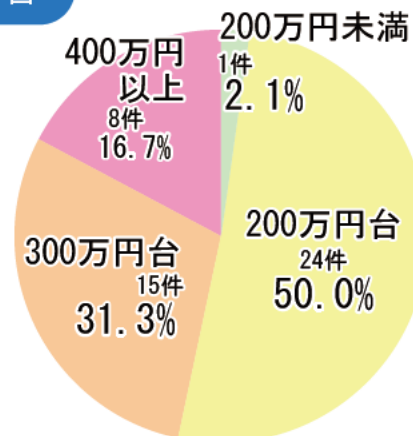

3kW台

有効回答計150件

平均設置費用2,509,176円

4kW台

有効回答計99件

平均設置費用2,642,325円

5kW台

有効回答計48件