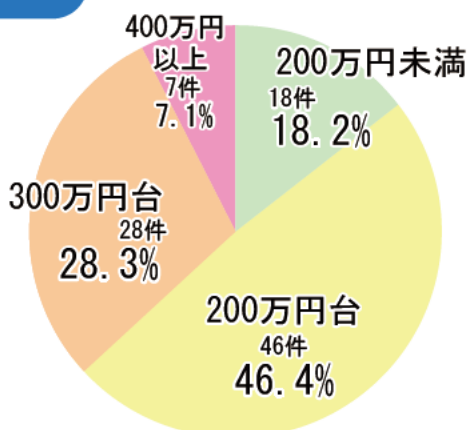

4kW台

有効回答計99件

平均設置費用2,642,325円