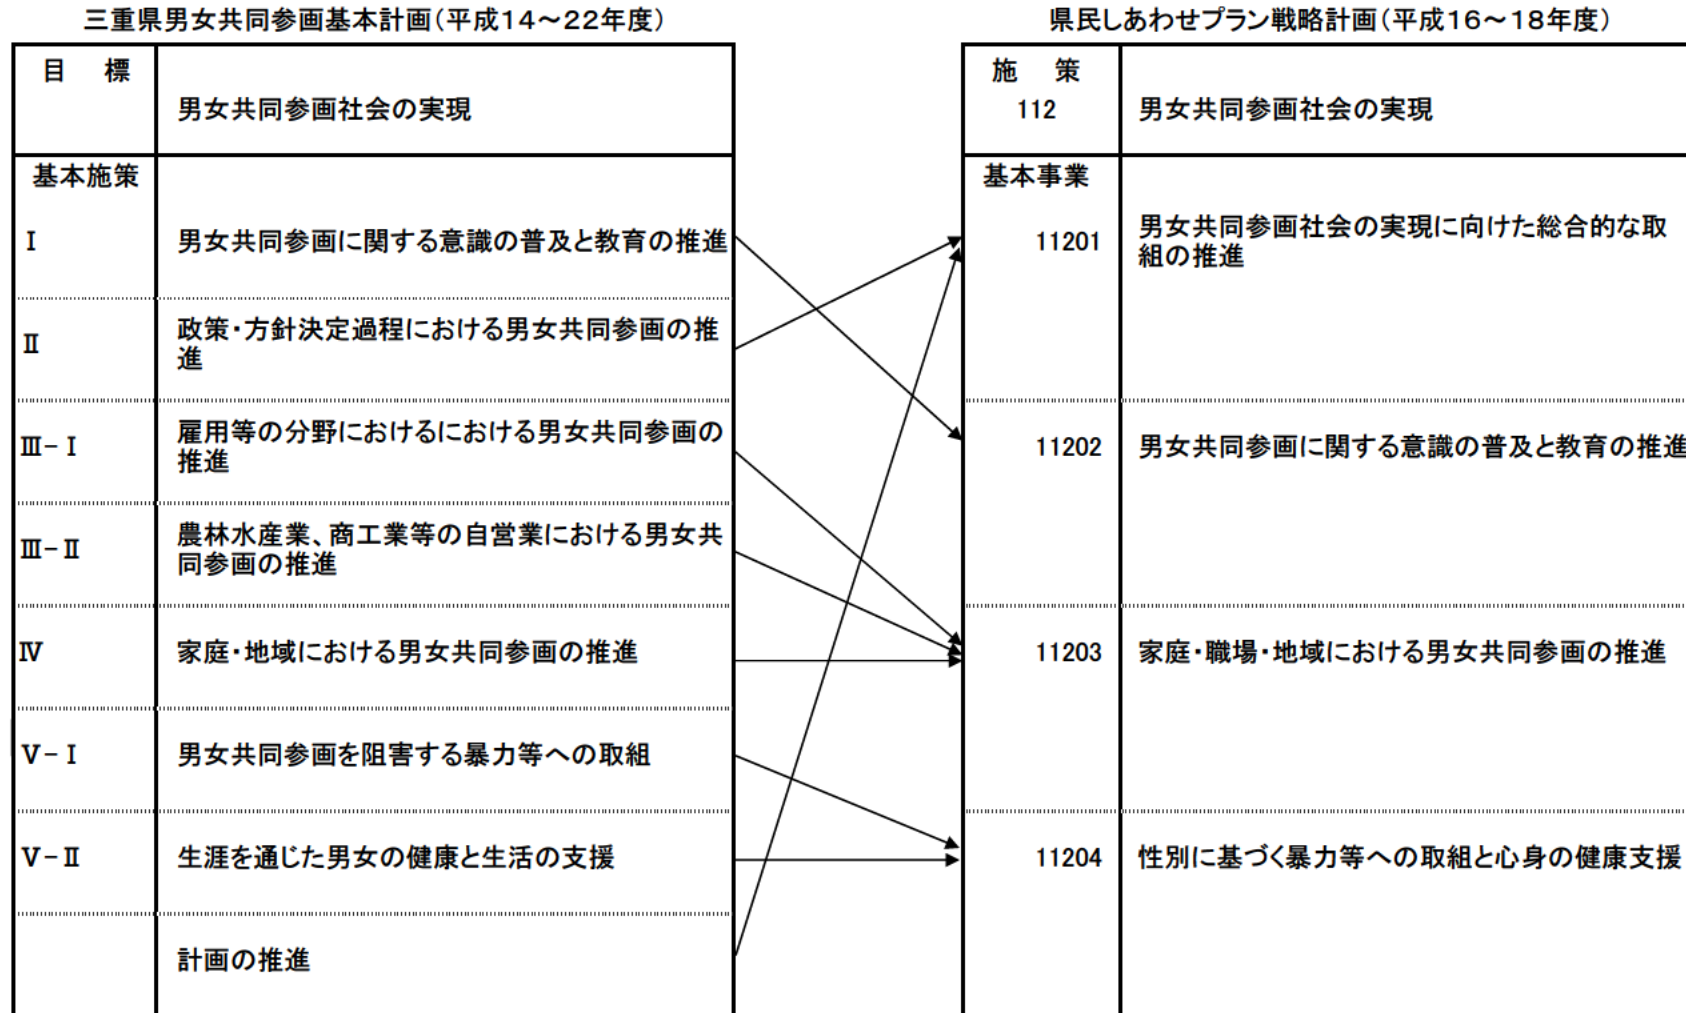

三重県男女共同参画基本計画とみえ政策評価システムの相関図

※ みえ政策評価システムによる平成15年度事業の評価は、県民しあわせプランの施策体系により実施しています。