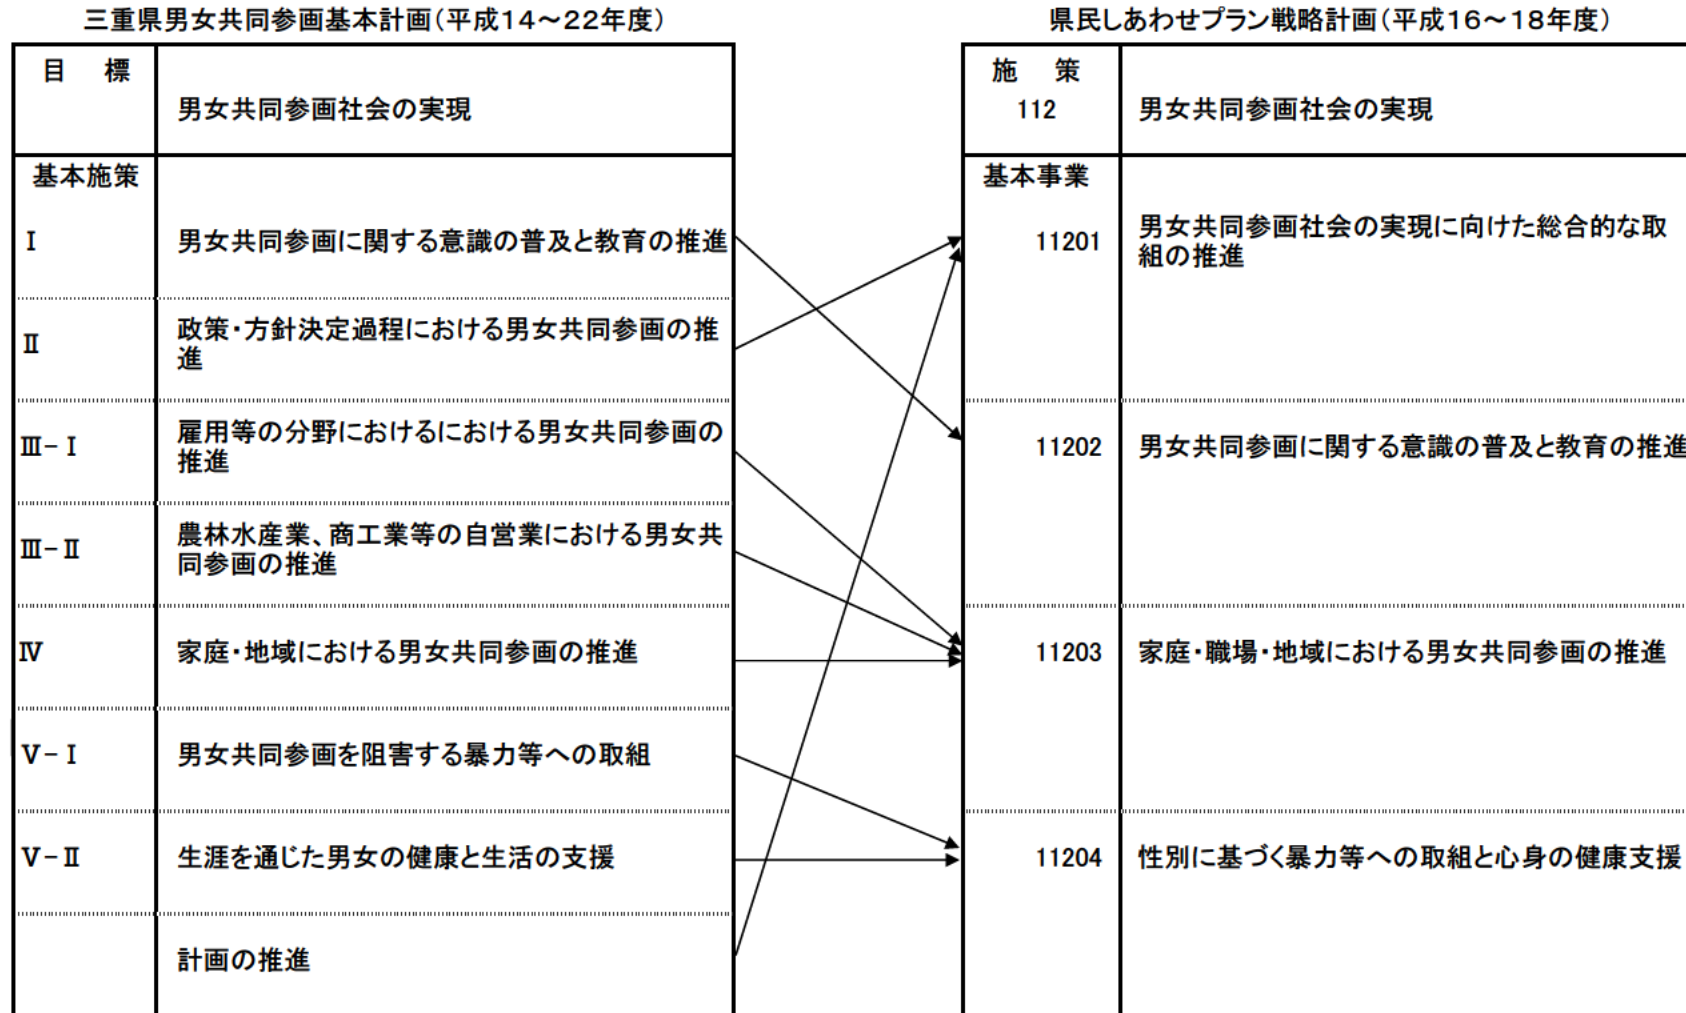

## 三重県男女共同参画基本計画と県民しあわせプラン戦略計画の相関図

※ みえ政策評価システムによる平成16年度事業の評価は、県民しあわせプランの施策体系により実施しています。