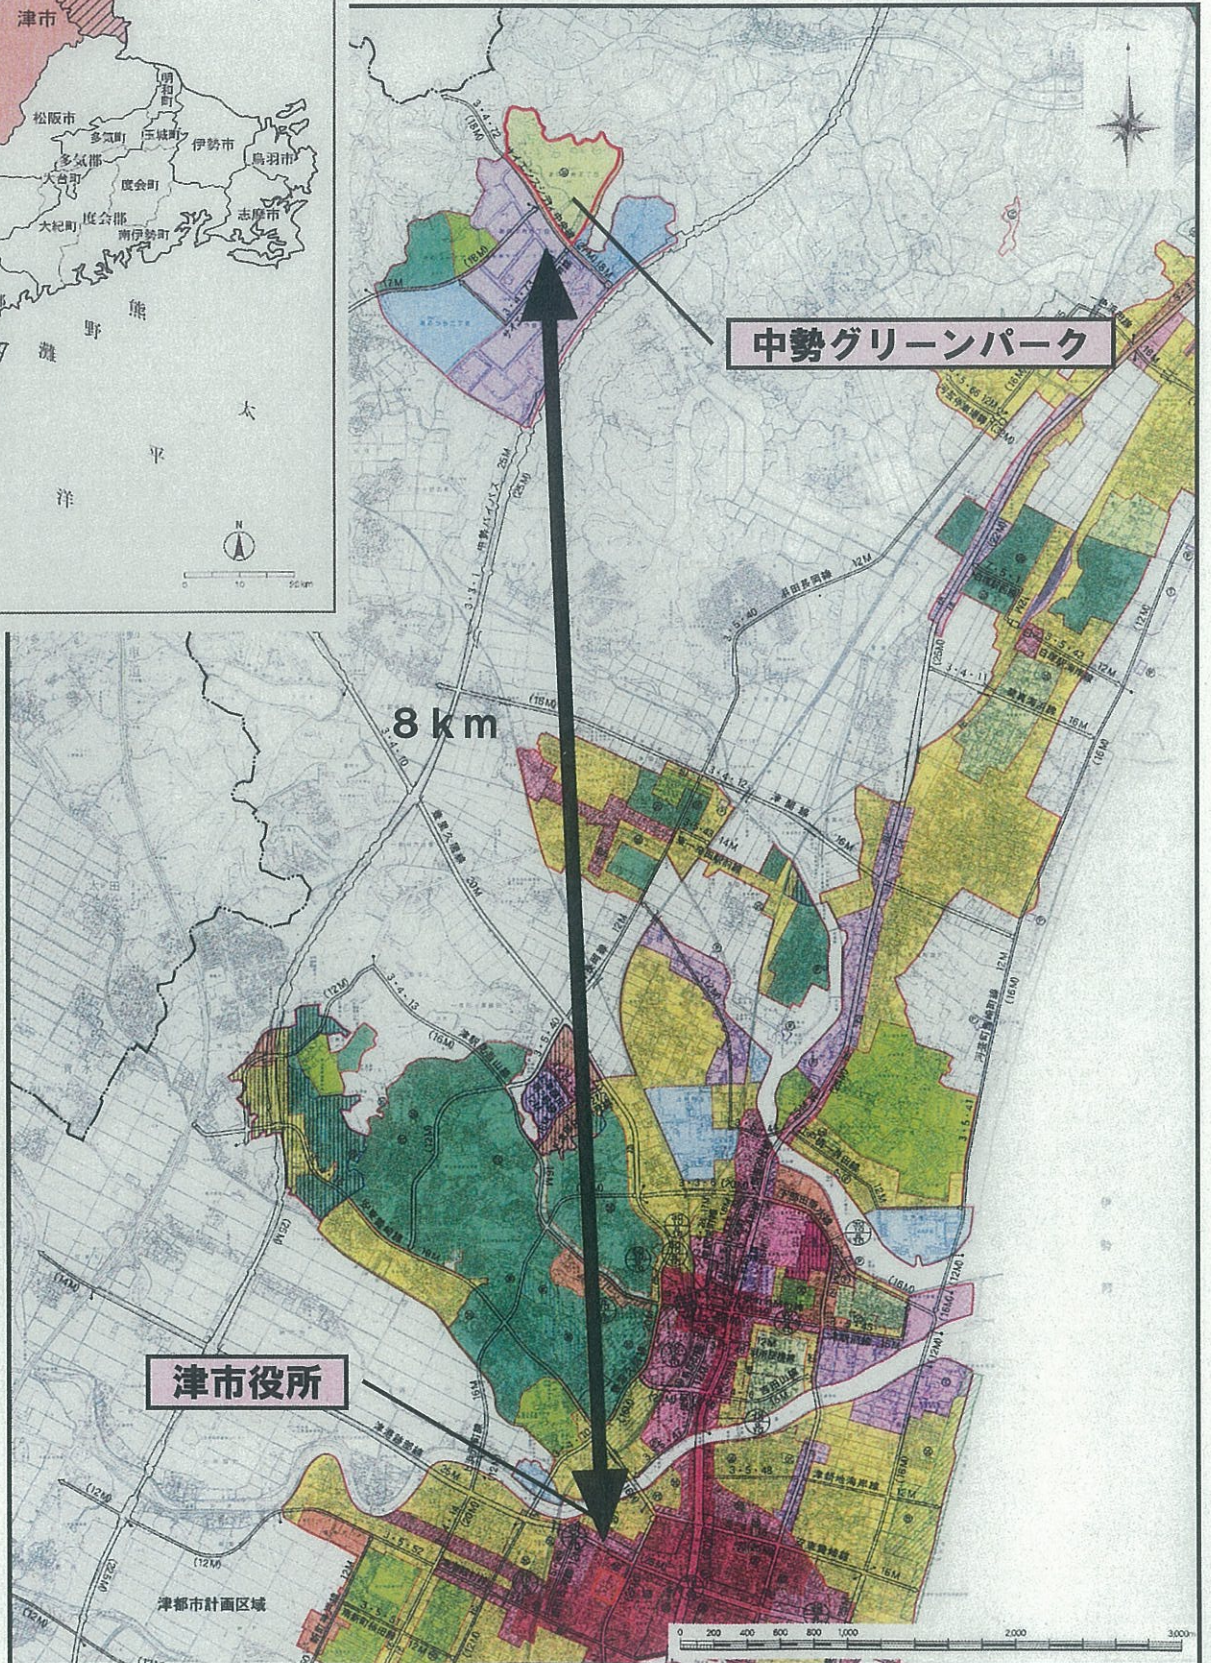

位置図

位置図

中勢グリーンパーク

8 km

津市役所

津都市計画区域