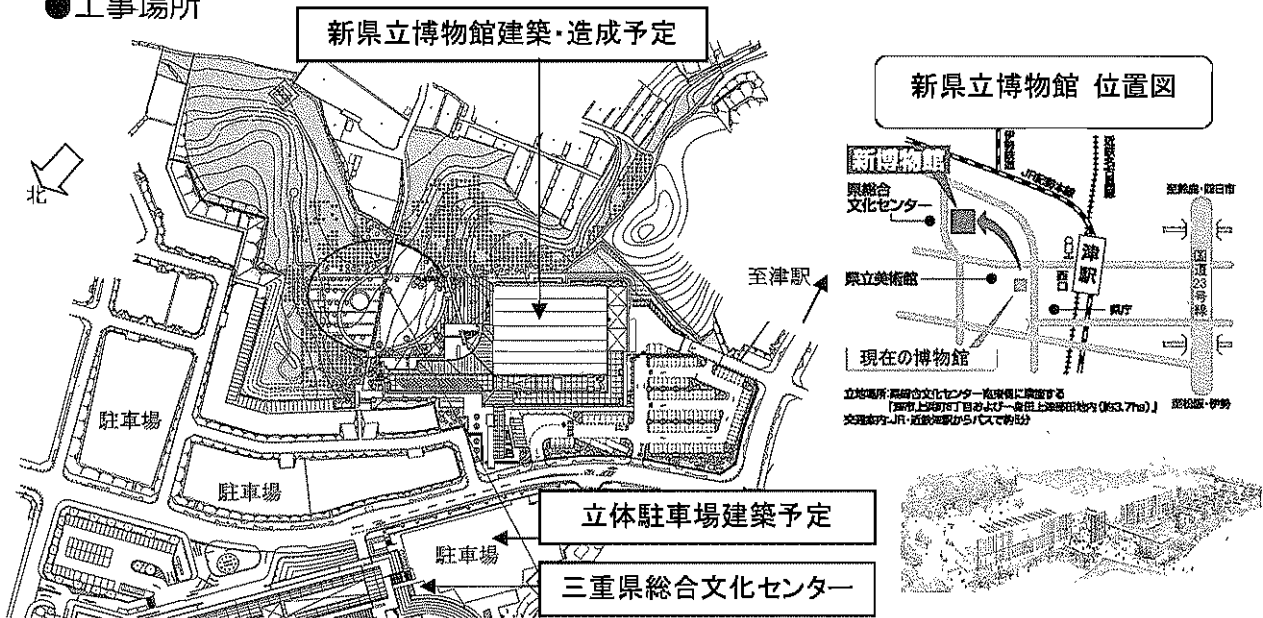

5月16日4連合地区内の全自治会回覧

『回覧』

「新県立博物館」工事のご案内

三重県では、現在の県立博物館が老朽化していることなどから、2014（平成26）年の開館をめざして、新博物館の整備を進めています。

今年度は、6月に造成工事を始め、1月には新博物館建築や総合文化センターの立体駐車場建築などの工事に着手する予定です。それに伴い、駐車場の減少や工事車両の通行などが発生し、近隣の皆さまにはご迷惑をおかけすることになりますが、何卒ご理解とご協力をお願い致します。

●工事のスケジュール

平成22年度	平成23年度	平成24年度	平成25年度	平成26年度
造成、舗装工事 6月頃に造成工事が始まります。	新博物館建築、総合文化センター立体駐車場建築工事 1月頃に建築工事が始まります。		(開館準備など)	開館

●工事場所

なお、当面の工事内容やスケジュールなどについて、次のとおり関係地域の住民説明会を開催しますので、関係地域の皆さまにご案内します。

- ・開催日時：平成22年6月5日（土） 午後7時～8時30分（予定）
- ・開催場所：三重県総合文化センター内 男女共同参画センター「フレンテみえ」
2階 セミナー室A（津市一身田上津部田1234）