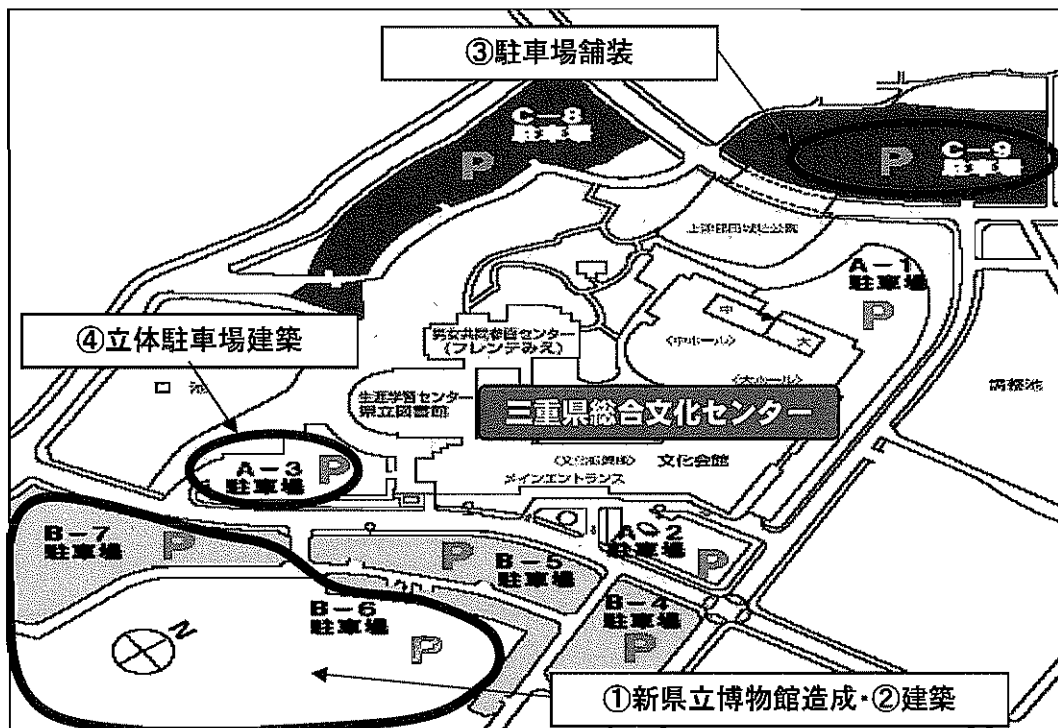

県総合文化センターを利用される皆様へ 駐車場利用について（お知らせとお願い）

三重県では、現在の県立博物館が老朽化していることなどから、2014（平成26）年の開館をめざして、県総合文化センター南東側に新博物館の整備を進めています。これに伴い、本年6月から造成工事に着手し、その後建築工事や関連工事を行います。

このため、工事中は駐車場の一部が随時ご利用いただけなくなります。

利用者の皆様には、なるべく公共交通機関のご利用や、乗り合わせでお越しいただくなどのご協力をいただきますようお願いいたします。なお、近隣の店舗等に駐車されますと大変ご迷惑になりますので、ご遠慮ください。

● 工事のスケジュール

平成22年度	平成23年度	平成24年度	平成25年度	平成26年度
①新博物館 造成	②新博物館 建築			（開館準備など）
③駐車場 舗装	④総合文化センター 立体駐車場建築			開 館

● 工事予定場所

問い合わせ先

新博物館の整備について：三重県 生活・文化部 新博物館整備推進室 施設グループ

TEL：059-224-2175 FAX：059-224-2408 e-mail：shinhaku@pref.mie.jp

駐車場の整備について：三重県 生活・文化部 文化振興室 拠点連携グループ

TEL：059-224-2233 FAX：059-224-2408 e-mail：bunka@pref.mie.jp