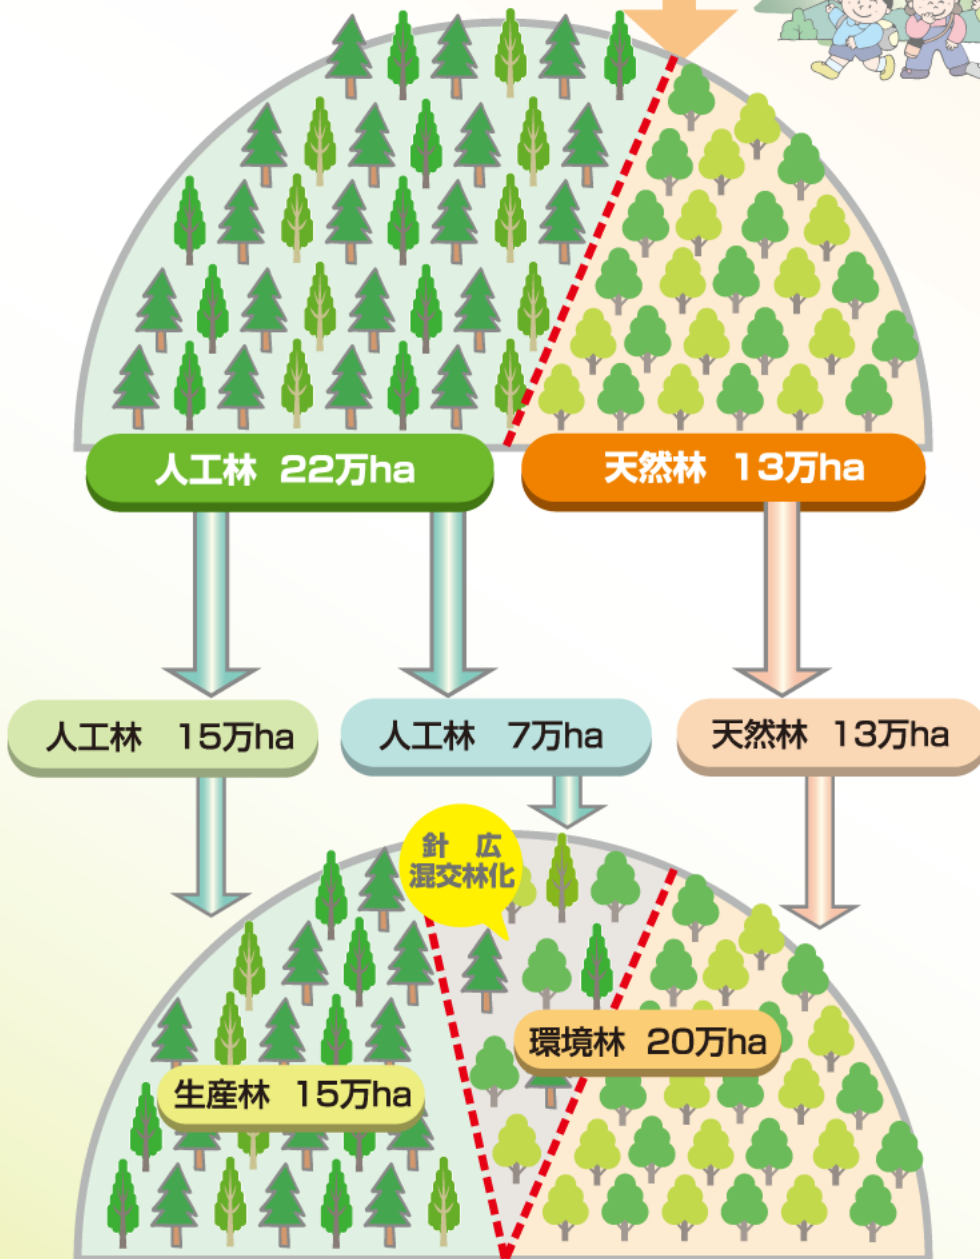

# 三重の森林づくり

## ■ゾーニング

《人工林・天然林別、林道からの距離（概ね400m）等により区分》

現状：森林面積37万ha

国有林	2万ha
民有林	35万ha

# 1 森林には、次のような大切な働きがあります。

# 3 三重の森林づくりの展開

林道からの距離などから「環境林」と「生産林」に区分し、多様な主体の参画を得てそれぞれの区分に応じた森林づくりを進め、森林の持つ多様な機能の効果的・効率的な発揮を図ります。