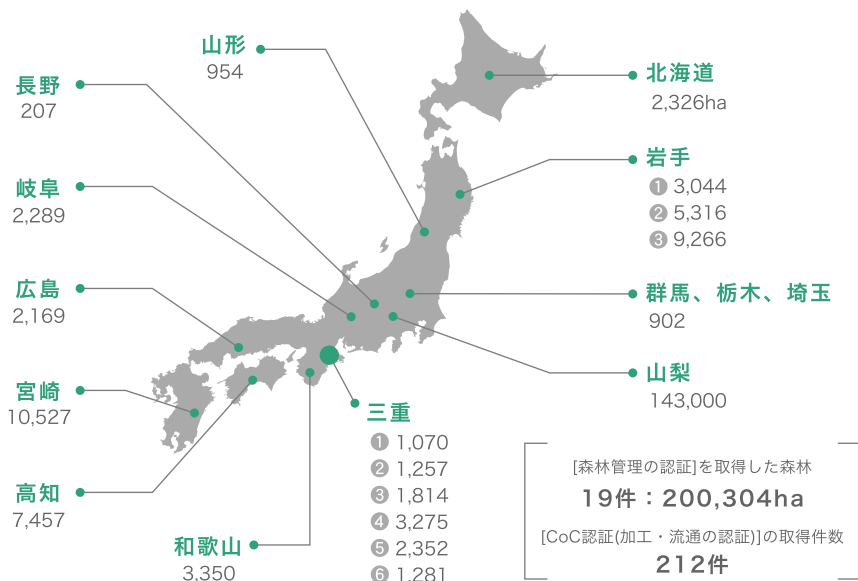

三重県から発信 FSC森林認証

FSC Trademark ©1996 Forest Stewardship Council A.C. FSC-JPN-0004

「みえの木をつかおう！」

「FSC製品をつかおう！」

ぼくは森の精
ミエモ！

これから
大好きなFSCの森を
案内するよ。

三重県内の認証情報

(2004年11月現在)

FM認証 (認証取得日・面積)

速水林業	2000年2月・1,070ha	吉田本家山林部	2003年3月・1,257ha
宮川森林組合	2003年3月・1,814ha	尾鷲市	2003年6月・3,275ha
松阪飯南森林組合	2004年1月・2,352ha	中勢森林組合	2004年7月・1,281ha

CoC認証

速水林業 / ウッドメイク北村 / 塩崎商店 / 尾鷲ヒノキ内装材加工協同組合 / 泉林業(有)
 植村材木店 / カネ兵製材所 / 楠製材所 / 森林組合おわせ / 尾鷲ひのきプレカット協同組合
 (株)西組 / (有)奥出建具店 / 宮川森林組合 / (株)山の加工場ネットワーク / (有)公輝 / 富士印刷(株)
 中勢森林組合 / 吉田本家山林部 / 松阪飯南森林組合 / (株)オオコーチ / 武田製材(有)