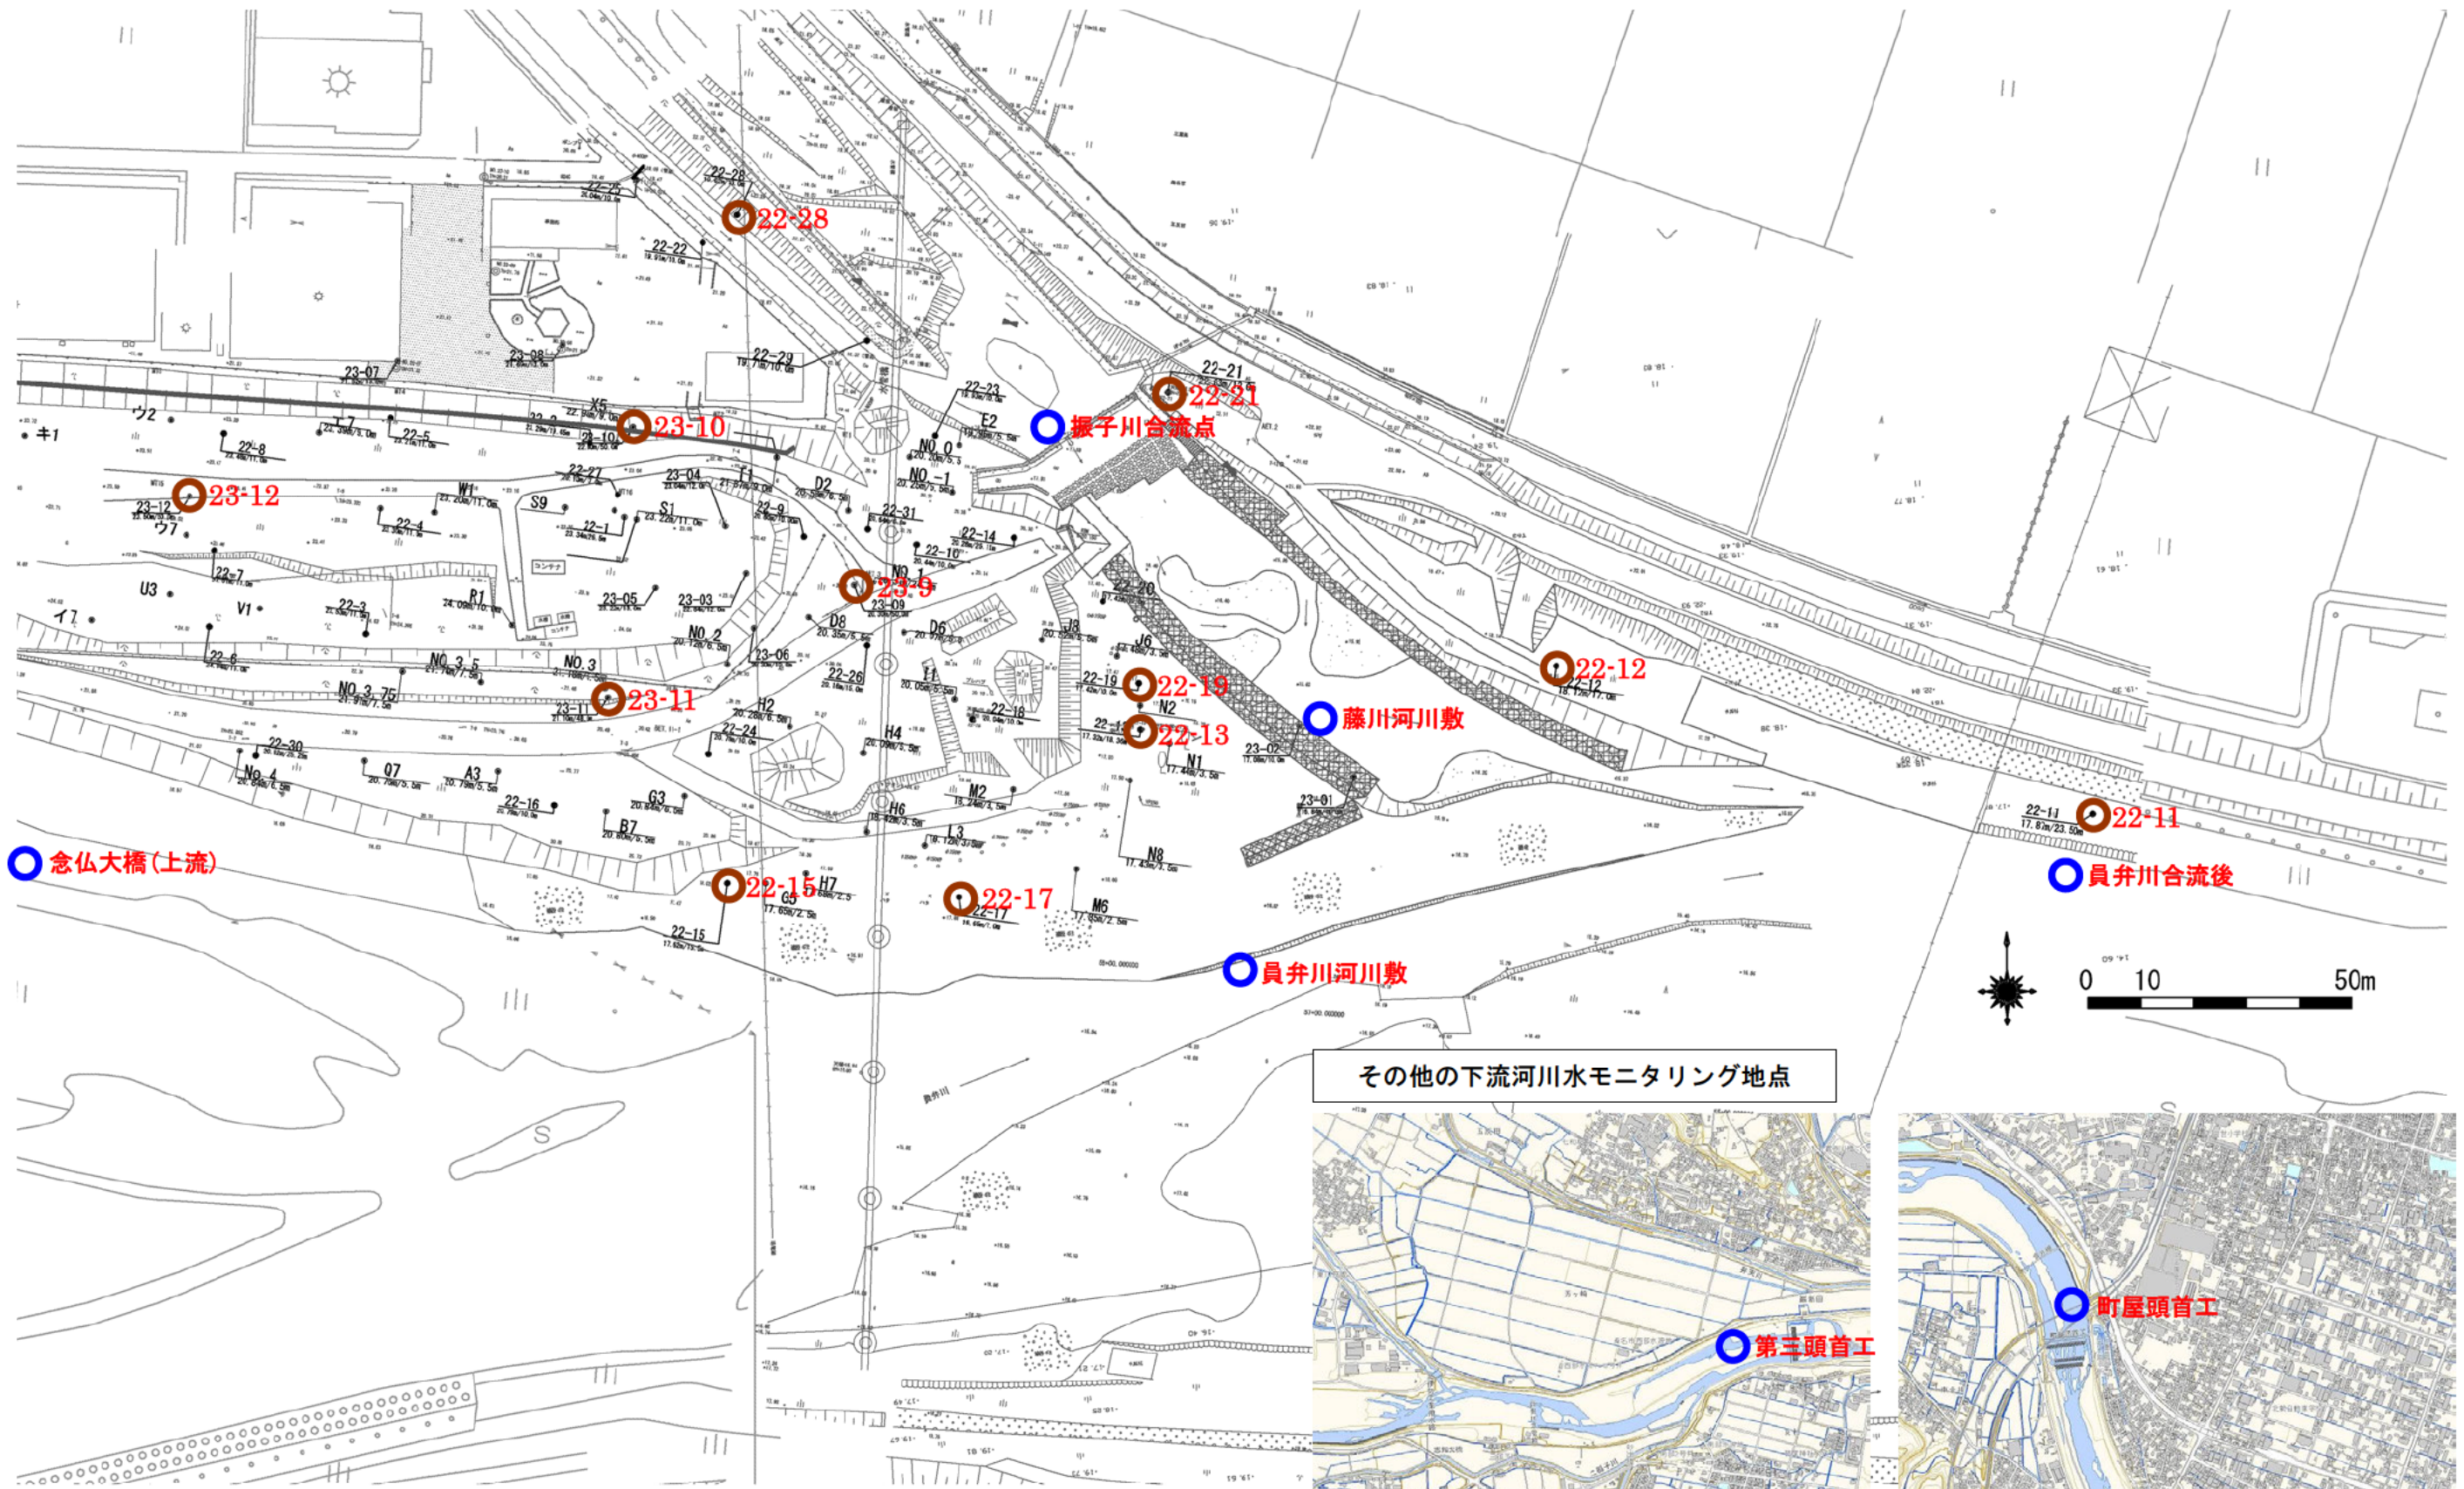

平成 25 年度モニタリング地点

- 地下水モニタリング地点
- 河川水モニタリング地点

その他の下流河川水モニタリング地点