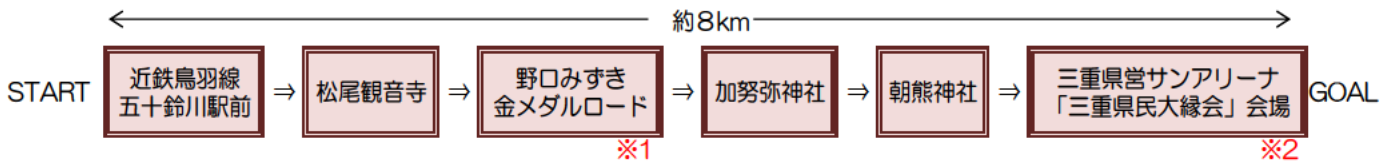

■「ご縁ウォーク」ゴールウォーク

「ご縁ウォーク」の最終コースとなる「ゴールウォーク」は伊勢で開催。スペシャルゲスト森脇健児さんをお迎えし、近鉄「五十鈴川駅」から「三重県営サンアリーナ」までのウォーキングイベントです。

平成26年11月22日（土） 受付9:15～10:50（五十鈴川駅前）

予約不要
参加費 無料

※1 野口みずき金メダルロードとは・・・

「野口みずき金メダルロード」は、アテネオリンピックの女子マラソンで優勝した、伊勢市出身の野口みずき選手の功績を顕彰し記念するため、三重県立宇治山田商業高等学校時代に実際にトレーニングで走ったコースを顕彰記念道路として設置し、その愛称を「野口みずき金メダルロード」と名付けました。コースには、野口みずき選手のアテネオリンピック女子マラソン金メダル獲得を記念して建設された顕彰記念碑もあり、緑も多く、楽しんで走ったり、歩いたりすることができるコースになっています。