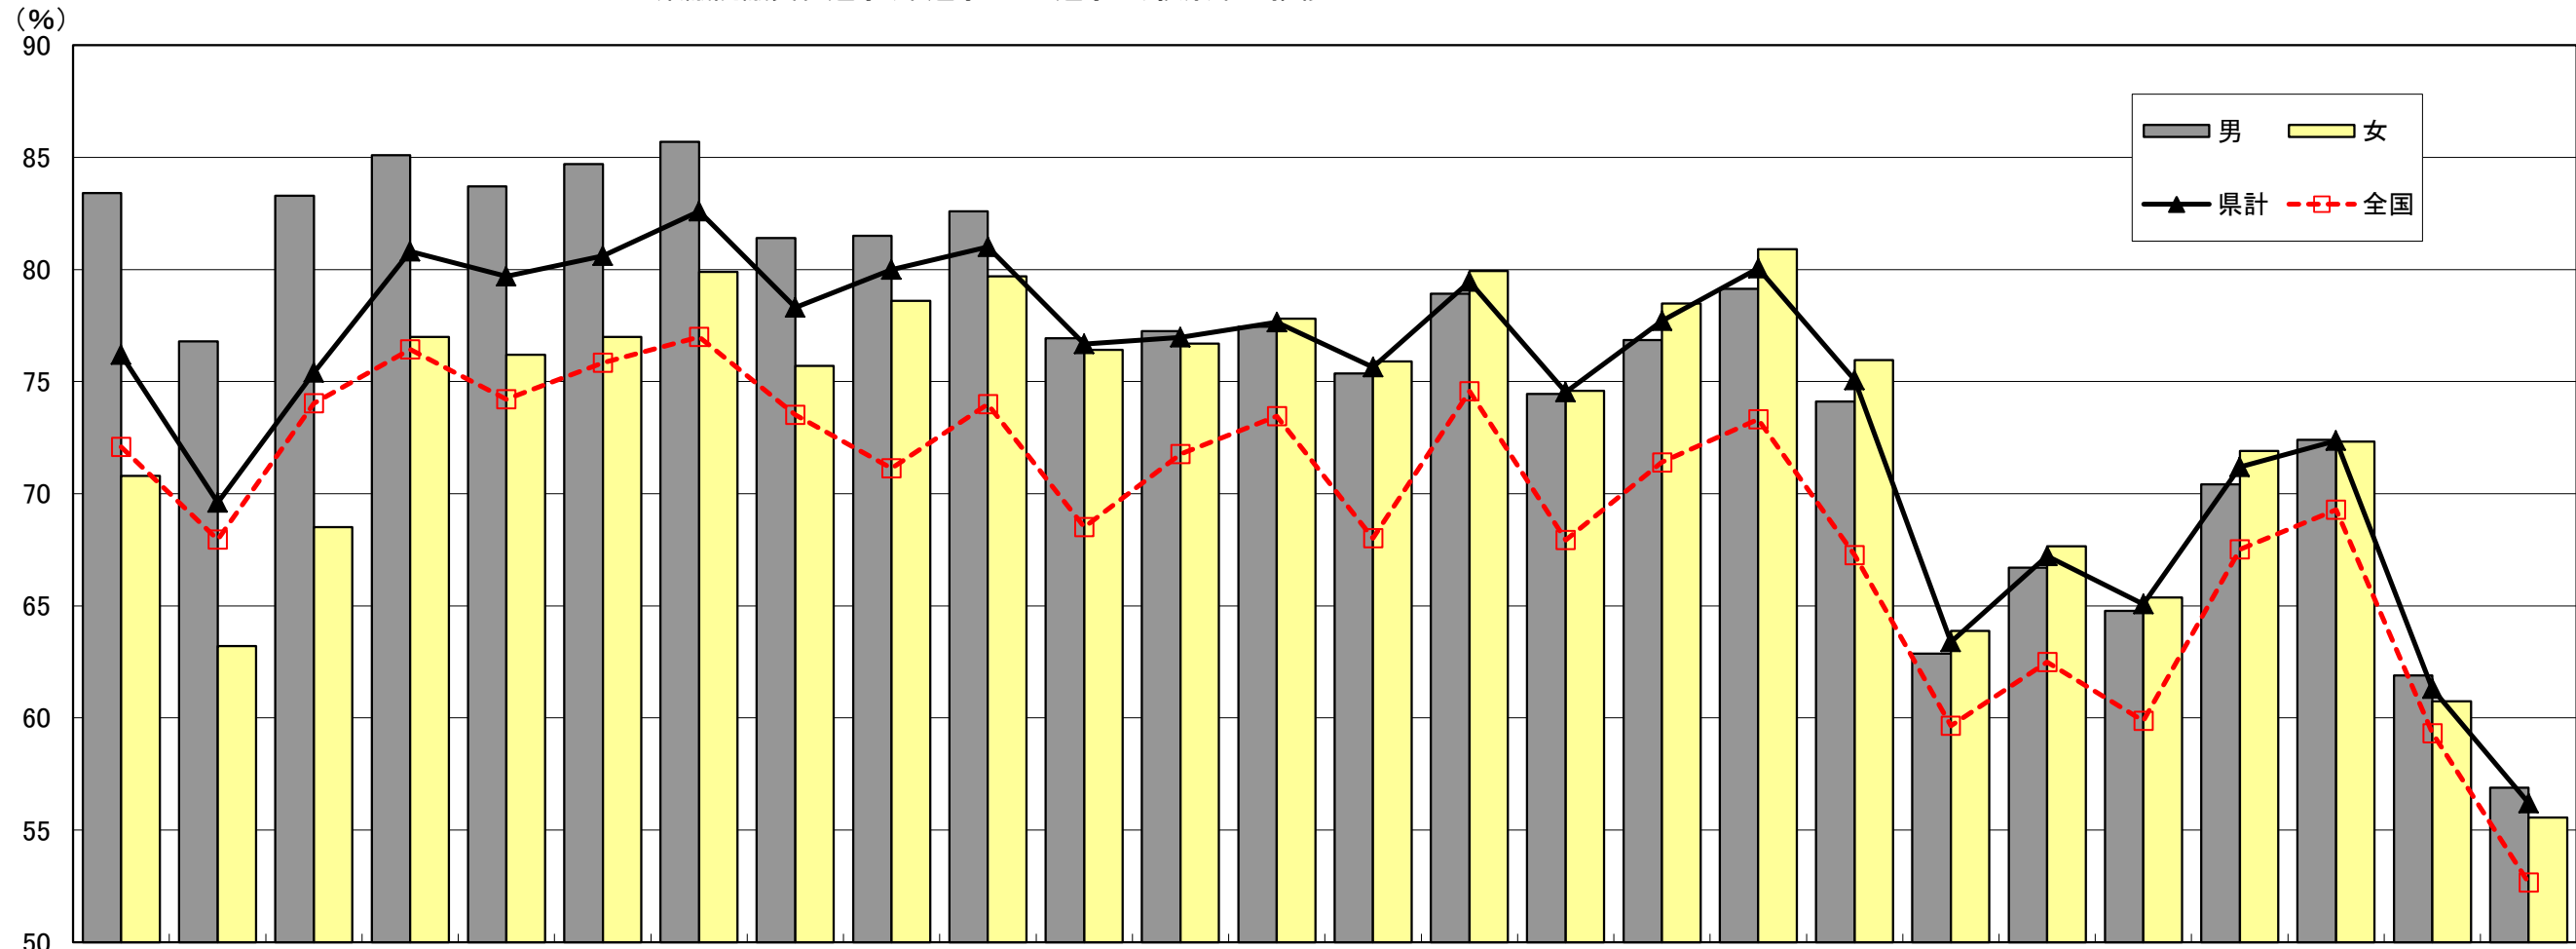

衆議院議員総選挙(中選挙区・小選挙区)投票率の推移

	第22回	第23回	第24回	第25回	第26回	第27回	第28回	第29回	第30回	第31回	第32回	第33回	第34回	第35回	第36回	第37回	第38回	第39回	第40回	第41回	第42回	第43回	第44回	第45回	第46回	第47回
	昭21. 4.10	昭22. 4.25	昭24. 1.23	昭27. 10.1	昭28. 4.19	昭30. 2.27	昭33. 5.22	昭35. 11.20	昭38. 11.21	昭42. 1.29	昭44. 12.27	昭47. 12.10	昭51. 12.5	昭54. 10.7	昭55. 6.22	昭58. 12.18	昭61. 7.6	平2. 2.18	平5. 7.18	平8. 10.20	平12. 6.25	平15. 11.9	平17. 9.11	平21. 8.30	平24. 12.16	平26. 12.14
男	83.40	76.80	83.30	85.10	83.70	84.70	85.70	81.40	81.50	82.60	76.94	77.26	77.45	75.36	78.92	74.44	76.85	79.13	74.11	62.86	66.71	64.77	70.42	72.41	61.89	56.89
女	70.80	63.20	68.50	77.00	76.20	77.00	79.90	75.70	78.60	79.70	76.42	76.70	77.81	75.90	79.94	74.59	78.48	80.91	75.96	63.87	67.66	65.37	71.90	72.33	60.73	55.56
県計	76.20	69.60	75.40	80.80	79.70	80.60	82.60	78.30	80.00	81.00	76.67	76.97	77.64	75.64	79.46	74.52	77.70	80.06	75.07	63.38	67.21	65.08	71.19	72.37	61.29	56.20
全国	72.08	67.95	74.04	76.43	74.22	75.84	76.99	73.51	71.14	73.99	68.51	71.76	73.45	68.01	74.57	67.94	71.40	73.31	67.26	59.65	62.49	59.86	67.51	69.28	59.32	52.66