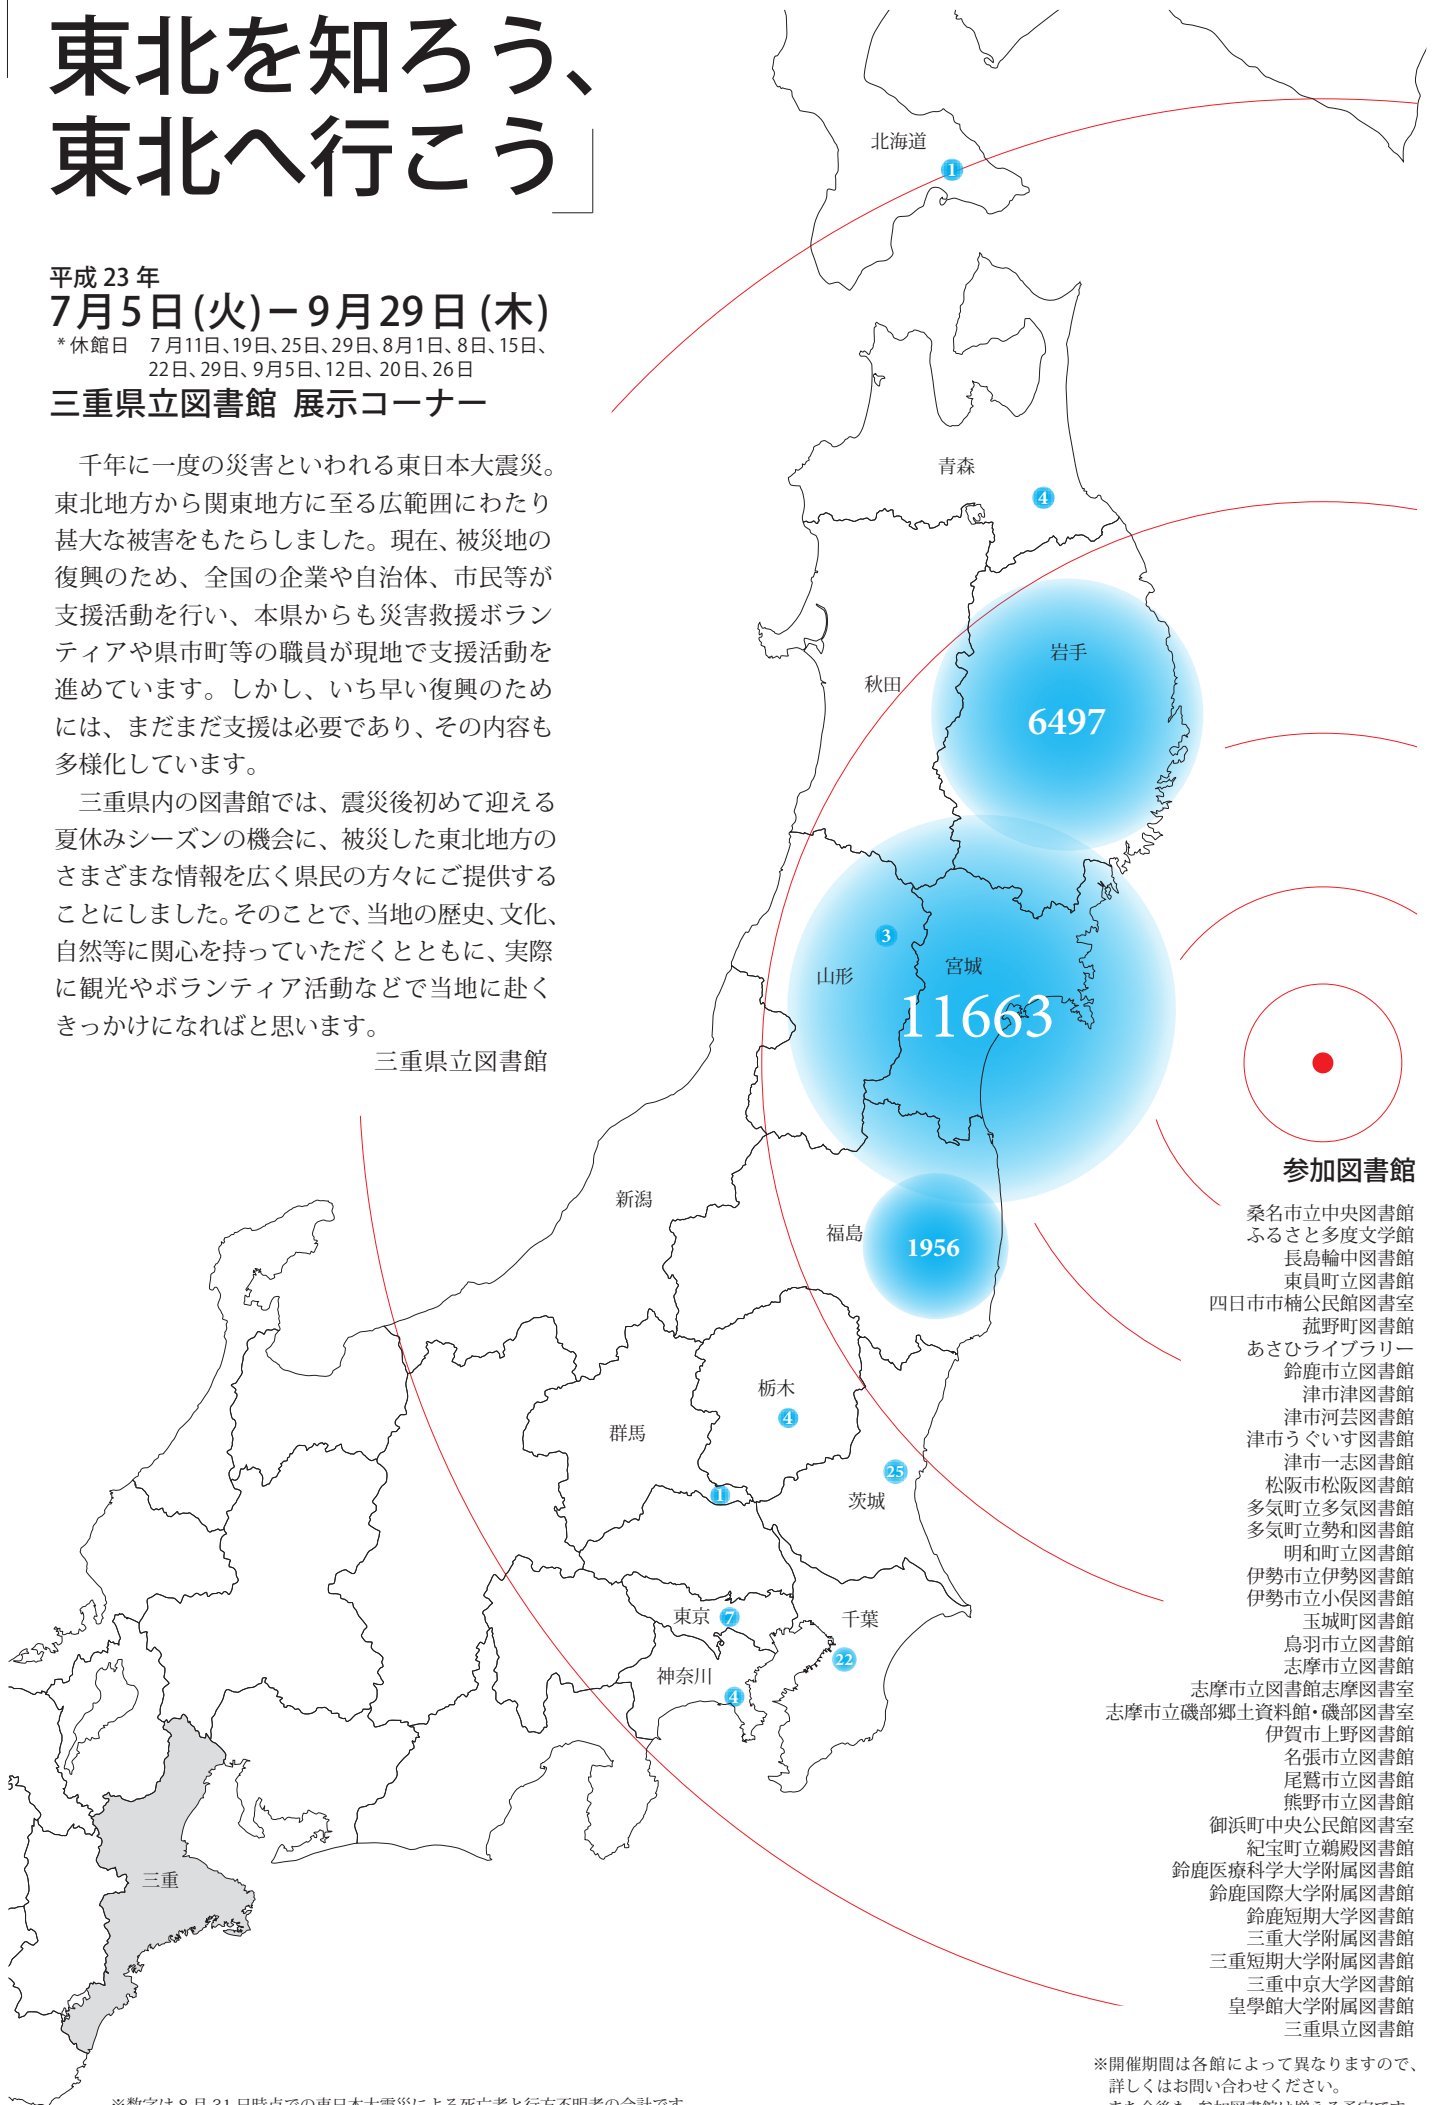

東北を知ろう、東北へ行こう

平成 23 年

7月5日(火)－9月29日(木)

* 休館日 7月11日、19日、25日、29日、8月1日、8日、15日、22日、29日、9月5日、12日、20日、26日

三重県立図書館 展示コーナー

千年に一度の災害といわれる東日本大震災。東北地方から関東地方に至る広範囲にわたり甚大な被害をもたらしました。現在、被災地の復興のため、全国の企業や自治体、市民等が支援活動を行い、本県からも災害救援ボランティアや県市町等の職員が現地で支援活動を進めています。しかし、いち早い復興のためには、まだまだ支援は必要であり、その内容も多様化しています。

三重県内の図書館では、震災後初めて迎える夏休みシーズンの機会に、被災した東北地方のさまざまな情報を広く県民の方々にご提供することにしました。そのことで、当地の歴史、文化、自然等に関心を持っていただくとともに、実際に観光やボランティア活動などで当地に赴くきっかけになればと思います。

三重県立図書館

参加図書館

- 桑名市立中央図書館
- ふろさと多度文学館
- 長島輪中図書館
- 東員町立図書館
- 四日市市楠公民館図書室
- 菟野町図書館
- あさひライブラリー
- 鈴鹿市立図書館
- 津市津図書館
- 津市河芸図書館
- 津市うぐいす図書館
- 津市一志図書館
- 松阪市松阪図書館
- 多気町立多気図書館
- 多気町立勢和図書館
- 明和町立図書館
- 伊勢市立伊勢図書館
- 伊勢市立小俣図書館
- 玉城町図書館
- 鳥羽市立図書館
- 志摩市立図書館
- 志摩市立図書館志摩図書室
- 志摩市立磯部郷土資料館・磯部図書室
- 伊賀市上野図書館
- 名張市立図書館
- 尾鷲市立図書館
- 熊野市立図書館
- 御浜町中央公民館図書室
- 紀宝町立鶴殿図書館
- 鈴鹿医療科学大学附属図書館
- 鈴鹿国際大学附属図書館
- 鈴鹿短期大学図書館
- 三重大学附属図書館
- 三重短期大学附属図書館
- 三重中京大学図書館
- 皇學館大学附属図書館
- 三重県立図書館

※数字は8月31日時点での東日本大震災による死亡者と行方不明者の合計です。

※開催期間は各館によって異なりますので、詳しくはお問い合わせください。
また今後も、参加図書館は増える予定です。