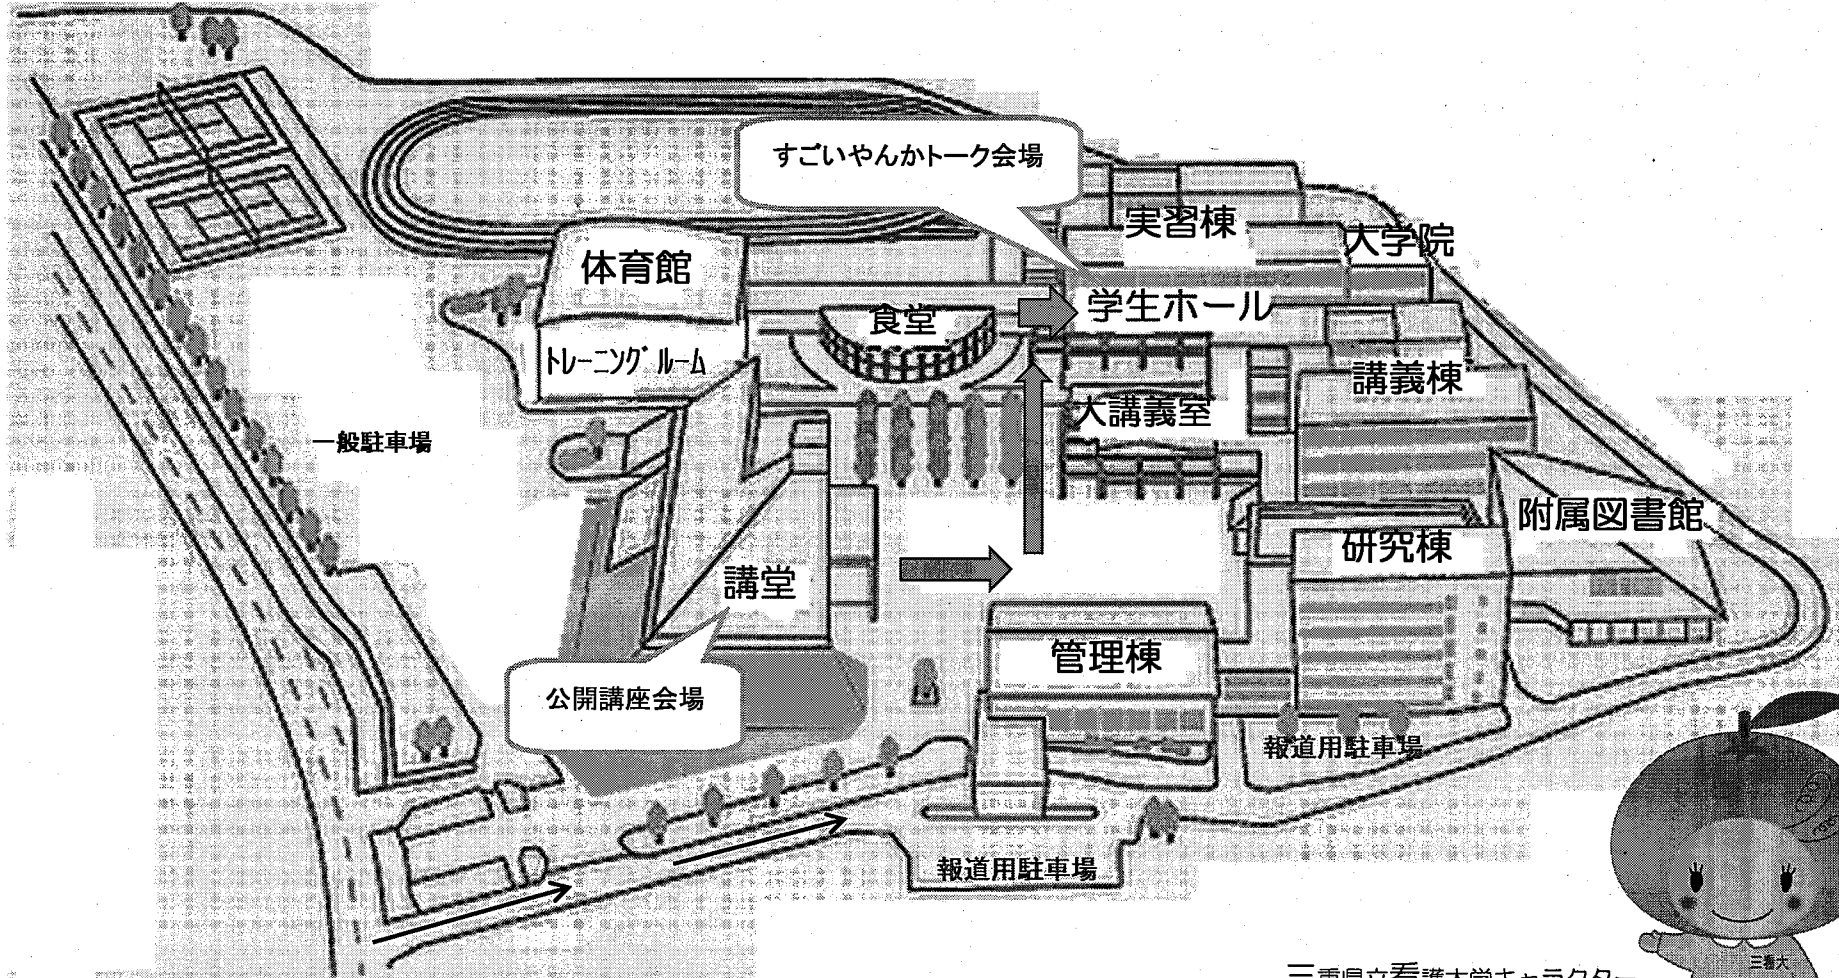

三重県立看護大学 「知事公開講座」 「すこいやんかトーク」会場案内 【取材の皆さまへ】

13:30~14:40 知事公開講座（講堂） → 15:00~16:10 すこいやんかトーク（学生ホール）

三重県立看護大学キャラクター
みかんちゃん