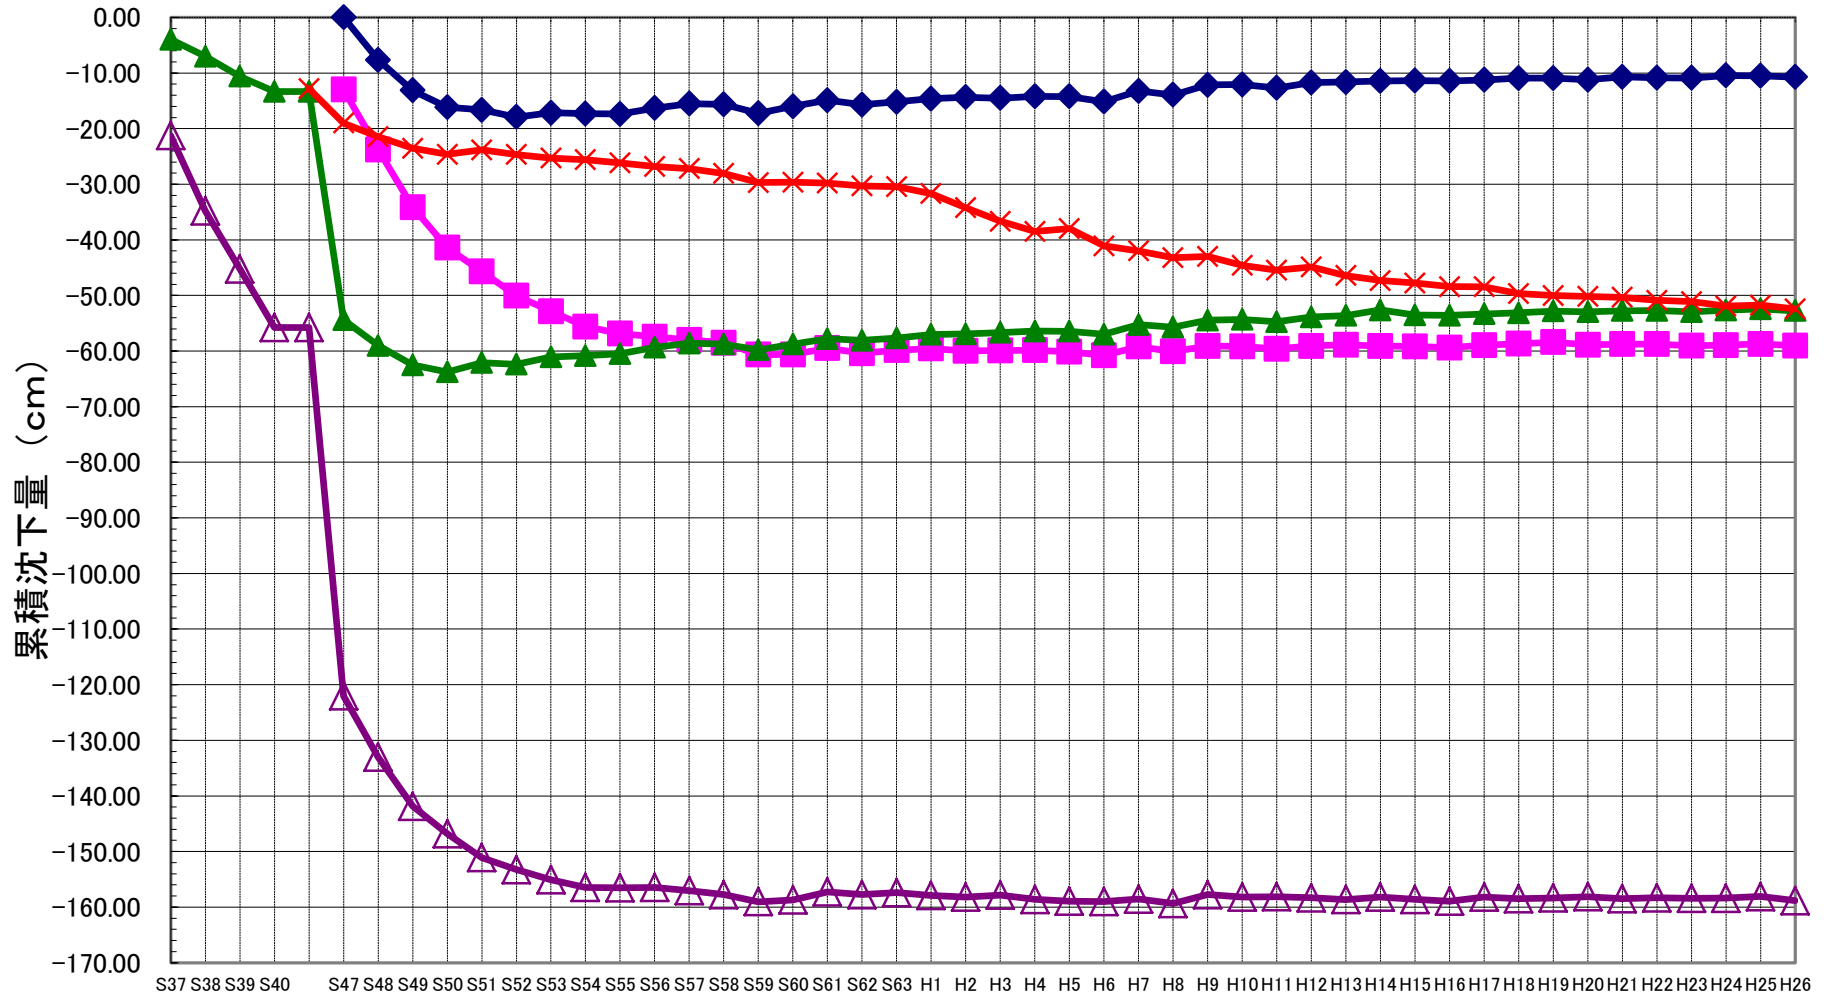

図-1 主な水準点の経年変化

- ◆ 四日市市富田一色町
- 桑名市城南萱町
- ▲ 川越町古新田
- × 桑名市多度町福永(平賀)
- △ 桑名市長島町白鷄