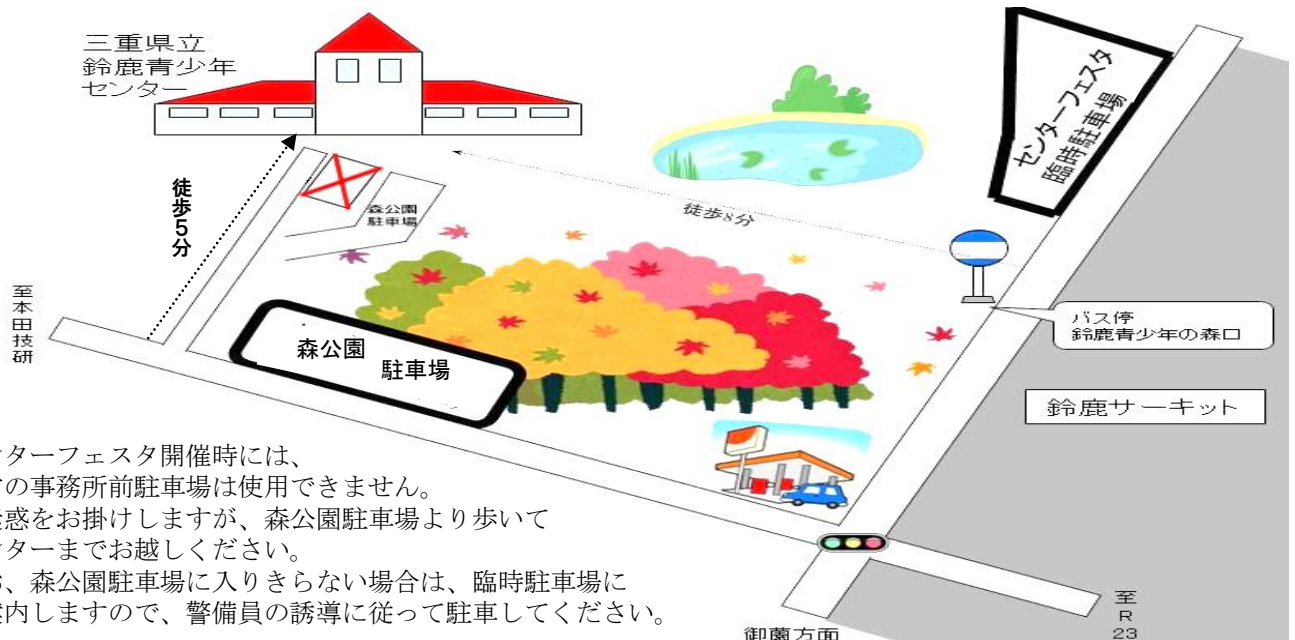

センターフェスタ

イベントスケジュール

平成28年2月21日（日）

※活動内容・時間等は都合により変更することもあります。

時間	活動	出展団体	場所
8:00~10:00（予定）	熱気球係留飛行体験	鈴鹿バルーンフェスティバル実行委員会 すずか熱気球市民クラブ	森公園多目的広場
9:30~15:00	ステージ披露 ①10:00~ ②10:30~ ③11:50~ ④12:05~	①かるがもプラスアンサンプル ②旭が丘小学校リコーダークラブ ③Hide Dance Lab（ダンス） ④Copain Doll（ダンス）	総合研修館
	マガジンラック作り（木工工作）	三重県木材協同組合連合会	創作室
	鉄道模型の運転展示	T.R.C.	第1,2研修室
	プラバン作り	三重県立鈴鹿青少年センター	第3,4研修室
	ビニールロケット作り	みえこどもの城	第5研修室
	牛乳パックで作るぶんぶんゴマ	三重県環境学習情報センター	第6研修室
	木工クラフト、那智黒石の小物作り	三重県立熊野少年自然の家	OR室
レクリエーションコーナー ～チャレンジ・ザ・レコード～	三重県立鈴鹿青少年センター	大研修室 第7研修室	
①10:00~ ②10:40~ ③11:20~ ④13:00~ ⑤13:40~ ⑥14:20~	お抹茶振る舞い （各回30分前整理券配布 各回先着20名）	稲生公民館抹茶クラブ	文化室
9:30~15:00	青少年の森公園各種体験プログラム 葉っぱのしおり作り しいたけの菌打ち（人数制限あり） 木工工作、草木のクイズ など	三重県森林組合連合会グループ	森公園多目的広場 及び 野外炊飯場
11:00~14:00	カレーバイキング（有料300円）	魚国総本社 レストラン『樺』	レストラン『樺』
9:30~15:00	試飲ブース 軽食販売ブース（有料）	AGF 鈴鹿株式会社 花のや製菓 ネクストジェネレーション 澤田興業	つどいの広場

センターフェスタ開催時には、通常の事務所前駐車場は使用できません。ご迷惑をお掛けしますが、森公園駐車場より歩いてセンターまでお越しください。なお、森公園駐車場に入りきらない場合は、臨時駐車場にご案内しますので、警備員の誘導に従って駐車してください。

御園方面

至 R 23