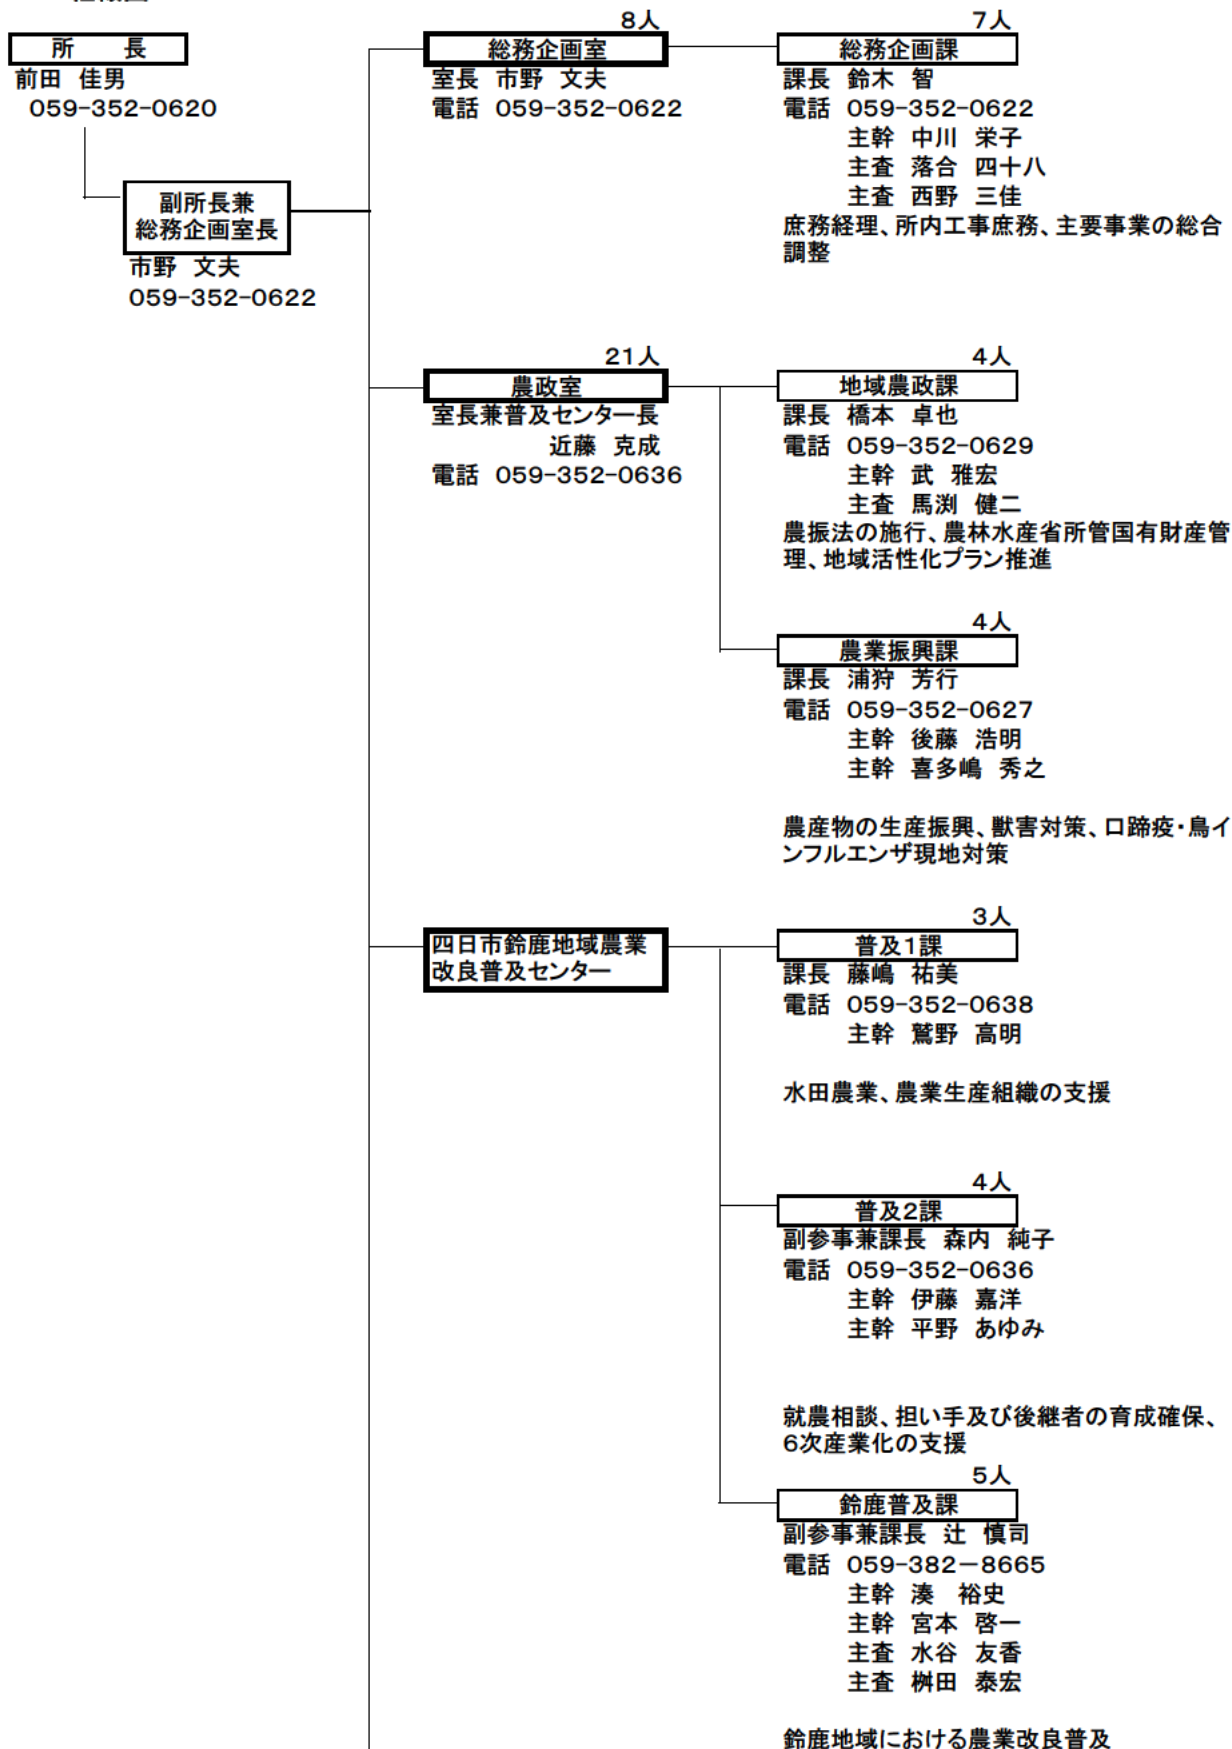

II 機構

四日市農林事務所 (平成27年4月1日現在)

1 組織図

職員	52名(うち育休者2名)
嘱託員	4名
業務補助職員	6名
現在員	62名