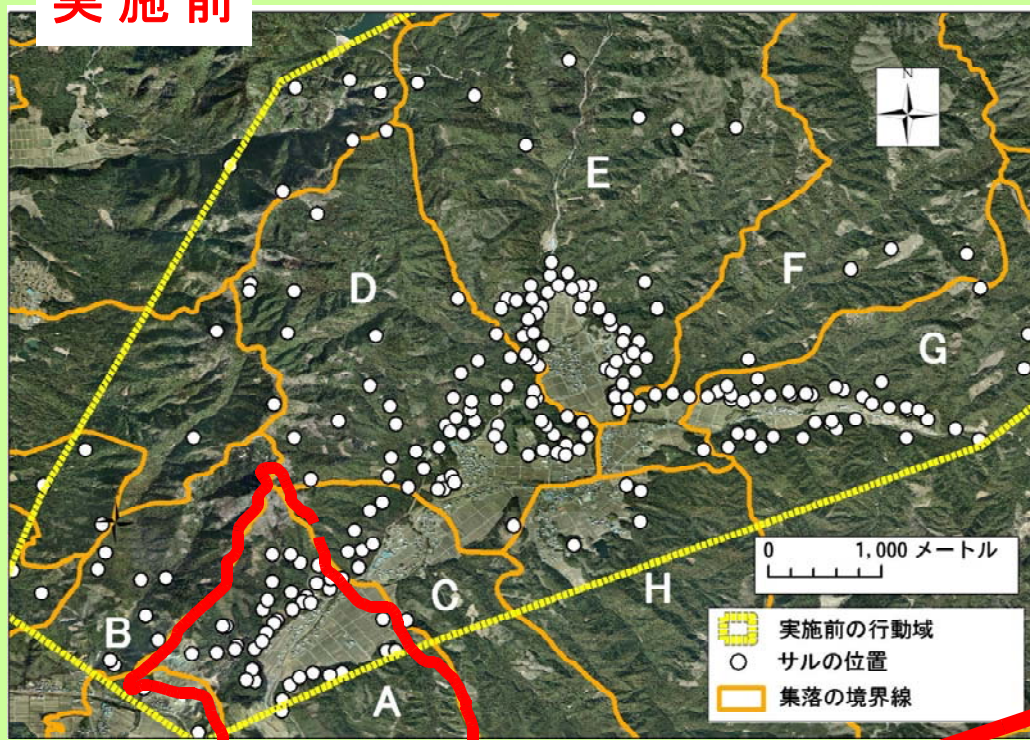

獣害対策研究

集落ぐるみの追い払いによるサルの行動域変化

集落ぐるみの追い払いにより、サルの集落への接近や行動域が実際に変化することを実例として示すため、集落ぐるみの追い払いを開始する前後年のサルの行動域を調査し、追い払いによるサルの行動変化を確認しました

集落ぐるみの追い払いの方法

- (1) 集落内でサルを見た場合は集落から出るまで追い払う
- (2) 集落の誰もが追い払う
- (3) サルの侵入した場所に集まって複数人で追い払う

実施前

実施後

集落ぐるみの追い払いの指標が向上した集落Aでは、サルの出没が大きく減少し、行動域も変化しました。