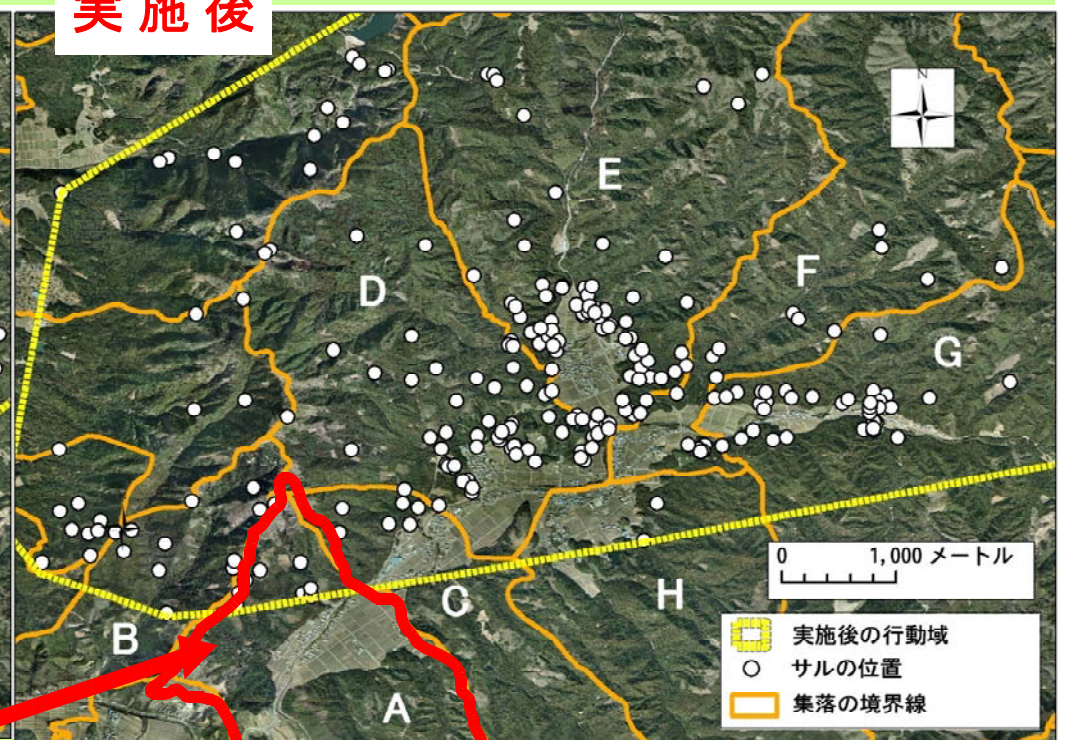

獣害対策研究

集落ぐるみの追い払いによるサルの行動域変化

集落ぐるみの追い払いにより、サルの集落への接近や行動域が実際に変化することを実例として示すため、集落ぐるみの追い払いを開始する前後年のサルの行動域を調査し、追い払いによるサルの行動変化を確認しました

集落ぐるみの追い払いの方法

- (1) 集落内でサルを見た場合は集落から出るまで追い払う
- (2) 集落の誰もが追い払う
- (3) サルの侵入した場所に集まって複数人で追い払う

実施前

実施後

集落ぐるみの追い払いの指標が向上した集落Aでは、サルの出没が大きく減少し、行動域も変化しました。