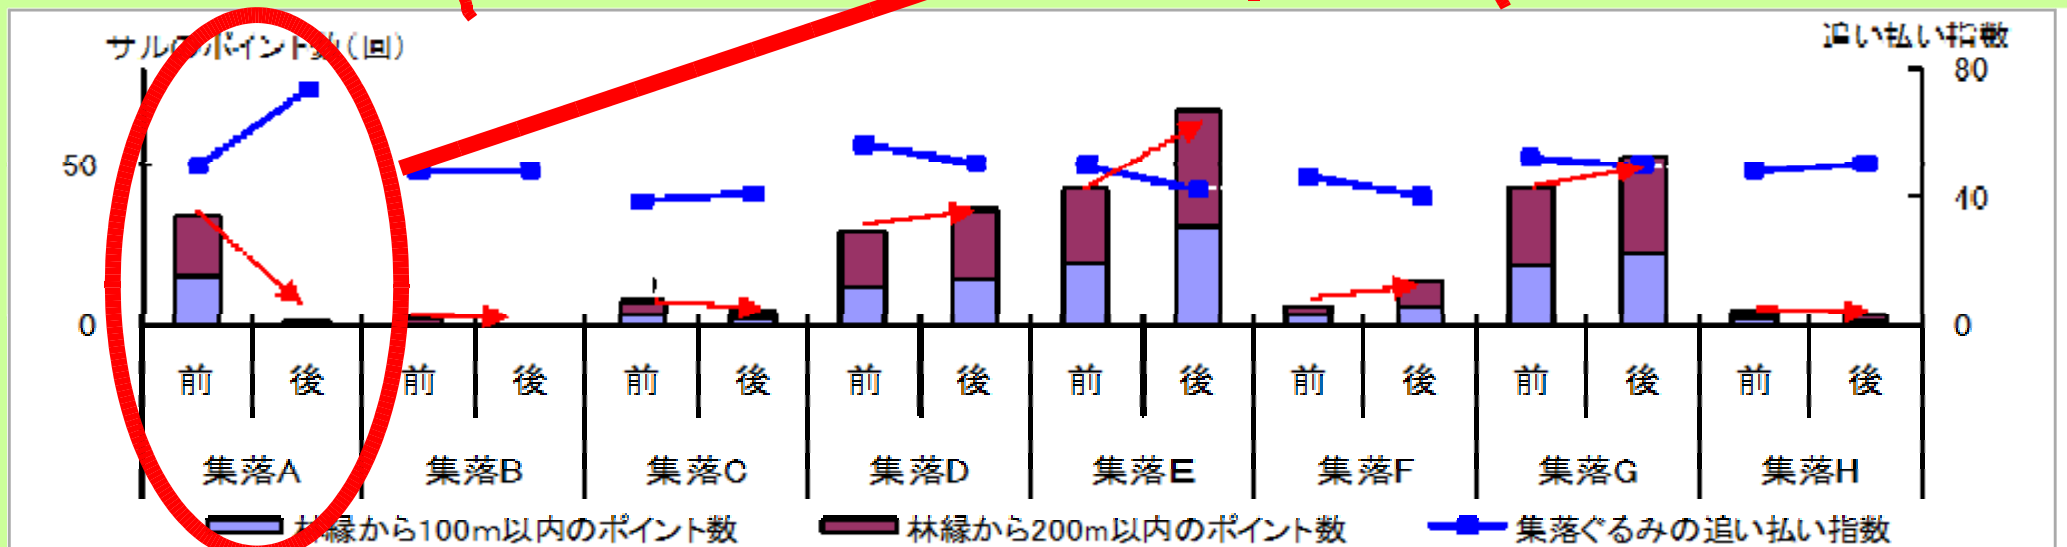

獣害対策研究

集落ぐるみの追い払いによるサルの行動域変化

集落ぐるみの追い払いにより、サルの集落への接近や行動域が実際に変化することを実例として示すため、集落ぐるみの追い払いを開始する前後年のサルの行動域を調査し、追い払いによるサルの行動変化を確認しました

集落ぐるみの追い払いの方法

- (1) 集落内でサルを見た場合は集落から出るまで追い払う
- (2) 集落の誰もが追い払う
- (3) サルの侵入した場所に集まって複数人で追い払う

実施前

実施後

集落ぐるみの追い払いの指標が向上した集落Aでは、サルの出没が大きく減少し、行動域も変化しました。