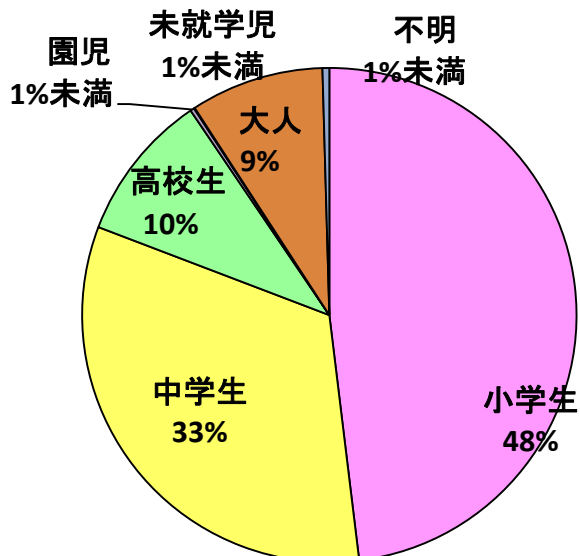

②個人部門 作者別作品割合

子ども	
(内訳)小学生	5,184
中学生	3,529
高校生	1,048
園児	28
未就学児	6
大人	941
不明	48
合計	10,784