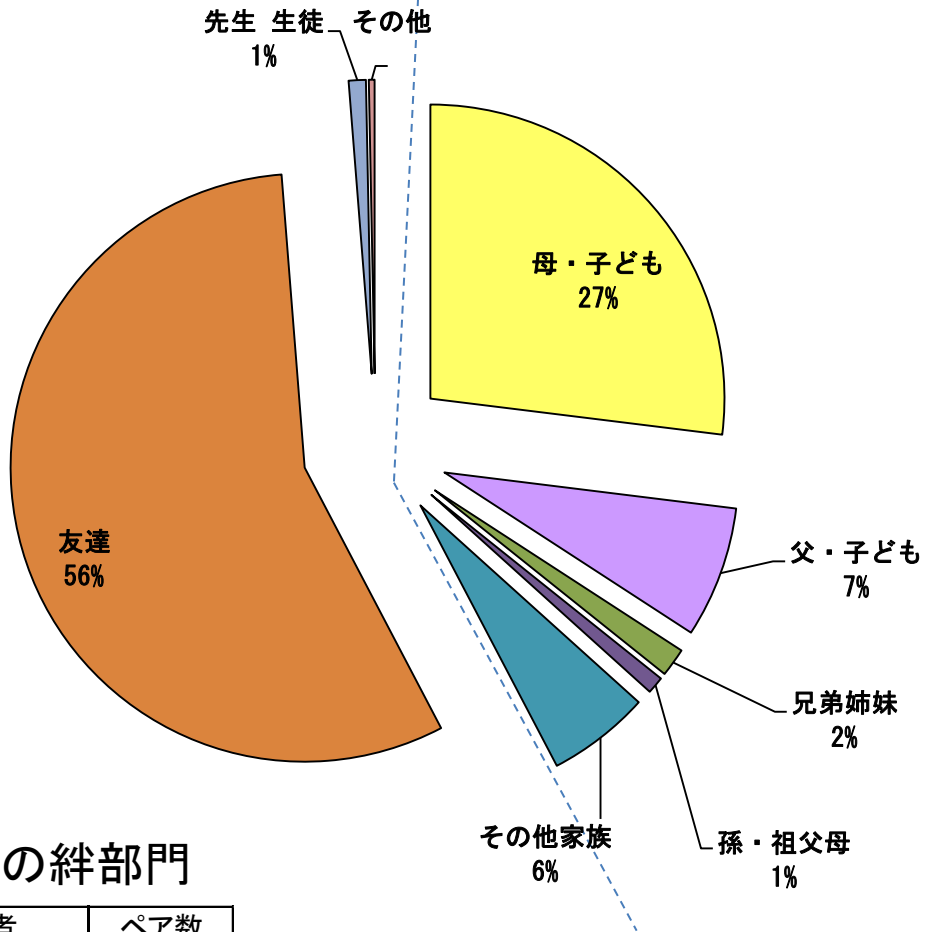

⑤ペア部門 作者別作品割合

家族の絆部門

作者	ペア数
母・子ども	86
父・子ども	12
兄弟姉妹	10
孫・祖父母	1
その他家族	6
合計	115

地域の絆部門

作者	ペア数
友達・友達	136
先生・生徒	3
その他	1
合計	140