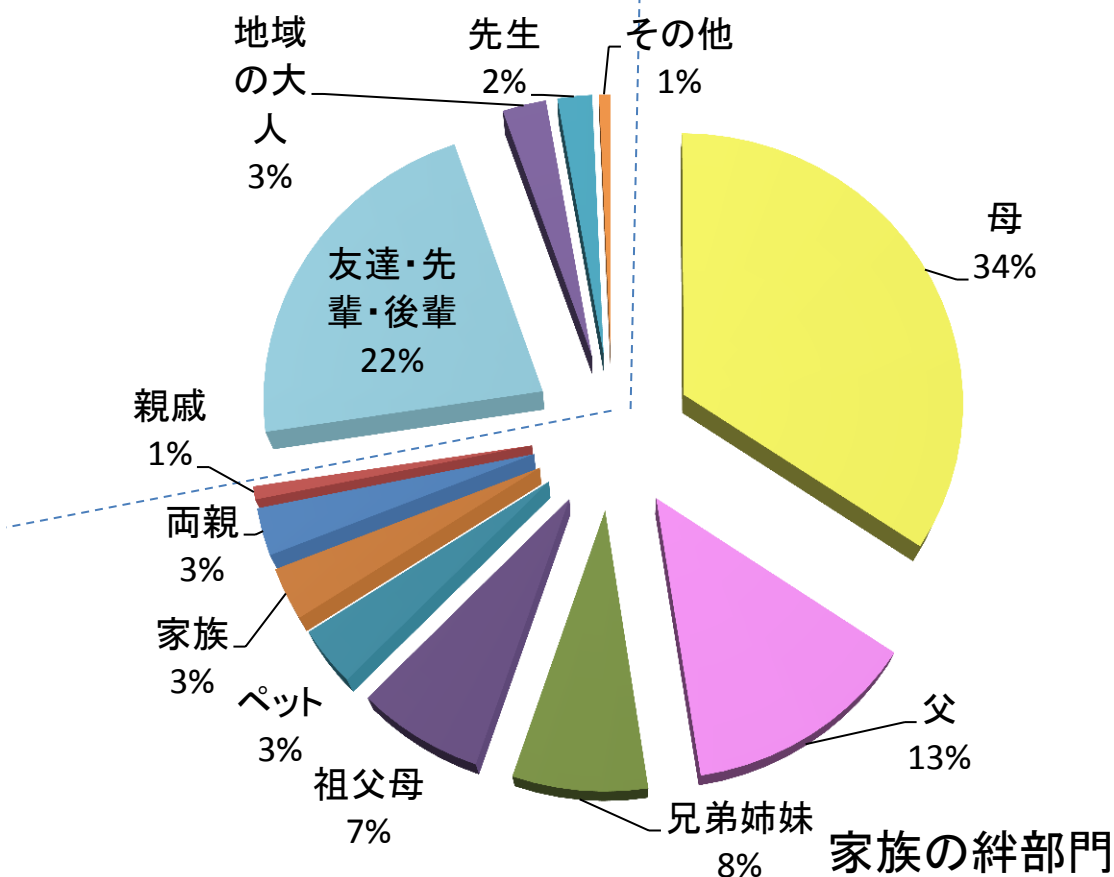

③個人部門 子ども作品の相手方割合

地域の絆部門

相手方	作品数
友達・先輩・後輩	2,160
地域の大人	256
先生	202
その他	67
合計	2,685

相手方	作品数
母	3,370
父	1,293
兄弟姉妹	742
祖父母	700
ペット	343
家族	307
両親	278
親戚	77
合計	7,110