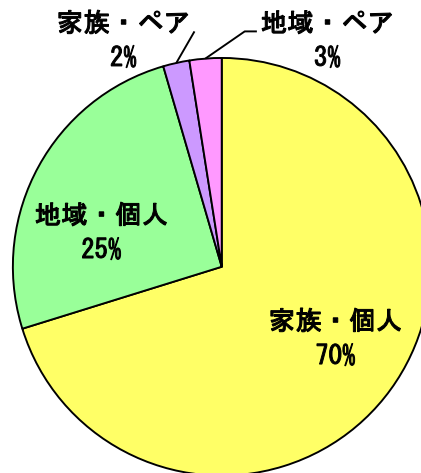

## 第7回 「家族の絆 一行詩コンクール」応募状況

応募総数 11,294作品

・家族の絆 個人部門	7,929作品	ペア部門	230作品(115ペア)
・地域の絆 個人部門	2,855作品	ペア部門	280作品(140ペア)
合計	個人部門 10,784作品	ペア部門	510作品(255ペア)

## ①部門別作品割合

## ②個人部門 作者別作品割合

子ども	
(内訳)小学生	5,184
中学生	3,529
高校生	1,048
園児	28
未就学児	6
大人	941
不明	48
合計	10,784