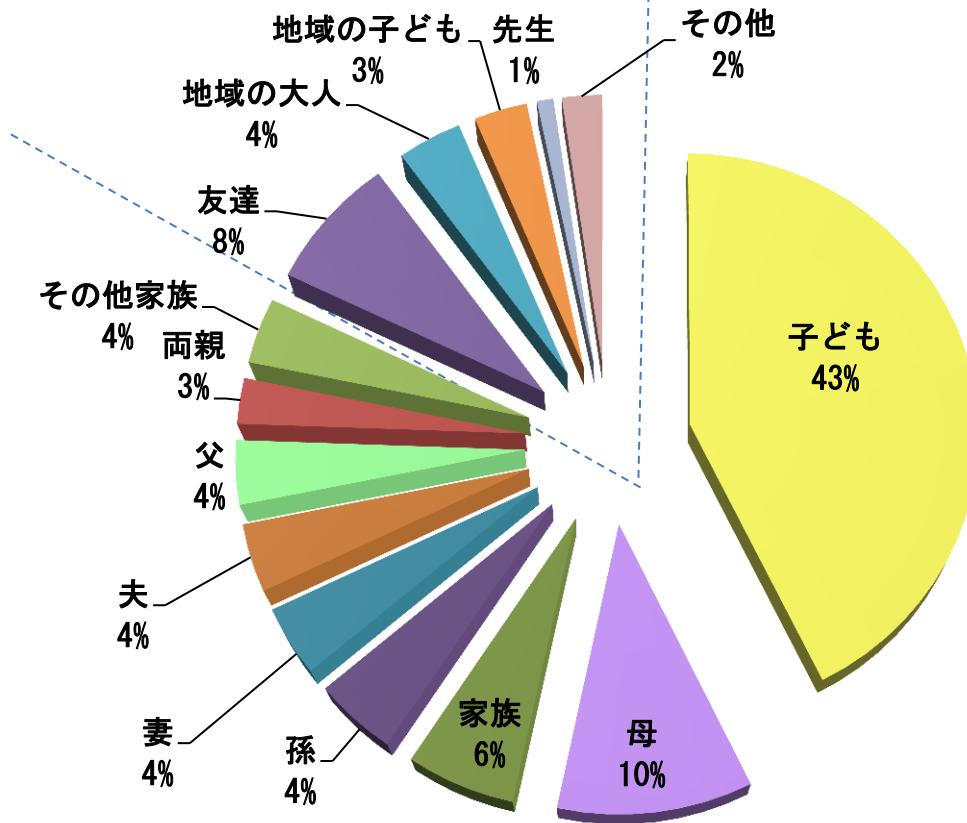

④個人部門 大人作品の相手方割合

地域の絆部門

相手方	作品数
友達	74
地域の大人	35
地域の子ども	29
先生	9
その他	22
合計	169

家族の絆部門

相手方	作品数
子ども	402
母	100
夫	56
孫	43
妻	38
父	37
家族	35
両親	25
その他	36
合計	772