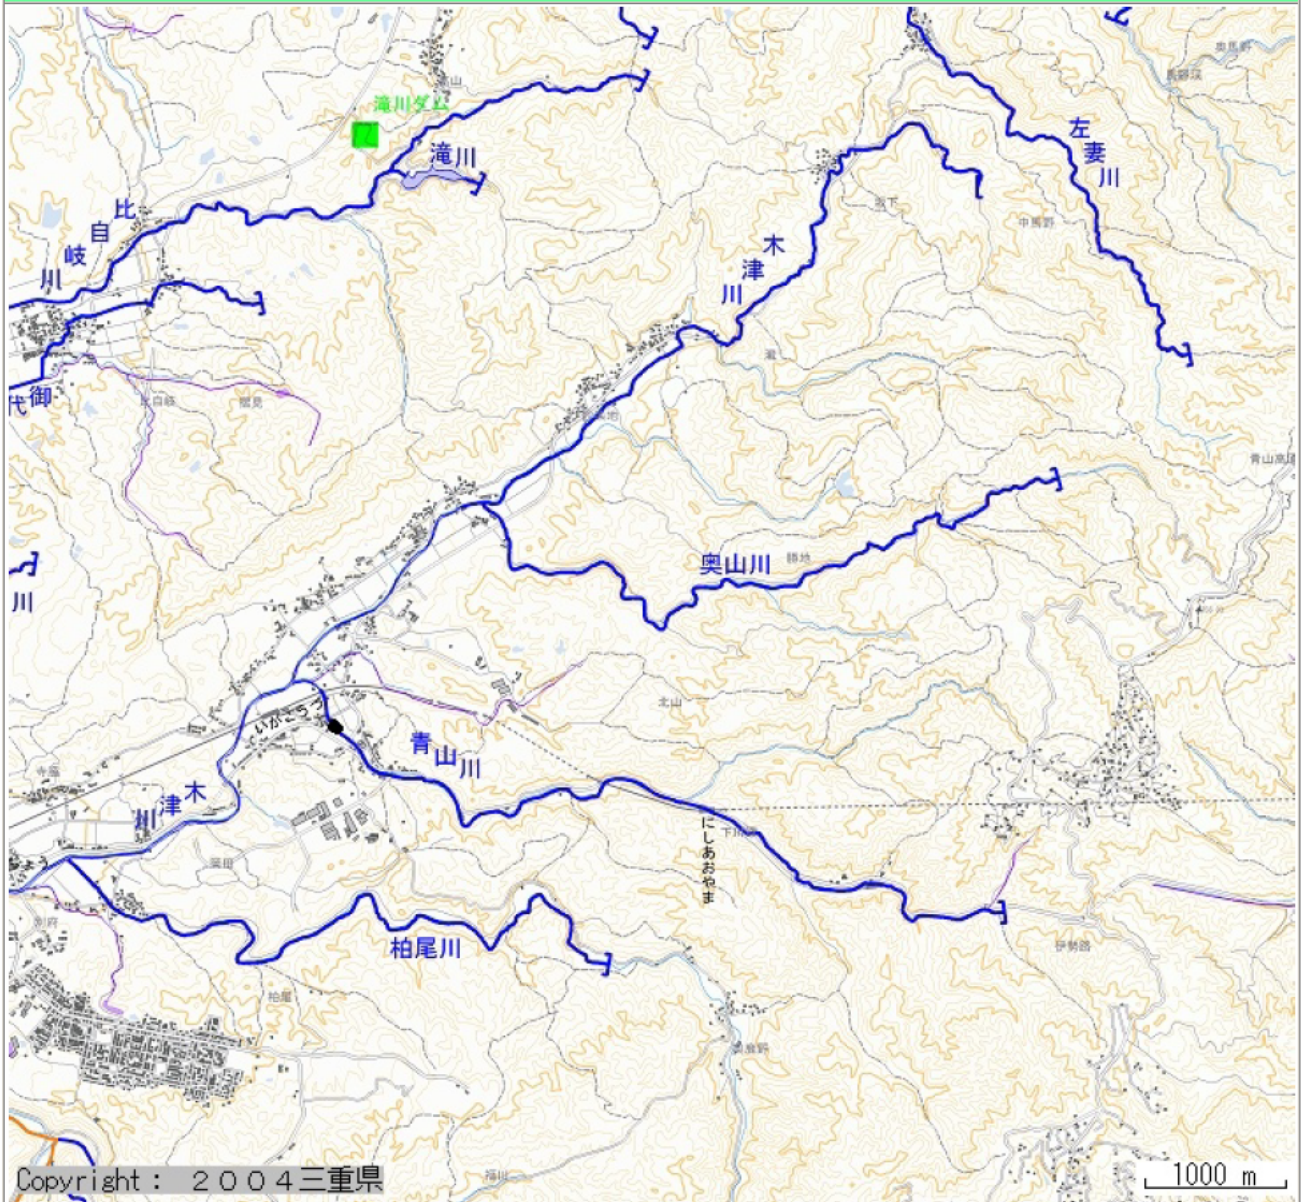

地図

Copyright : 2004 三重県

1000 m

※表示されている地図及び各空間コンテンツ等の情報(表示の有無、表示位置、範囲、形状等)については、誤差がある場合があります。正確な内容については、必ず掲載情報のお問合せ先に御確認ください。

メモ

000000