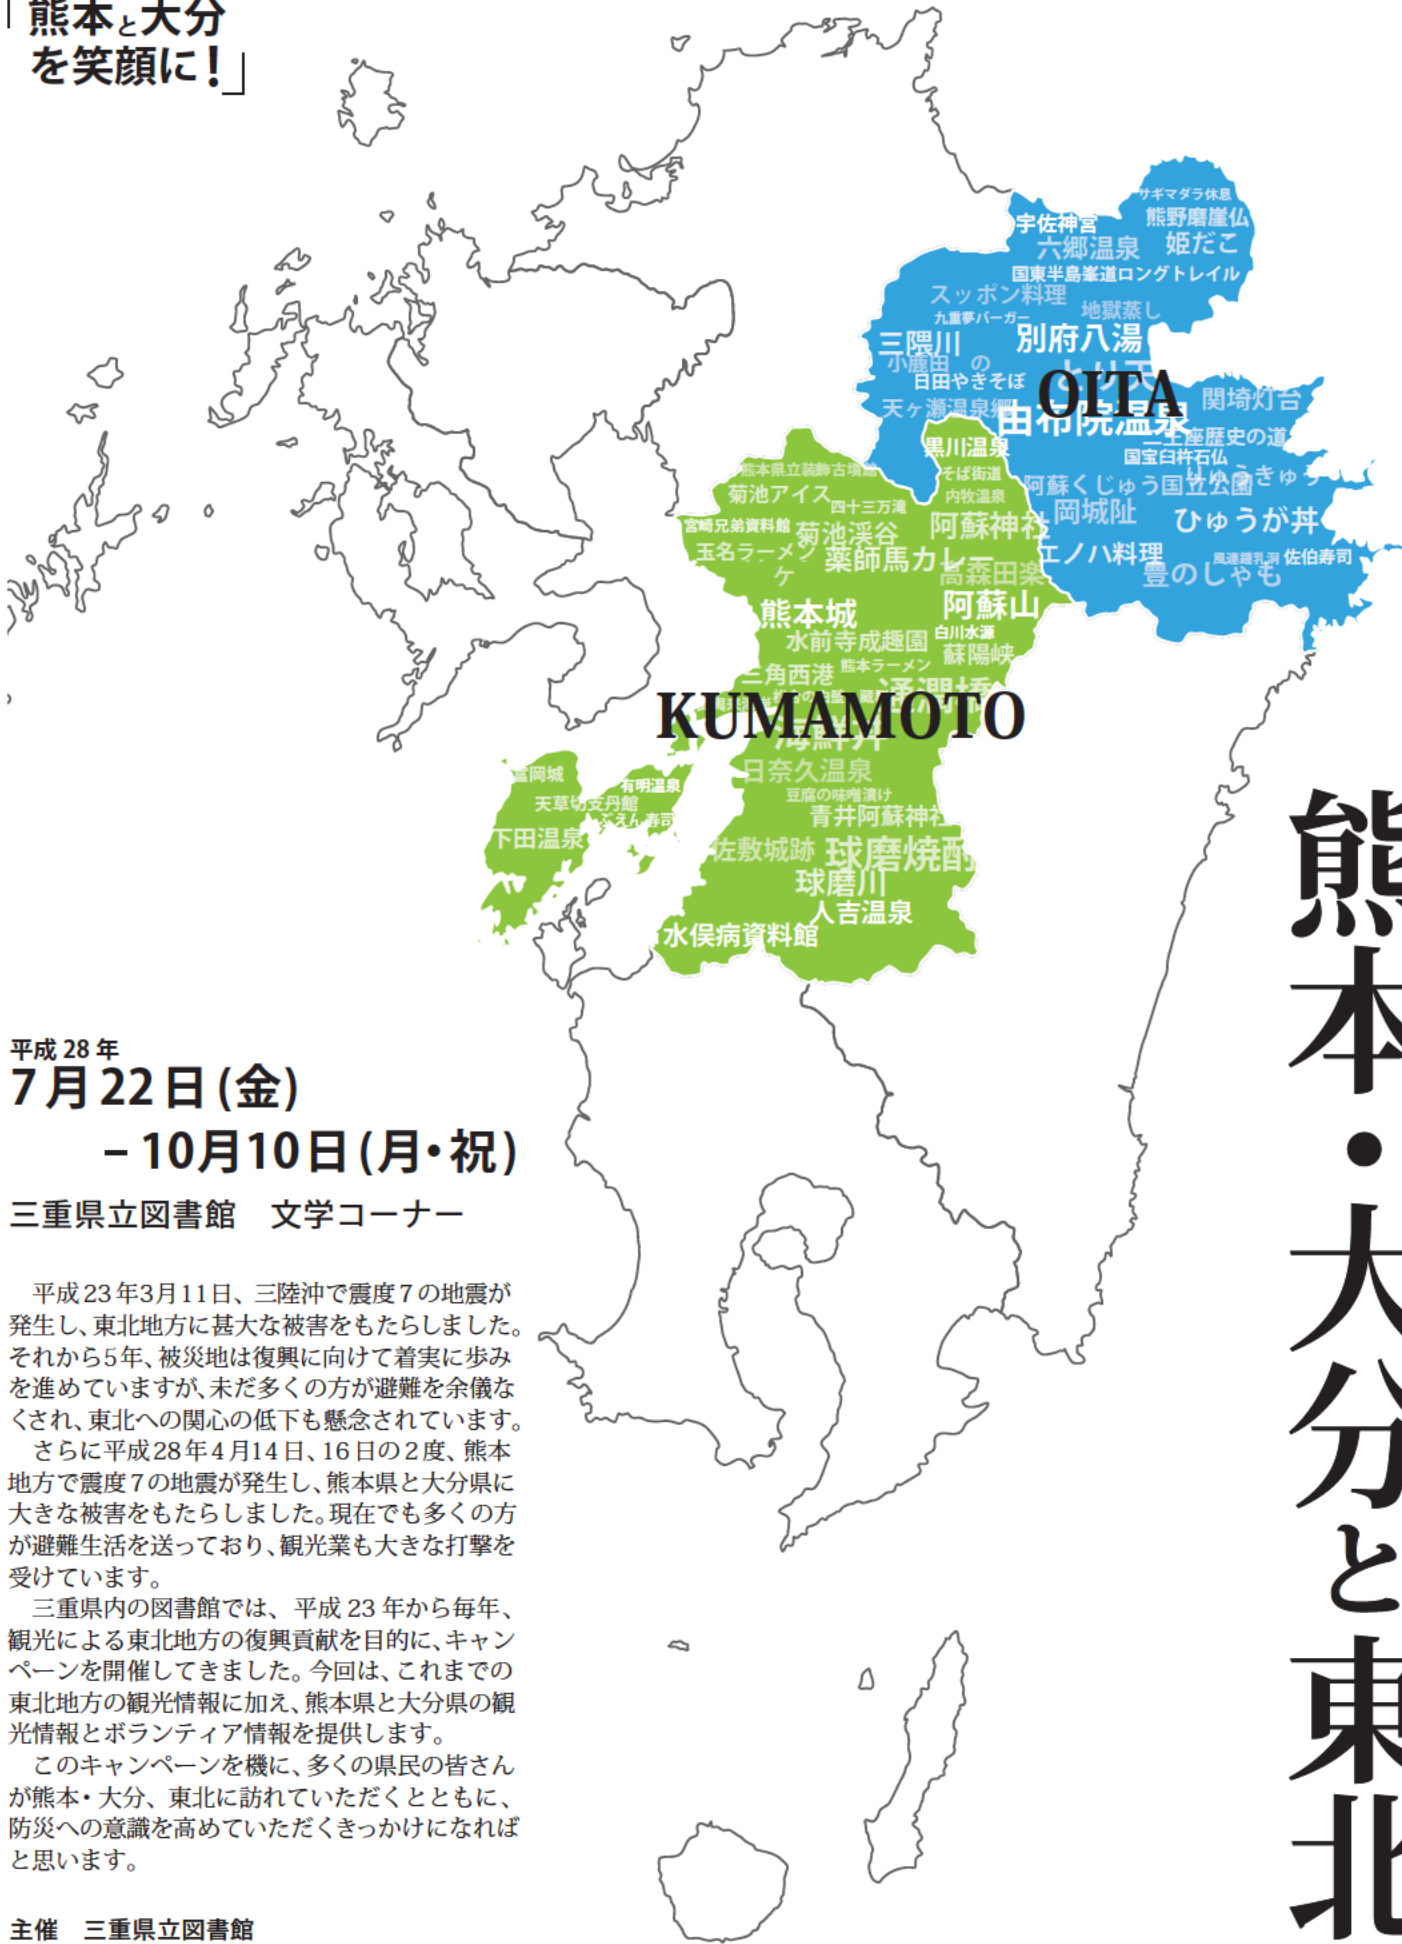

「熊本と大分
を笑顔に！」

「東北を知ろう、
東北へ行こう」6

「知る、行く、つながる。」

熊本・大分と東北

平成 28 年
7月22日(金)
- 10月10日(月・祝)

三重県立図書館 文学コーナー

平成 23 年 3 月 11 日、三陸沖で震度 7 の地震が発生し、東北地方に甚大な被害をもたらしました。それから 5 年、被災地は復興に向けて着実に歩みを進めていますが、未だ多くの方が避難を余儀なくされ、東北への関心の低下も懸念されています。さらに平成 28 年 4 月 14 日、16 日の 2 度、熊本地方で震度 7 の地震が発生し、熊本県と大分県に大きな被害をもたらしました。現在でも多くの方が避難生活を送っており、観光業も大きな打撃を受けています。

三重県内の図書館では、平成 23 年から毎年、観光による東北地方の復興貢献を目的に、キャンペーンを開催してきました。今回は、これまでの東北地方の観光情報に加え、熊本県と大分県の観光情報とボランティア情報を提供します。

このキャンペーンを機に、多くの県民の皆さんが熊本・大分、東北に訪れていただくとともに、防災への意識を高めていただくきっかけになればと思います。

主催 三重県立図書館
協力 三重県防災対策部防災企画・地域支援課
三重県環境生活部男女共同参画・NPO課

参加図書館

- 桑名市立中央図書館
- 長島輪中図書館
- ふるさと多度文学館
- いなべ市北勢図書館
- 東員町立図書館
- 四日市市立図書館
- あさけプラザ図書館
- 楠交流会館図書室
- 菰野町図書館
- あさひライブラリー
- 川越町あいあいセンター図書室
- 鈴鹿市立図書館
- 亀山市立図書館
- 津市津図書館
- 津市久居ふるさと文学館
- 津市河芸図書館
- 津市安濃図書館
- 津市一志図書館
- 津市美里図書館
- 松阪市松阪図書館
- 松阪市嬉野図書館
- 松阪市三雲公民館図書室
- 多気町立多気図書館
- 多気町立勢和図書館
- 明和町立図書館
- 大台町立図書館
- 伊勢市立伊勢図書館
- 伊勢市立小俣図書館
- 鳥羽市立図書館
- 志摩市立図書館
- 志摩市立図書館志摩図書室
- 志摩市立図書館磯部図書室
- 度会町地域交流センター図書室
- みなみいせ図書室
- 伊賀市上野図書館
- 名張市立図書館
- 尾鷲市立図書館
- 紀北町多目的会館図書室
- 紀北町町民センター図書室
- 熊野市立図書館
- 紀宝町立鶴殿図書館
- 四日市看護医療大学図書館
- 鈴鹿医療科学大学附属図書館
- 鈴鹿工業高等専門学校図書館
- 三重大学附属図書館
- 皇學館大学附属図書館
- 三重県立図書館