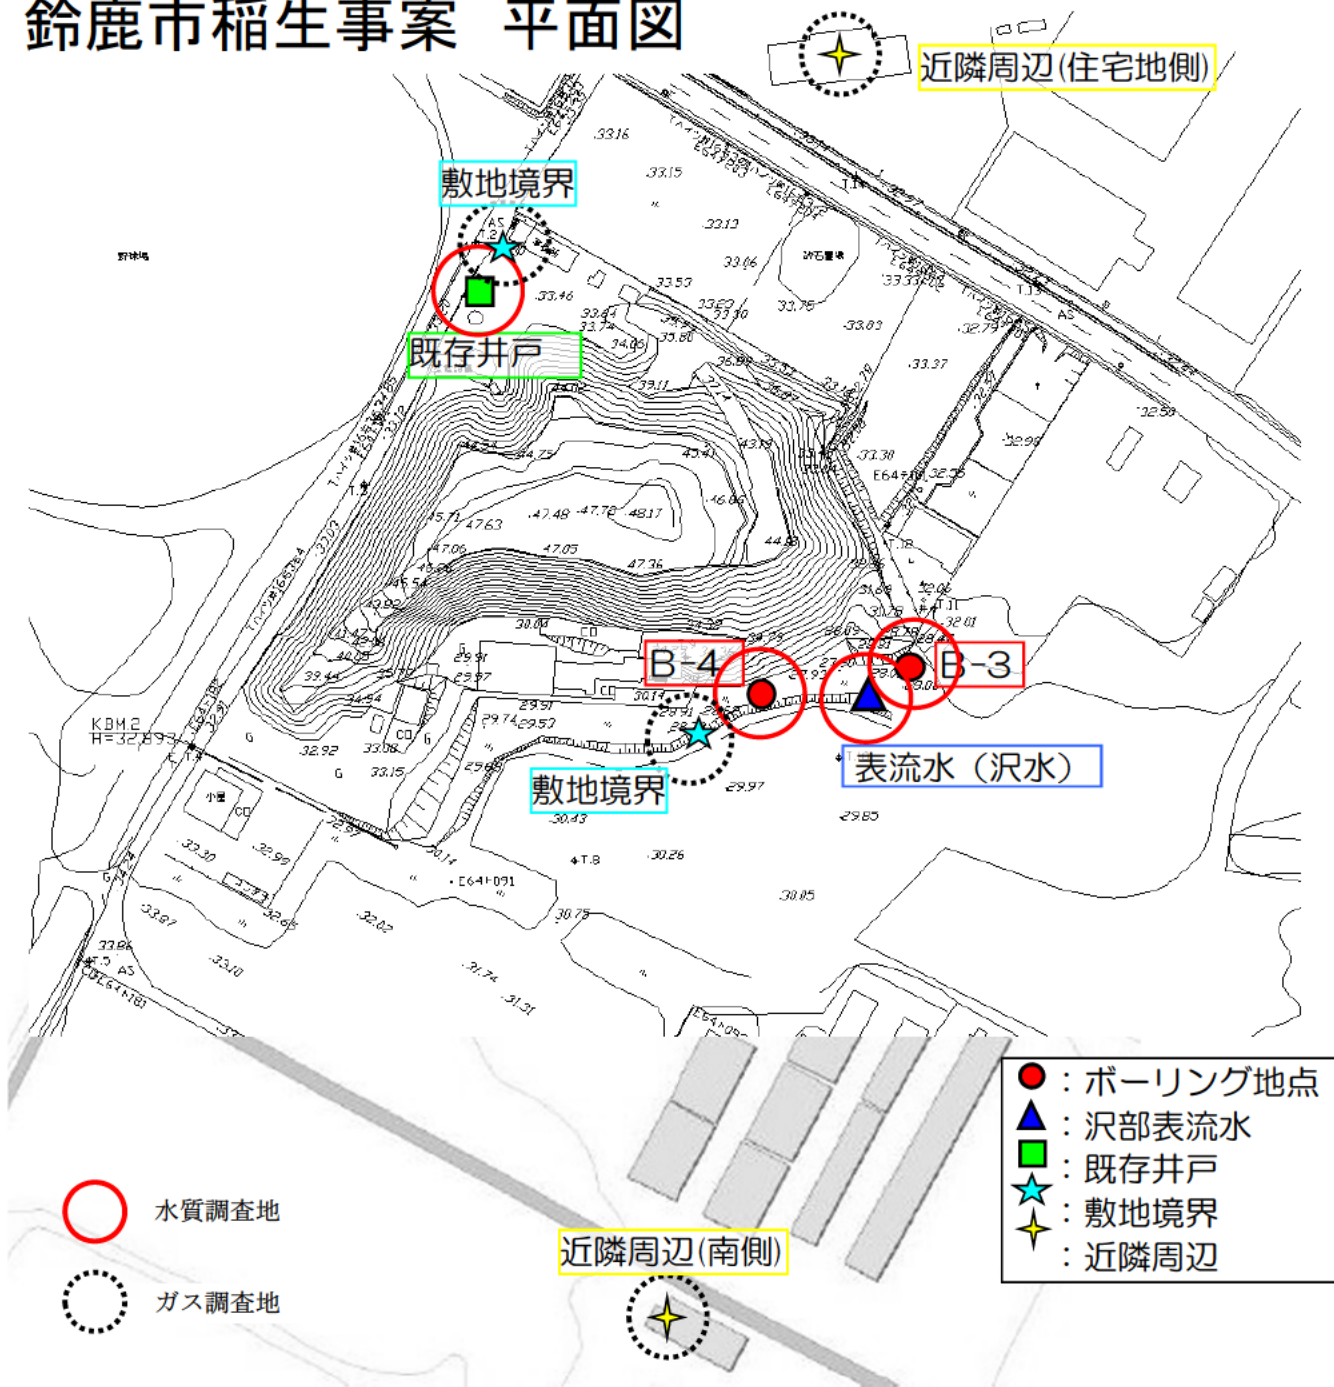

鈴鹿市稲生事案 平面図

- : ボーリング地点
- ▲ : 沢部表流水
- : 既存井戸
- ★ : 敷地境界
- ✦ : 近隣周辺

- : 水質調査地
- ⊙ : ガス調査地