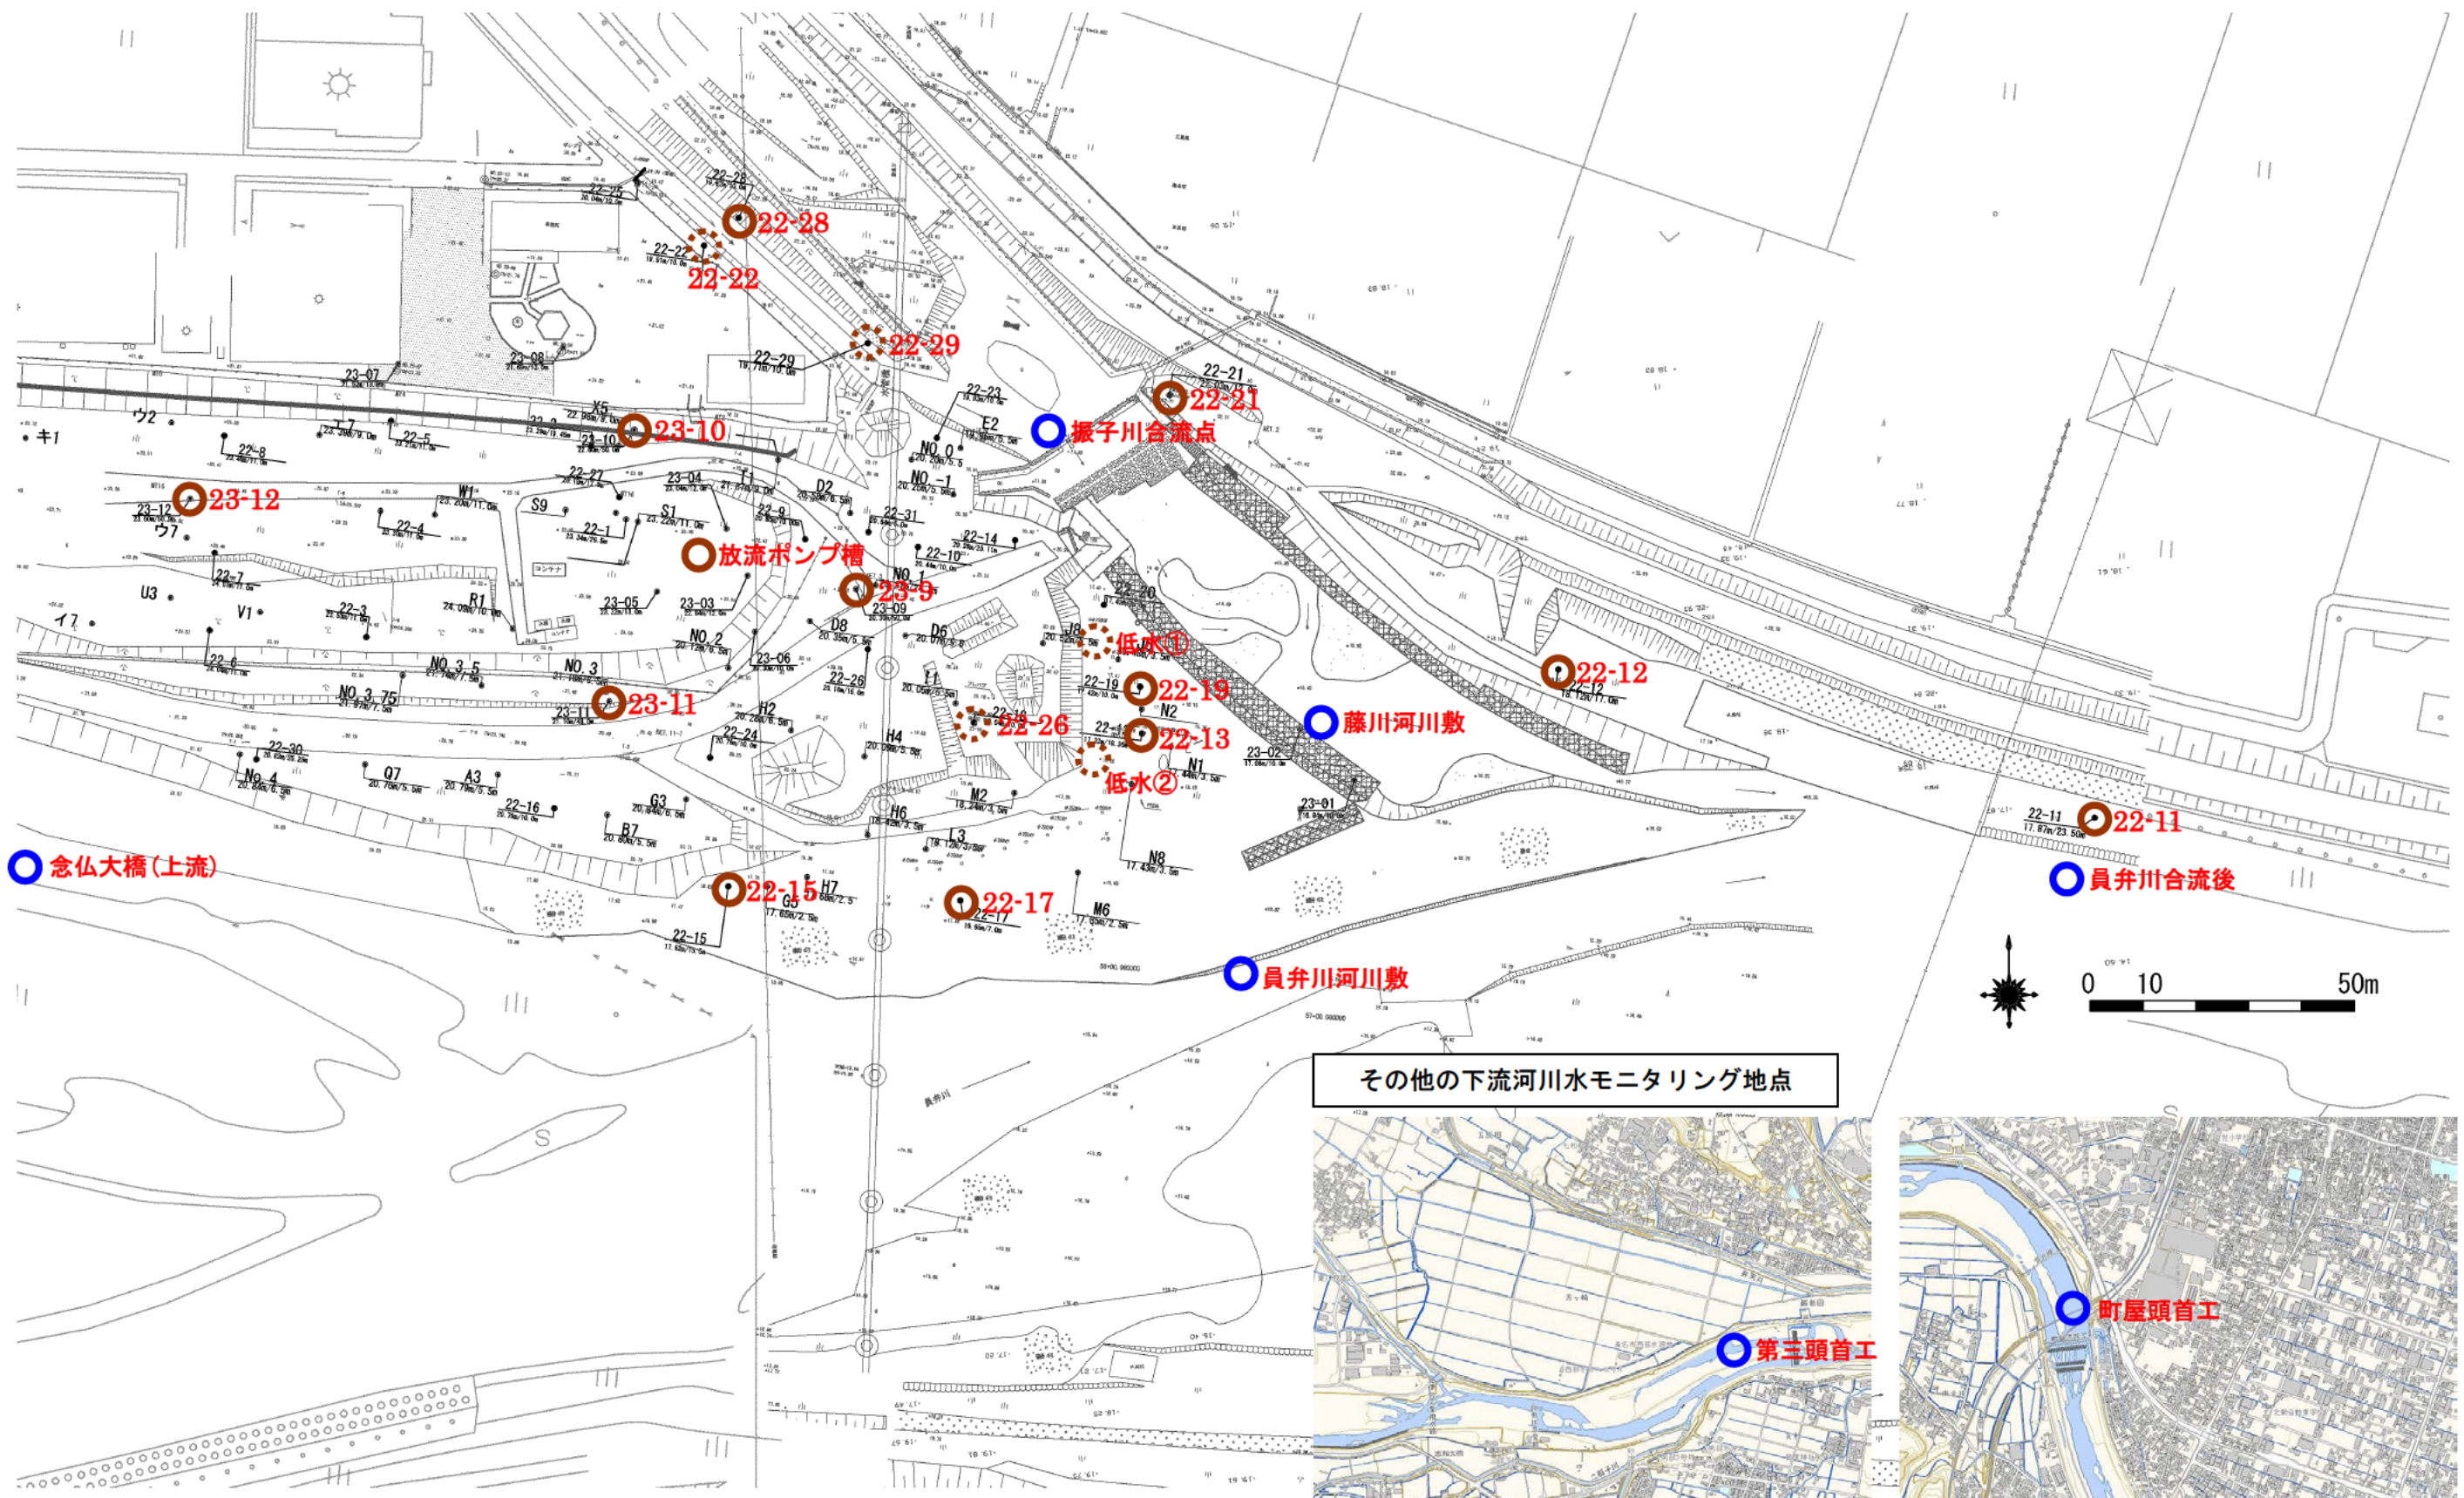

平成 28 年度モニタリング地点

- 地下水等モニタリング地点 (⊙ 臨時モニタリング地点)
- 河川水モニタリング地点

その他の下流河川水モニタリング地点