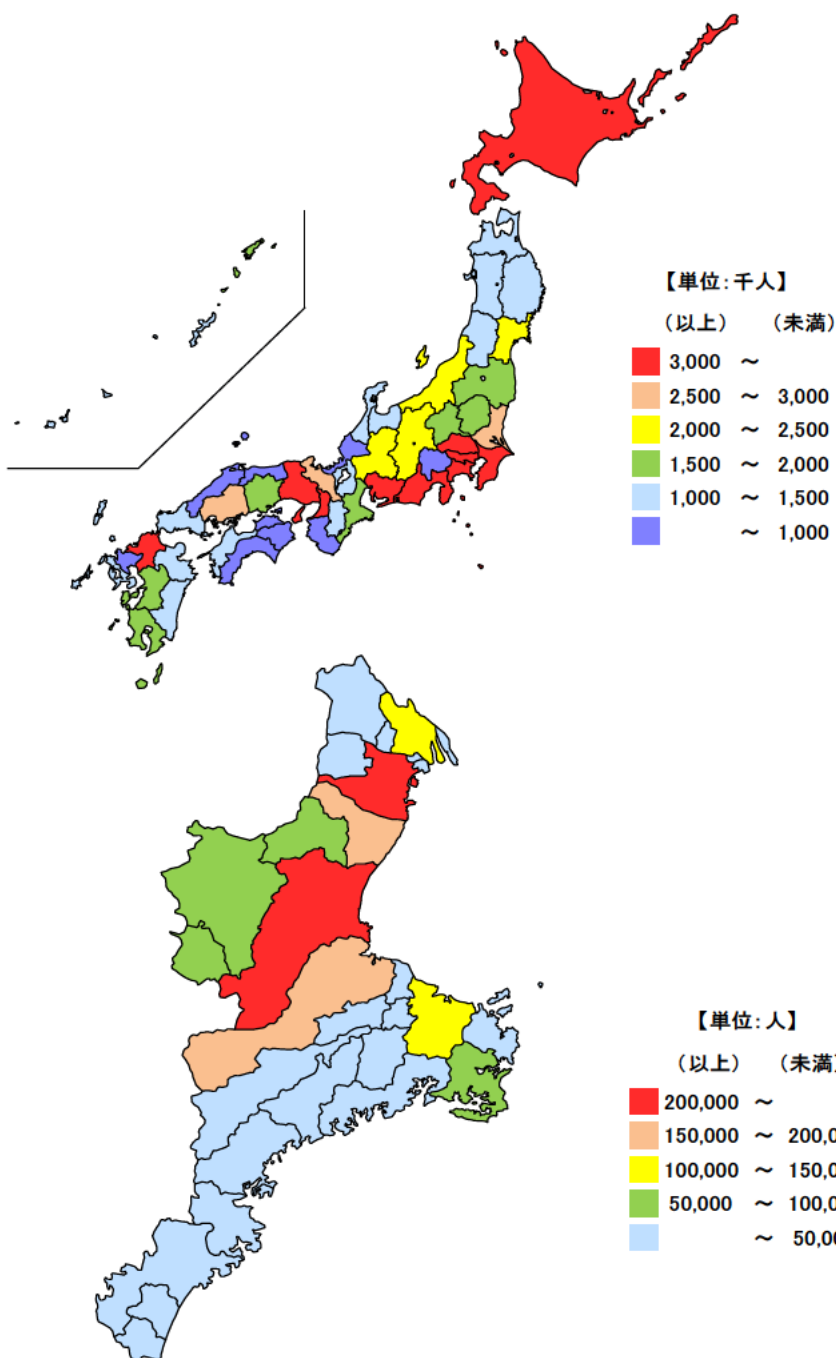

● 総人口

平成27年10月1日

単位：千人

都道府県	総人口	順位
全 国	127,095	
東京都	13,515	1
神奈川県	9,126	2
大阪府	8,839	3
愛知県	7,483	4
埼玉県	7,267	5
三重県	1,816	22
福井県	787	43
徳島県	756	44
高知県	728	45
島根県	694	46
鳥取県	573	47

単位：人

市 町	総人口	順位
四日市市	311,031	1
津 市	279,886	2
鈴 鹿 市	196,403	3
松 阪 市	163,863	4
桑 名 市	140,303	5
伊 勢 市	127,817	6
伊 賀 市	90,581	7
名 張 市	78,795	8
志 摩 市	50,341	9
亀 山 市	50,254	10
いなべ市	45,815	11
菰 野 町	40,210	12
東 員 町	25,344	13
明 和 町	22,586	14
鳥 羽 市	19,448	15
尾 鷲 市	18,009	16
熊 野 市	17,322	17
紀 北 町	16,338	18
玉 城 町	15,431	19
多 気 町	14,878	20
川 越 町	14,752	21
南伊勢町	12,788	22
紀 宝 町	11,207	23
朝 日 町	10,560	24
大 台 町	9,557	25
大 紀 町	8,939	26
御 浜 町	8,741	27
度 会 町	8,309	28
木 曽 岬 町	6,357	29
三 重 県	1,815,865	

総務省「国勢調査」による平成27年10月1日現在の三重県の総人口は約181万6千人で、全国順位は22位となっています。県内では、四日市市、津市、鈴鹿市の順に多く、10万人以上の上位6市で県全体の約67%を占めています。

【資料出所】

総務省統計局「国勢調査」