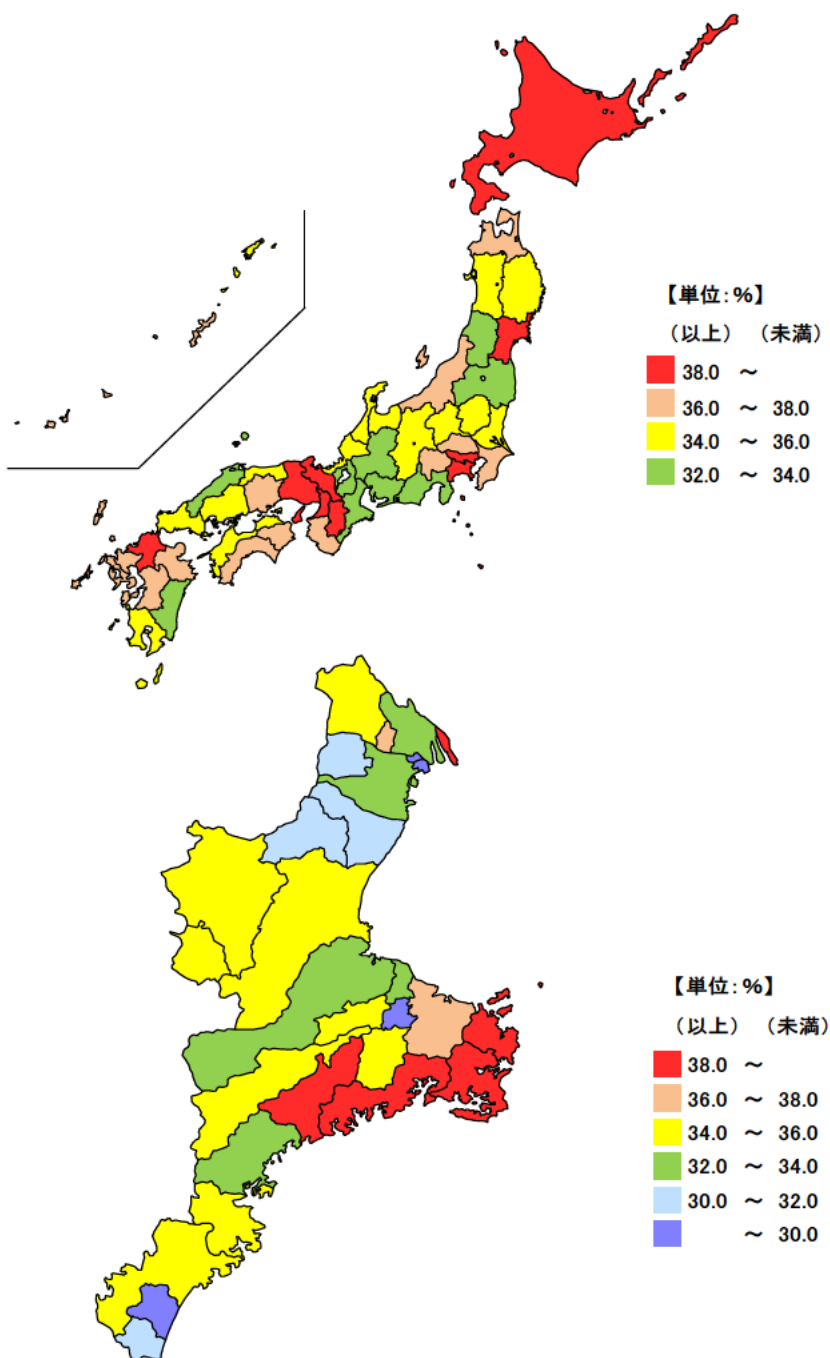

● 未婚率(25歳～39歳)〔女〕

平成27年10月1日

単位：％

都道府県	未婚率	順位
全 国	37.0	
京 都 府	41.4	1
奈 良 県	41.1	2
東 京 都	39.2	3
福 岡 県	38.8	4
北 海 道	38.4	5
三 重 県	34.0	40
静 岡 県	33.8	43
山 形 県	33.6	44
滋 賀 県	33.5	45
宮 崎 県	33.4	46
島 根 県	33.3	47

単位：％

市 町	未婚率	順位
木曾岬町	47.0	1
南伊勢町	42.4	2
鳥羽市	41.2	3
大紀町	40.2	4
志摩市	39.5	5
伊勢市	37.4	6
東員町	37.3	7
いなべ市	35.5	8
津市	35.2	9
熊野市	35.2	10
名張市	34.9	11
尾鷲市	34.8	12
度会町	34.5	13
大台町	34.3	14
多気町	34.2	15
伊賀市	34.2	16
桑名市	33.8	17
松阪市	33.7	18
四日市市	33.5	19
紀北町	33.3	20
明和町	32.2	21
鈴鹿市	31.8	22
紀宝町	31.0	23
亀山市	30.4	24
菟野町	30.0	25
御浜町	29.1	26
川越町	28.6	27
玉城町	27.5	28
朝日町	20.3	29

平成27年10月1日現在の三重県の25～39歳の女の未婚率は34.0%で、全国順位は40位となっています。

三重県は全般的に未婚率が低い市町が多く、朝日町が20.3%で最も低くなっています。

【資料出所】

総務省統計局「国勢調査」

【算出方法】

$$\text{未婚人口(25～39歳)[女]} \div \text{人口(25～39歳)[女]} \times 100$$