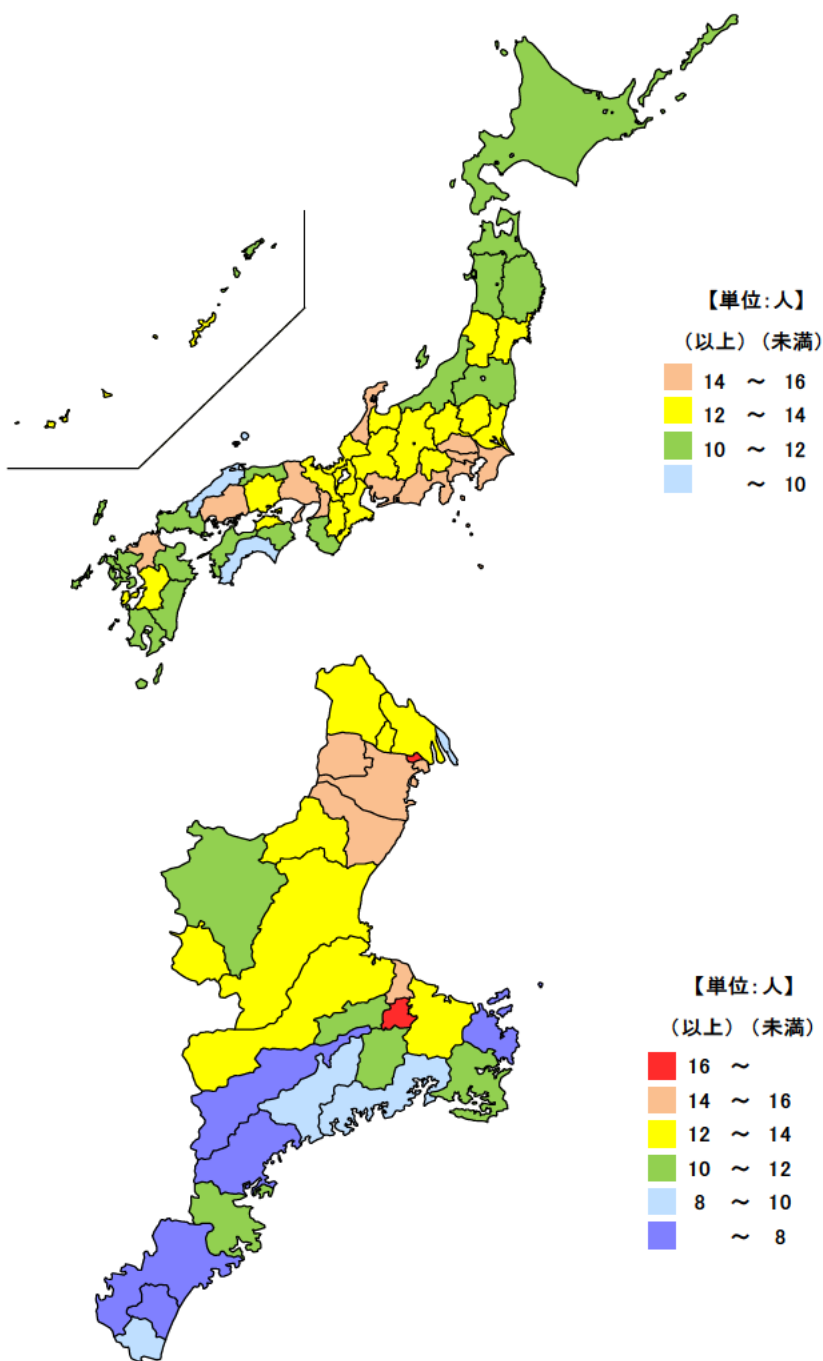

● 中学校生徒数(教員1人当たり)

平成28年5月1日

単位：人

都道府県	値	順位
全 国	13.52	
神奈川県	15.92	1
東京都	15.83	2
愛知県	15.60	3
埼玉県	15.56	4
千葉県	14.90	5
三重県	12.65	23
鹿児島県	10.78	43
徳島県	10.69	44
鳥取県	10.65	45
島根県	9.57	46
高知県	8.82	47

単位：人

市 町	値	順位
玉 城 町	17.14	1
朝 日 町	16.50	2
川 越 町	15.48	3
菰 野 町	15.31	4
鈴 鹿 市	14.76	5
明 和 町	14.71	6
四日市市	14.46	7
亀 山 市	13.85	8
東 員 町	13.71	9
名 張 市	13.57	10
桑 名 市	13.20	11
松 阪 市	12.90	12
伊 勢 市	12.70	13
津 市	12.54	14
いなべ市	12.52	15
志 摩 市	11.11	16
多 気 町	11.00	17
尾 鷲 市	10.43	18
伊 賀 市	10.37	19
度 会 町	10.17	20
木 曾 岬 町	9.27	21
紀 宝 町	8.16	22
南 伊 勢 町	8.03	23
大 紀 町	8.00	24
鳥 羽 市	7.51	25
御 浜 町	7.37	26
大 台 町	7.16	27
紀 北 町	6.27	28
熊 野 市	5.02	29

平成28年5月1日現在の三重県の中学校の教員1人当たり生徒数は12.65人で、全国平均より0.87人少なくなっています。県内では、少ない方から、熊野市、紀北町、大台町の順となっており、一方、玉城町、朝日町、川越町等は多くなっています。

【資料出所】

文部科学省「学校基本調査」

【算出方法】

中学校生徒数÷中学校教員数(本務者)