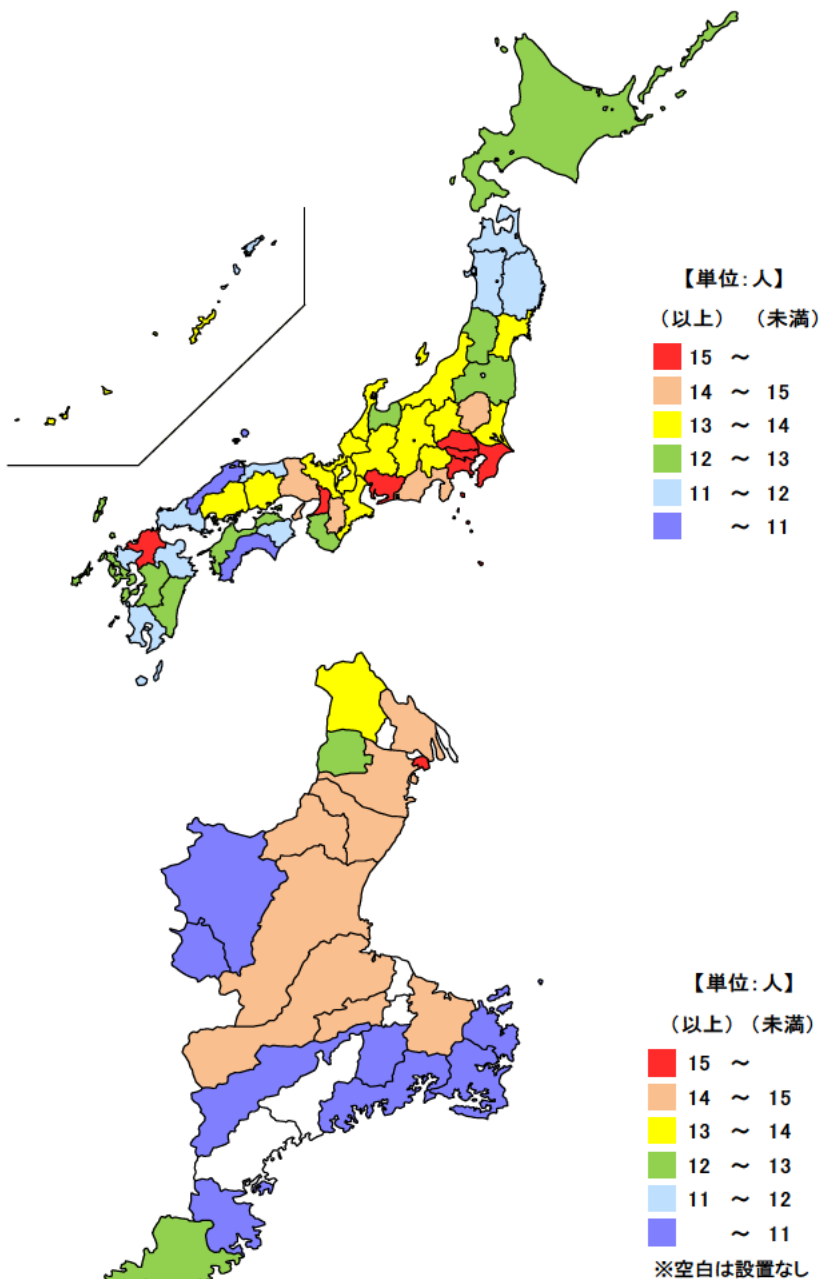

● 高等学校生徒数(教員1人当たり)

平成28年5月1日

単位：人

| 都道府県 | 値 | 順位 |
|------|-------|----|
| 全 国 | 14.11 | |
| 東京都 | 16.53 | 1 |
| 神奈川県 | 16.29 | 2 |
| 愛知県 | 16.15 | 3 |
| 埼玉県 | 15.82 | 4 |
| 千葉県 | 15.77 | 5 |
| 三重県 | 13.49 | 20 |
| 鳥取県 | 11.58 | 43 |
| 岩手県 | 11.45 | 44 |
| 鹿児島県 | 11.00 | 45 |
| 島根県 | 10.76 | 46 |
| 高知県 | 9.65 | 47 |

単位：人

| 市 町 | 値 | 順位 |
|------|-------|----|
| 川越町 | 16.32 | 1 |
| 鈴鹿市 | 14.74 | 2 |
| 亀山市 | 14.61 | 3 |
| 松阪市 | 14.55 | 4 |
| 四日市市 | 14.46 | 5 |
| 桑名市 | 14.42 | 6 |
| 津市 | 14.25 | 7 |
| 伊勢市 | 14.24 | 8 |
| 多気町 | 14.21 | 9 |
| いなべ市 | 13.07 | 10 |
| 菟野町 | 12.12 | 11 |
| 熊野市 | 12.10 | 12 |
| 名張市 | 10.94 | 13 |
| 伊賀市 | 9.95 | 14 |
| 尾鷲市 | 9.94 | 15 |
| 志摩市 | 9.43 | 16 |
| 御浜町 | 9.06 | 17 |
| 度会町 | 8.48 | 18 |
| 大台町 | 6.53 | 19 |
| 鳥羽市 | 6.32 | 20 |
| 南伊勢町 | 3.41 | 21 |
| 木曾岬町 | - | - |
| 東員町 | - | - |
| 朝日町 | - | - |
| 明和町 | - | - |
| 玉城町 | - | - |
| 大紀町 | - | - |
| 紀北町 | - | - |
| 紀宝町 | - | - |

平成28年5月1日現在の三重県の高 schools の教員1人当たり生徒数は13.49人で、全国平均より0.62人少なくなっています。県内では、少ない方から、南伊勢町、鳥羽市、大台町の順となっており、一方、川越町、鈴鹿市、亀山市等は多くなっています。

【資料出所】

文部科学省「学校基本調査」

【算出方法】

高等学校生徒数÷高等学校教員数(本務者)

【備考】

全日制と定時制の合計(専攻科、別科の生徒も含まれるが、通信制課程の生徒は含まない。)