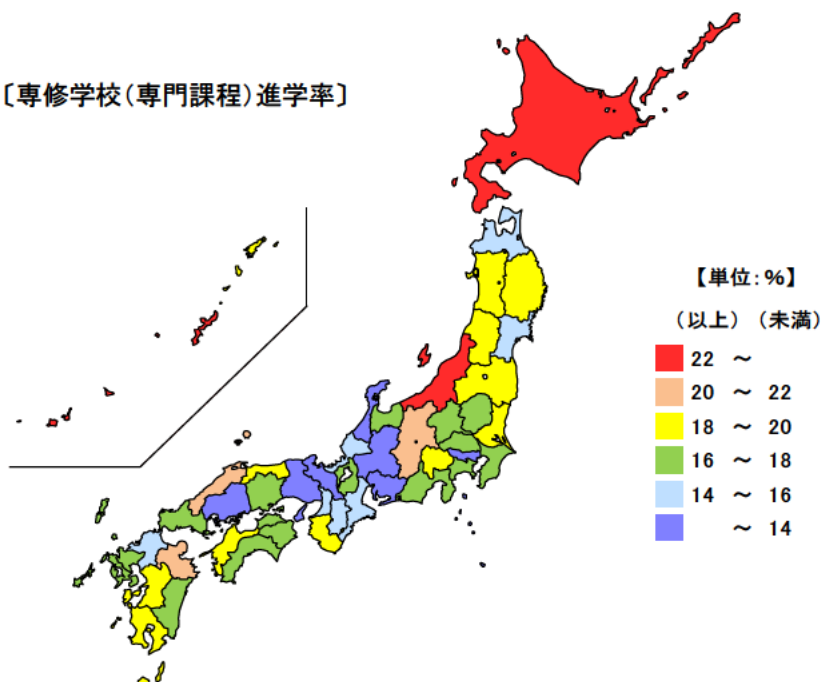

## ● 高等学校卒業者の進学率

平成28年3月卒業

大学等進学率 単位：%

都道府県	値	順位
全 国	54.7	
東京都	66.5	1
京都府	66.5	2
神奈川県	61.5	3
兵庫県	60.6	4
大阪府	60.5	5
三重県	50.5	26
北海道	43.3	43
佐賀県	43.0	44
山口県	42.7	45
鹿児島県	42.7	46
沖縄県	39.2	47

〔大学等進学率〕

専修学校（専門課程）進学率  
単位：%

都道府県	値	順位
全 国	16.4	
沖縄県	26.7	1
新潟県	25.7	2
北海道	22.4	3
長野県	21.4	4
島根県	21.1	5
三重県	14.9	36
京都府	13.7	43
岐阜県	13.3	44
広島県	13.0	45
愛知県	12.9	46
東京都	12.3	47

〔専修学校（専門課程）進学率〕

平成28年3月の三重県の高等学校卒業者（全日制、定時制）の大学等進学率は50.5%で、全国順位は26位、専修学校（専門課程）進学率は14.9%で、全国順位は36位となっています。