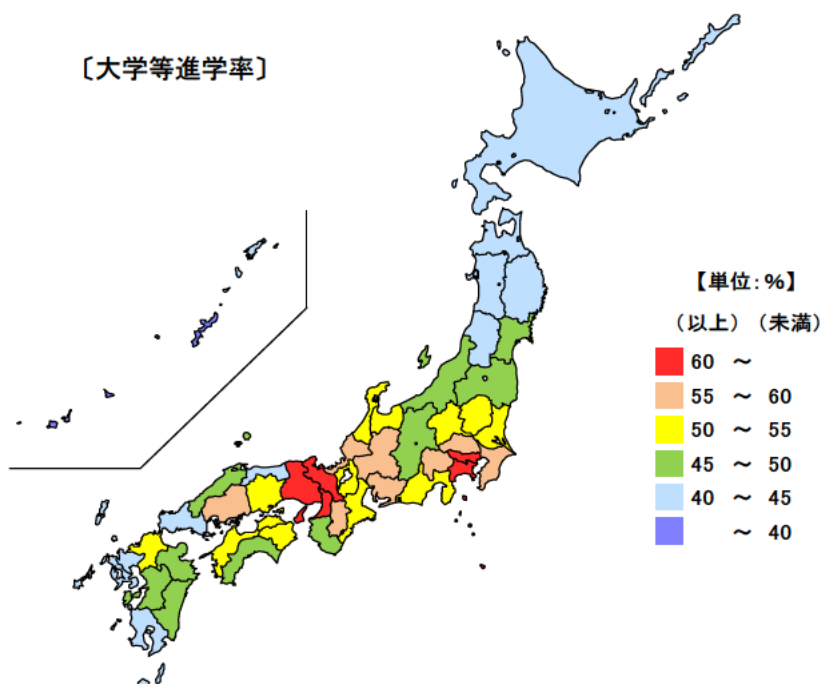

## ● 高等学校卒業者の進学率

平成28年3月卒業

大学等進学率 単位：%

都道府県	値	順位
全 国	54.7	
東京都	66.5	1
京都府	66.5	2
神奈川県	61.5	3
兵庫県	60.6	4
大阪府	60.5	5
三重県	50.5	26
北海道	43.3	43
佐賀県	43.0	44
山口県	42.7	45
鹿児島県	42.7	46
沖縄県	39.2	47

〔大学等進学率〕

専修学校（専門課程）進学率  
単位：%

都道府県	値	順位
全 国	16.4	
沖縄県	26.7	1
新潟県	25.7	2
北海道	22.4	3
長野県	21.4	4
島根県	21.1	5
三重県	14.9	36
京都府	13.7	43
岐阜県	13.3	44
広島県	13.0	45
愛知県	12.9	46
東京都	12.3	47

〔専修学校（専門課程）進学率〕

平成28年3月の三重県の高等学校卒業者（全日制、定時制）の大学等進学率は50.5%で、全国順位は26位、専修学校（専門課程）進学率は14.9%で、全国順位は36位となっています。