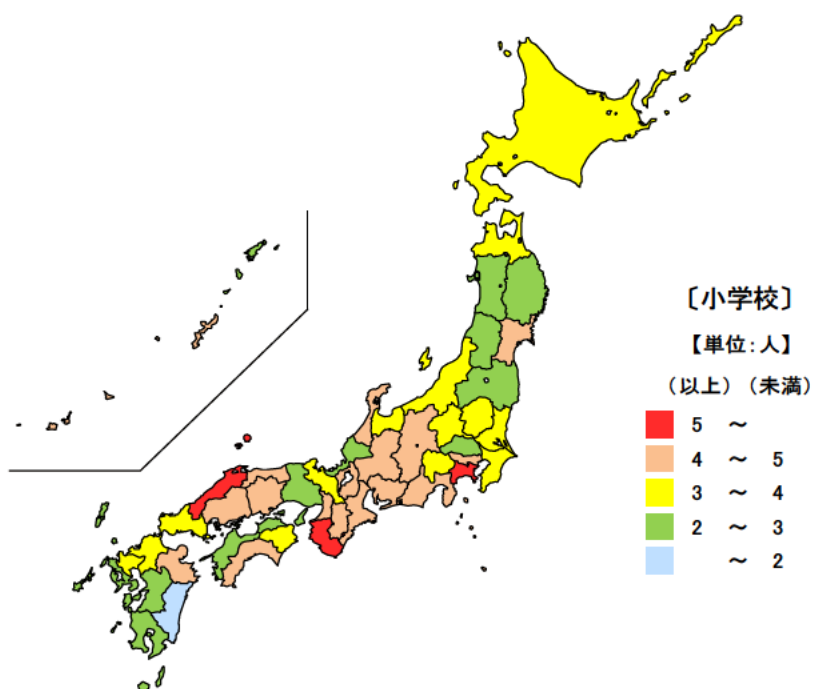

● 不登校による長期欠席児童・生徒数(児童・生徒千人当たり)

平成26年度年間

小学校(児童千人当たり)

単位:人

都道府県	値	順位
全 国	3.92	
和歌山県	5.27	1
神奈川県	5.27	2
島根県	5.09	3
岐阜県	4.96	4
愛知県	4.93	5
三重県	4.59	14
香川県	2.47	43
秋田県	2.38	44
岩手県	2.22	45
長崎県	2.15	46
宮崎県	1.99	47

中学校(生徒千人当たり)

単位:人

都道府県	値	順位
全 国	27.62	
高知県	34.49	1
宮城県	33.78	2
栃木県	32.17	3
和歌山県	32.14	4
大阪府	32.04	5
三重県	28.32	17
山形県	22.35	43
岩手県	22.05	44
福井県	21.22	45
秋田県	20.62	46
富山県	19.36	47

平成26年度の三重県の不登校による長期欠席児童・生徒数(児童・生徒千人当たり)は小学校が4.59人、中学校が28.32人で、全国順位は、小学校が14位、中学校が17位となっています。