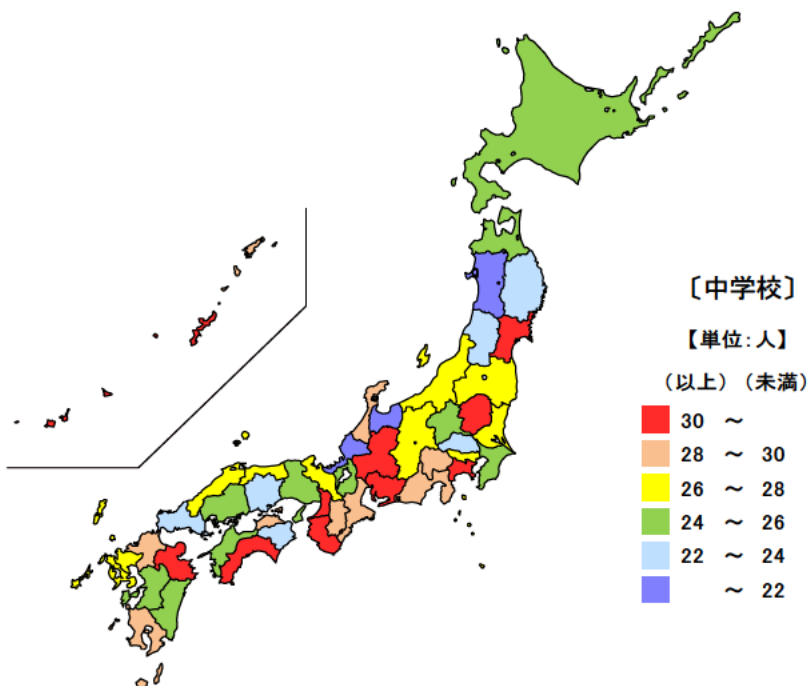

● 不登校による長期欠席児童・生徒数(児童・生徒千人当たり)

平成26年度年間

小学校(児童千人当たり)

単位:人

都道府県	値	順位
全 国	3.92	
和歌山県	5.27	1
神奈川県	5.27	2
島根県	5.09	3
岐阜県	4.96	4
愛知県	4.93	5
三重県	4.59	14
香川県	2.47	43
秋田県	2.38	44
岩手県	2.22	45
長崎県	2.15	46
宮崎県	1.99	47

中学校(生徒千人当たり)

単位:人

都道府県	値	順位
全 国	27.62	
高知県	34.49	1
宮城県	33.78	2
栃木県	32.17	3
和歌山県	32.14	4
大阪府	32.04	5
三重県	28.32	17
山形県	22.35	43
岩手県	22.05	44
福井県	21.22	45
秋田県	20.62	46
富山県	19.36	47

平成26年度の三重県の不登校による長期欠席児童・生徒数(児童・生徒千人当たり)は小学校が4.59人、中学校が28.32人で、全国順位は、小学校が14位、中学校が17位となっています。