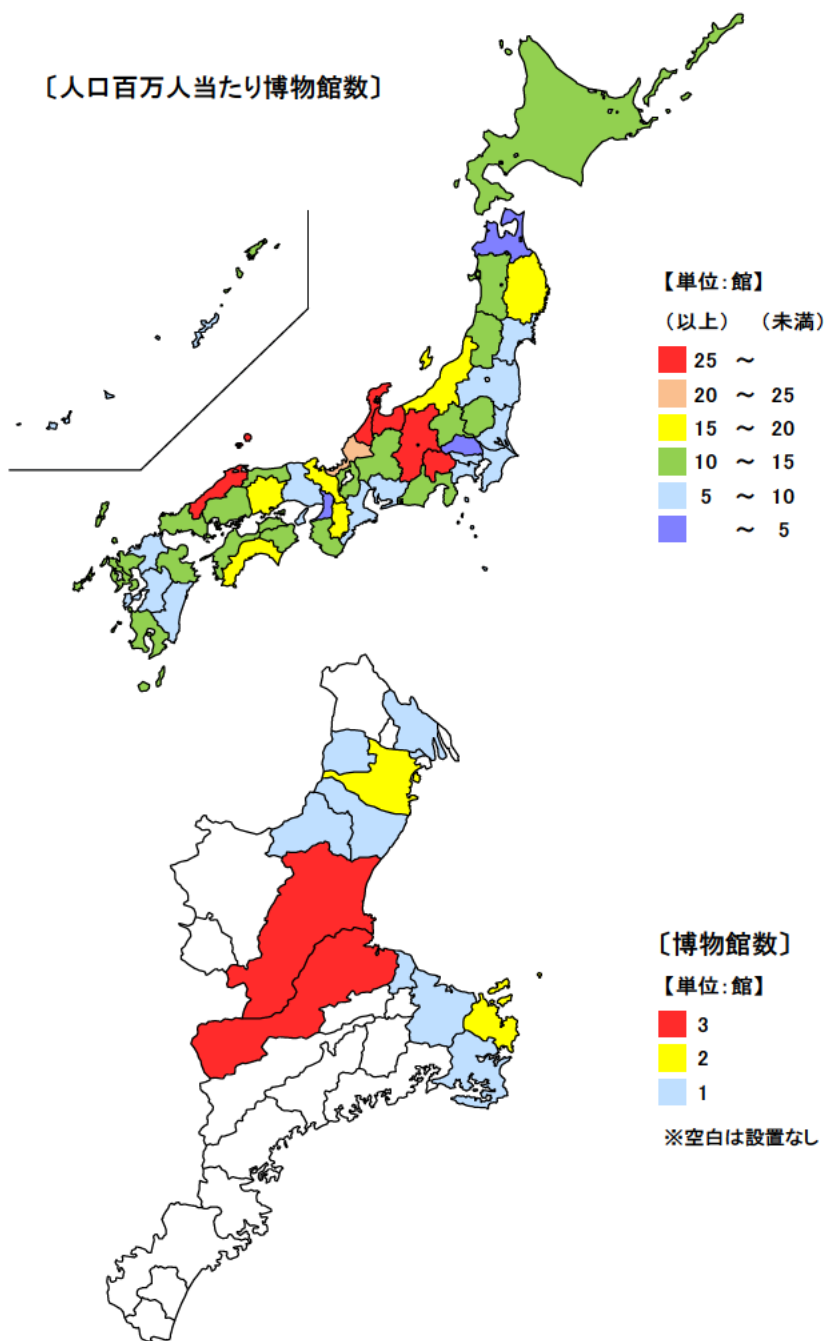

人口百万人当たり博物館数

単位：館

● 博物館数

平成23年10月1日

都道府県	値	順位
全 国	9.9	
長 野 県	37.3	1
山 梨 県	33.8	2
富 山 県	32.2	3
島 根 県	26.7	4
石 川 県	25.7	5
三 重 県	9.7	32
福 岡 県	5.7	43
神 奈 川 県	5.4	44
青 森 県	4.4	45
大 阪 府	4.0	46
埼 玉 県	3.5	47

〔人口百万人当たり博物館数〕

博物館数 単位：館

市 町	値	順位
津 市	3	1
松 阪 市	3	1
四 日 市 市	2	3
鳥 羽 市	2	3
伊 勢 市	1	5
桑 名 市	1	5
鈴 鹿 市	1	5
亀 山 市	1	5
志 摩 市	1	5
菰 野 町	1	5
朝 日 町	1	5
明 和 町	1	5
名 張 市	-	-
尾 鷲 市	-	-
熊 野 市	-	-
いなべ市	-	-
伊 賀 市	-	-
木 曽 岬 町	-	-
東 員 町	-	-
川 越 町	-	-
多 気 町	-	-
大 台 町	-	-
玉 城 町	-	-
度 会 町	-	-
大 紀 町	-	-
南 伊 勢 町	-	-
紀 北 町	-	-
御 浜 町	-	-
紀 宝 町	-	-
三 重 県	18	

平成23年10月1日現在の三重県の人口百万人当たりの博物館数は9.7館で、全国順位は32位となっています。

県内の博物館数は、津市と松阪市が3館で、12市町に存在しています。一方、博物館がない市町が17市町あります。

## 【資料出所】

文部科学省「社会教育調査」