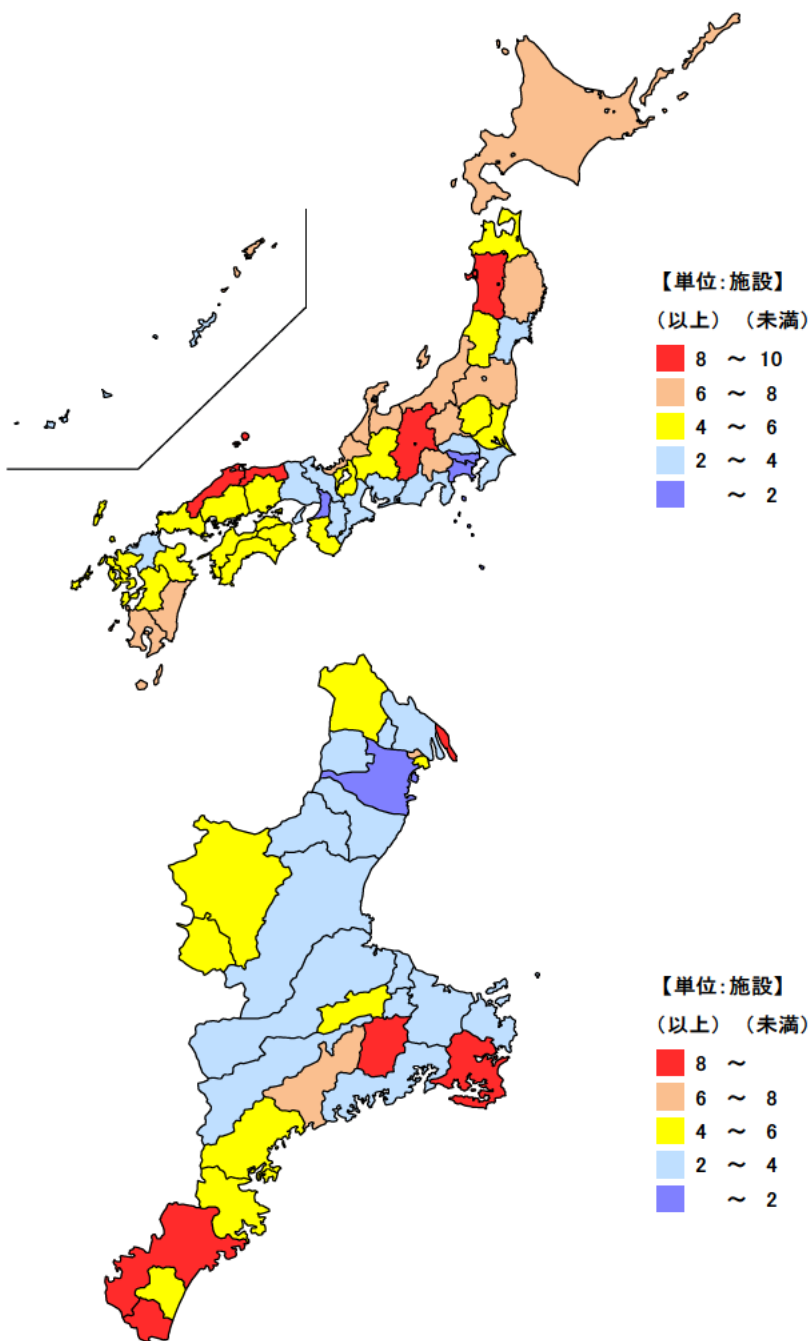

● 社会体育施設数(人口1万人当たり)

平成23年10月1日

単位：施設

都道府県	値	順位
全 国	3.72	
長野県	9.52	1
鳥取県	9.11	2
秋田県	8.70	3
島根県	8.34	4
山梨県	7.48	5
三重県	3.26	36
埼玉県	2.33	43
兵庫県	2.09	44
神奈川県	1.68	45
東京都	1.61	46
大阪府	1.30	47

単位：施設

市 町	値	順位
度会町	12.71	1
木曾岬町	11.70	2
紀宝町	9.41	3
志摩市	8.91	4
熊野市	8.41	5
大紀町	7.22	6
朝日町	6.10	7
川越町	5.63	8
いなべ市	5.47	9
多気町	5.20	10
伊賀市	4.78	11
紀北町	4.38	12
御浜町	4.35	13
名張市	4.24	14
尾鷲市	4.07	15
東員町	3.90	16
菟野町	3.49	17
南伊勢町	3.47	18
亀山市	3.37	19
鳥羽市	3.34	20
玉城町	3.28	21
津市	3.16	22
明和町	3.07	23
松阪市	2.98	24
大台町	2.91	25
桑名市	2.85	26
伊勢市	2.31	27
鈴鹿市	2.26	28
四日市市	1.46	29

平成23年10月1日現在の三重県の人口1万人当たりの社会体育施設数は3.26施設で、全国順位は36位となっています。  
 県内では、度会町、木曾岬町の順に多く、これら2町は10施設以上となっています。一方、四日市市、鈴鹿市、伊勢市等は少なくなっています。

## 【資料出所】

文部科学省「社会教育調査」

## 【算出方法】

社会体育施設÷総人口×10,000