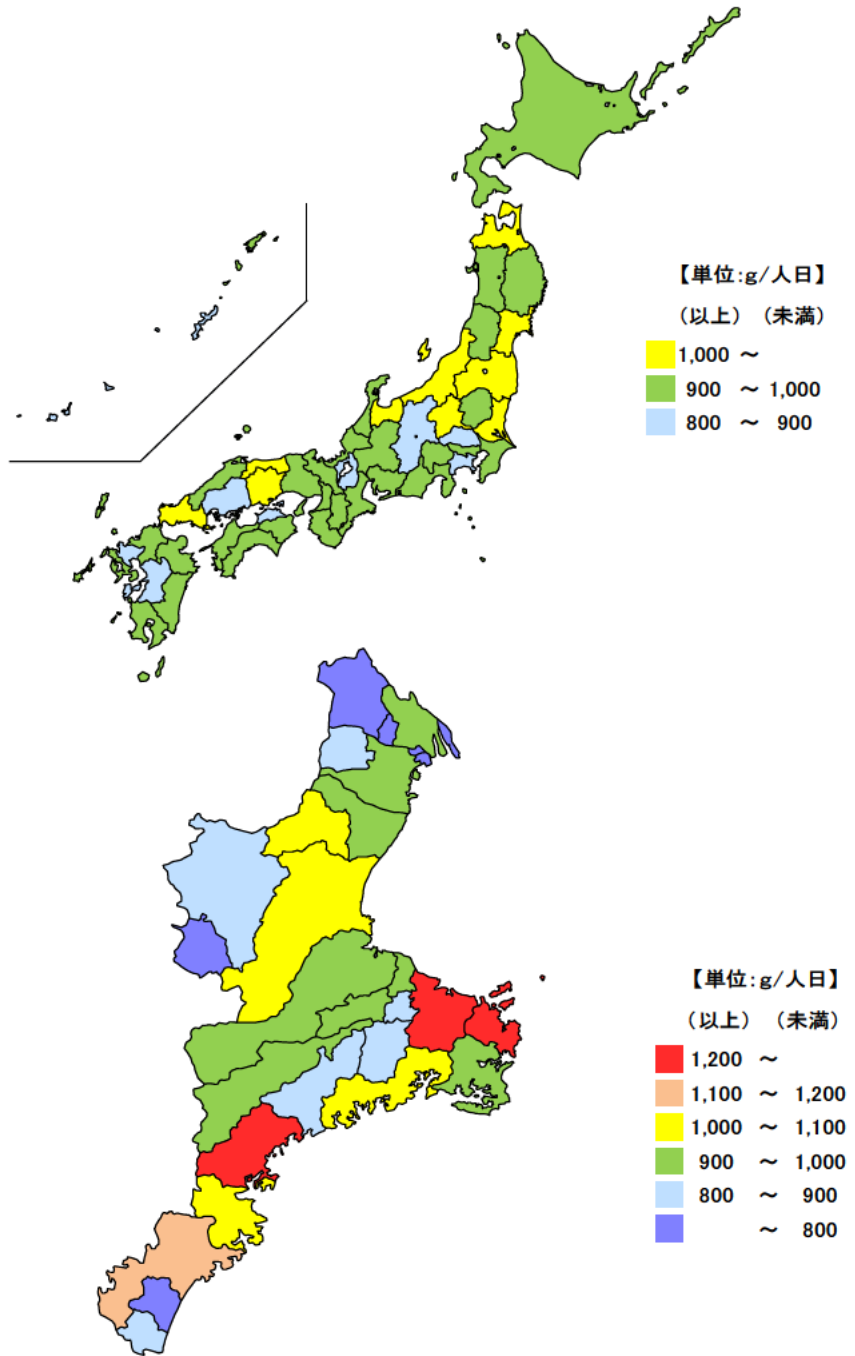

## ● ごみ総排出量(1人1日当たり)

平成26年度

単位：g/人日

都道府県	値	順位
全 国	947	
福 島 県	1,081	1
群 馬 県	1,051	2
青 森 県	1,046	3
富 山 県	1,042	4
新 潟 県	1,033	5
三 重 県	975	18
佐 賀 県	886	43
滋 賀 県	851	44
熊 本 県	846	45
沖 縄 県	844	46
長 野 県	838	47

単位：g/人日

市 町	値	順位
紀 北 町	1,293	1
鳥 羽 市	1,212	2
伊 勢 市	1,203	3
熊 野 市	1,117	4
尾 鷲 市	1,091	5
津 市	1,076	6
南伊勢町	1,040	7
亀 山 市	1,019	8
大 台 町	999	9
志 摩 市	996	10
松 阪 市	992	11
鈴 鹿 市	976	12
四 日 市 市	961	13
桑 名 市	954	14
明 和 町	921	15
多 気 町	903	16
玉 城 町	879	17
大 紀 町	863	18
菟 野 町	832	19
紀 宝 町	824	20
伊 賀 市	817	21
度 会 町	809	22
いなべ市	792	23
御 浜 町	786	24
名 張 市	754	25
東 員 町	748	26
木 曾 岬 町	656	27
川 越 町	600	28
朝 日 町	578	29

平成26年度の三重県の1人1日当たりごみ総排出量は975グラムで、全国順位は18位となっています。

県内では紀北町、鳥羽市、伊勢市の順に多く、一方、朝日町、川越町、木曾岬町等は少なくなっています。

## 【資料出所】

環境省「一般廃棄物処理実態調査結果」