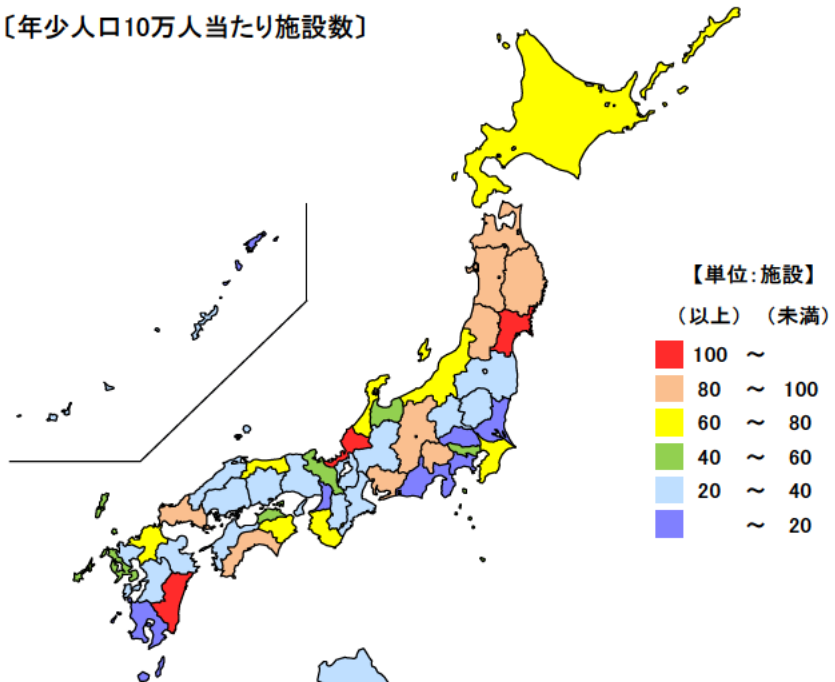

● 児童館・児童遊園数

平成27年10月1日

単位：施設

都道府県	値	順位
全 国	46.5	
宮 城 県	125.9	1
宮 崎 県	124.3	2
福 井 県	108.8	3
愛 知 県	98.8	4
山 形 県	95.8	5
三 重 県	23.1	37
静 岡 県	16.7	43
埼 玉 県	16.5	44
茨 城 県	15.9	45
神 奈 川 県	15.3	46
大 阪 府	4.7	47

〔年少人口10万人当たり施設数〕

【単位：施設】

(以上) (未満)

単位：施設

市 町	値	順位
津 市	11	1
伊 勢 市	10	2
四 日 市	4	3
名 張 市	4	3
桑 名 市	3	5
鈴 鹿 市	3	5
志 摩 市	3	5
伊 賀 市	3	5
松 阪 市	2	9
川 越 町	2	9
明 和 町	2	9
玉 城 町	2	9
亀 山 市	1	13
いなべ市	1	13
朝 日 町	1	13
多 気 町	1	13
大 紀 町	1	13
尾 鷲 市	-	-
鳥 羽 市	-	-
熊 野 市	-	-
木 曾 岬 町	-	-
東 員 町	-	-
菰 野 町	-	-
大 台 町	-	-
度 会 町	-	-
南 伊 勢 町	-	-
紀 北 町	-	-
御 浜 町	-	-
紀 宝 町	-	-
三 重 県	54	

〔施設数〕

【単位：施設】

(以上) (未満)

※空白は設置なし

平成27年10月1日現在の三重県の年少（15歳未満）人口10万人当たりの児童館及び児童遊園数は23.1施設で、全国順位は37位となっています。

県内で施設が設置されているのは17市町で、津市、伊勢市が10施設以上と多くなっています。

【資料出所】

厚生労働省「社会福祉施設等調査」