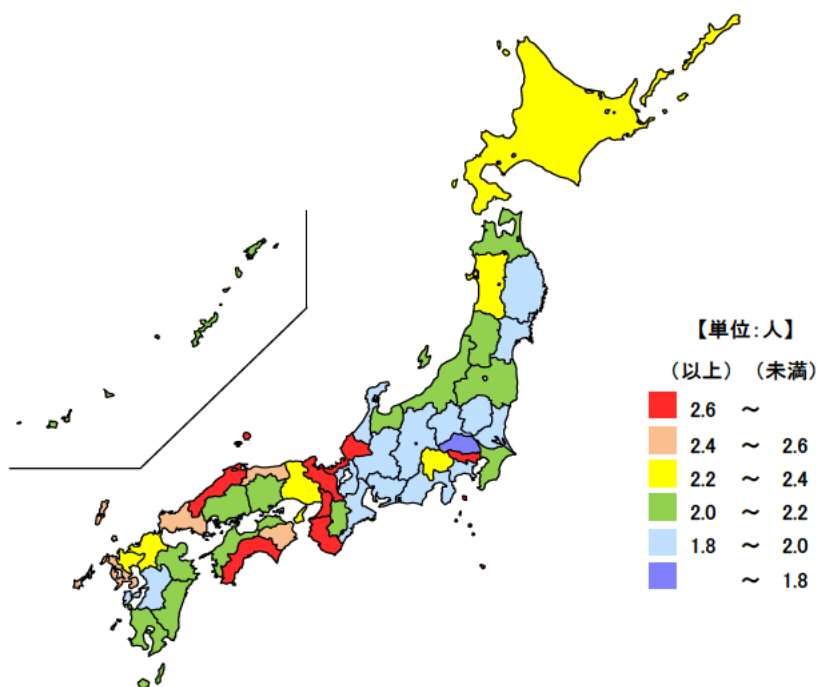

● 警察官数(人口千人当たり)

平成27年4月1日

単位：人

都道府県	値	順位
全 国	2.25	
東 京 都	3.45	1
京 都 府	2.71	2
高 知 県	2.66	3
大 阪 府	2.64	4
島 根 県	2.62	5
三 重 県	1.89	41
宮 城 県	1.87	43
長 野 県	1.86	44
茨 城 県	1.83	45
滋 賀 県	1.82	46
埼 玉 県	1.73	47

平成27年4月1日現在の三重県の人口千人当たりの警察官数は1.89人で、全国より0.36人少なく、全国順位は41位となっています。

東京都は、警察官の実数が最も多く、人口千人当たりの警察官数も全国1位となっています。

【資料出所】

総務省「地方公共団体定員管理調査」

総務省統計局「国勢調査」

【算出方法】

警察官数÷総人口×1,000