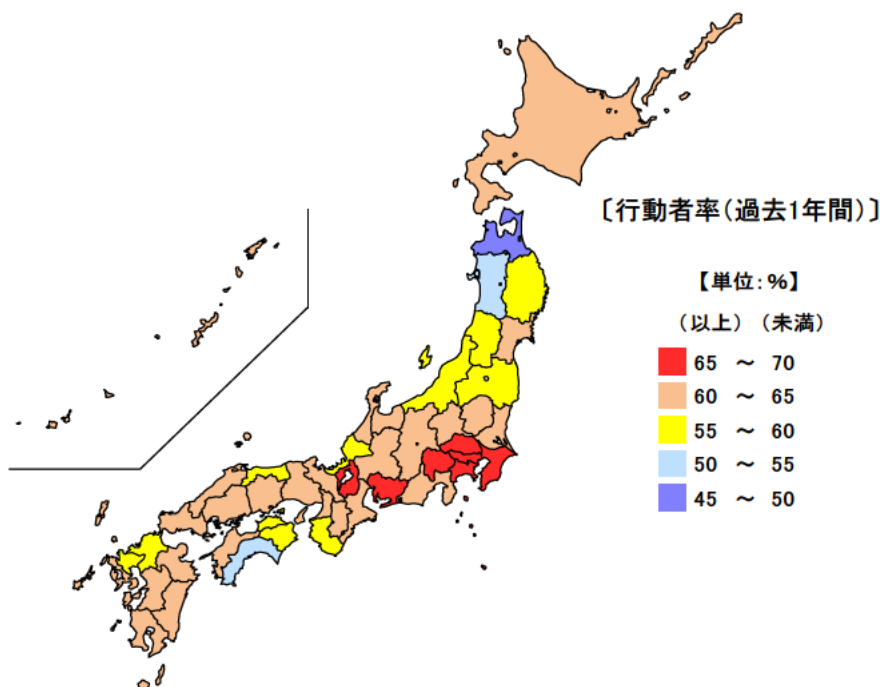

行動者率 単位：%

都道府県	値	順位
全 国	63.0	
東京都	68.6	1
滋賀県	67.9	2
埼玉県	66.9	3
神奈川県	66.1	4
千葉県	66.0	5
三重県	62.1	20
和歌山県	56.9	43
岩手県	55.0	44
高知県	54.7	45
秋田県	53.9	46
青森県	49.4	47

行動者平均時間

単位：時間

都道府県	値	順位
全 国	2.00	
滋賀県	2.33	1
沖縄県	2.28	2
山梨県	2.18	3
鹿児島県	2.15	4
秋田県	2.12	5
三重県	1.88	37
福島県	1.80	43
新潟県	1.80	43
岡山県	1.80	43
山口県	1.75	46
高知県	1.70	47

平成23年の三重県のスポーツの行動者率（過去1年間）は62.1%で、全国順位は20位です。また、行動者の週全体の1日平均時間は1.88時間（1時間53分）で、全国順位は37位となっています。

【資料出所】 総務省「社会生活基本調査」

【備考】

行動者率は、「スポーツ」について、過去1年間(平成22年10月20日～23年10月19日)に何らかの種類の活動を行った人(10歳以上)の10歳以上人口に占める割合。行動者平均時間は、該当する種類の行動をした人のみについて1日の行動時間(週全体平均)をみたもの。