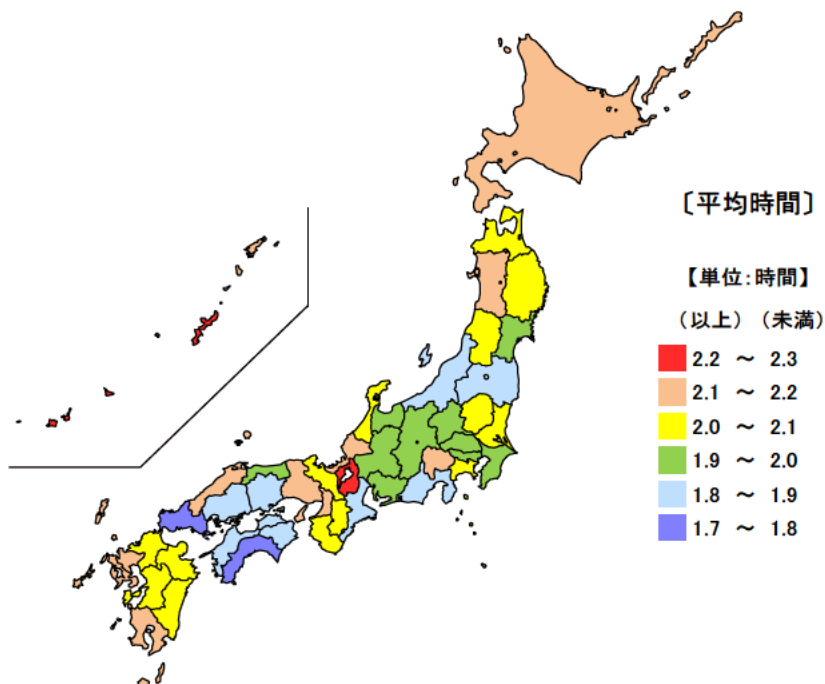

行動者率 単位：%

都道府県	値	順位
全 国	63.0	
東京都	68.6	1
滋賀県	67.9	2
埼玉県	66.9	3
神奈川県	66.1	4
千葉県	66.0	5
三重県	62.1	20
和歌山県	56.9	43
岩手県	55.0	44
高知県	54.7	45
秋田県	53.9	46
青森県	49.4	47

行動者平均時間

単位：時間

都道府県	値	順位
全 国	2.00	
滋賀県	2.33	1
沖縄県	2.28	2
山梨県	2.18	3
鹿児島県	2.15	4
秋田県	2.12	5
三重県	1.88	37
福島県	1.80	43
新潟県	1.80	43
岡山県	1.80	43
山口県	1.75	46
高知県	1.70	47

平成23年の三重県のスポーツの行動者率（過去1年間）は62.1%で、全国順位は20位です。また、行動者の週全体の1日平均時間は1.88時間（1時間53分）で、全国順位は37位となっています。

【資料出所】 総務省「社会生活基本調査」

【備考】

行動者率は、「スポーツ」について、過去1年間(平成22年10月20日～23年10月19日)に何らかの種類の活動を行った人(10歳以上)の10歳以上人口に占める割合。行動者平均時間は、該当する種類の行動をした人のみについて1日の行動時間(週全体平均)をみたもの。