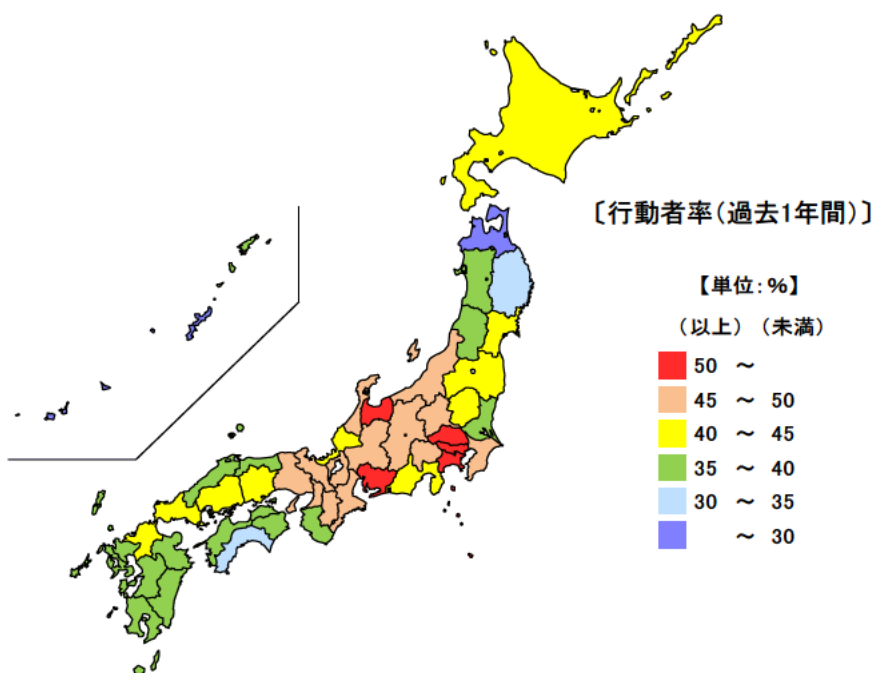

● 国内観光旅行(1泊2日以上)の行動者率

平成23年

単位：％

都道府県	値	順位
全 国	45.4	
富 山 県	51.5	1
東 京 都	50.9	2
神 奈 川 県	50.6	3
愛 知 県	50.6	3
埼 玉 県	50.5	5
三 重 県	47.2	13
秋 田 県	35.1	43
岩 手 県	34.6	44
高 知 県	30.4	45
青 森 県	28.5	46
沖 縄 県	21.7	47

● ボランティア活動・社会参加活動の行動者率

平成23年

単位：％

都道府県	値	順位
全 国	26.3	
山 形 県	35.3	1
島 根 県	34.8	2
鹿 児 島 県	34.4	3
鳥 取 県	33.9	4
岩 手 県	33.7	5
三 重 県	26.7	30
京 都 府	23.2	43
愛 知 県	23.1	44
青 森 県	22.7	45
沖 縄 県	22.4	46
大 阪 府	20.6	47

平成23年の三重県の国内観光旅行(1泊2日以上)の行動者率(過去1年間)は47.2%で、全国順位は13位、ボランティア活動・社会参加活動の行動者率(過去1年間)は26.7%で、全国順位は30位となっています。

【資料出所】 総務省「社会生活基本調査」

【備考】

行動者率は、該当の行動について、過去1年間(平成22年10月20日～23年10月19日)に何らかの種類の活動を行った人(10歳以上)の10歳以上人口に占める割合。