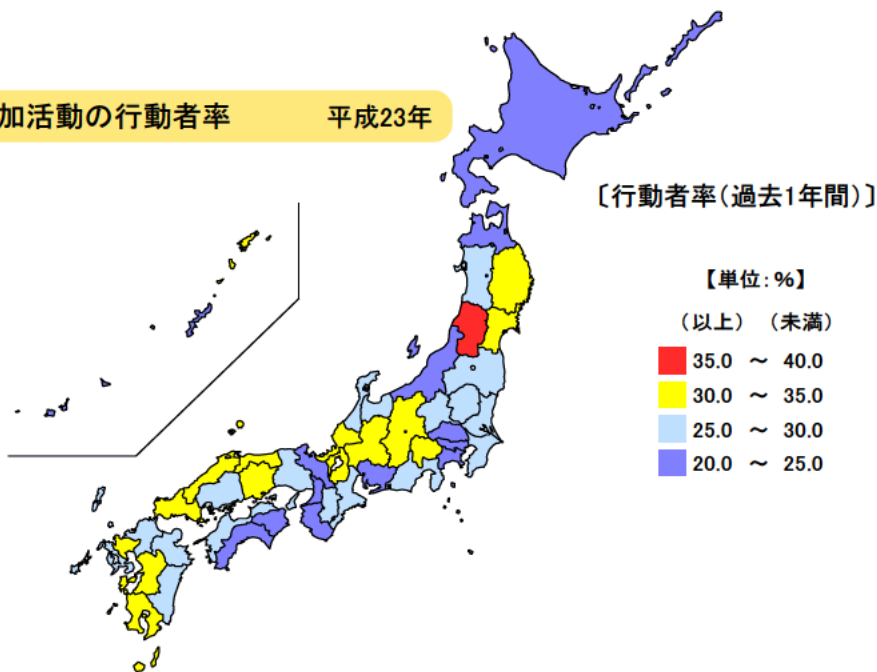

● 国内観光旅行(1泊2日以上)の行動者率

平成23年

単位：％

都道府県	値	順位
全 国	45.4	
富 山 県	51.5	1
東 京 都	50.9	2
神 奈 川 県	50.6	3
愛 知 県	50.6	3
埼 玉 県	50.5	5
三 重 県	47.2	13
秋 田 県	35.1	43
岩 手 県	34.6	44
高 知 県	30.4	45
青 森 県	28.5	46
沖 縄 県	21.7	47

● ボランティア活動・社会参加活動の行動者率

平成23年

単位：％

都道府県	値	順位
全 国	26.3	
山 形 県	35.3	1
島 根 県	34.8	2
鹿 児 島 県	34.4	3
鳥 取 県	33.9	4
岩 手 県	33.7	5
三 重 県	26.7	30
京 都 府	23.2	43
愛 知 県	23.1	44
青 森 県	22.7	45
沖 縄 県	22.4	46
大 阪 府	20.6	47

平成23年の三重県の国内観光旅行(1泊2日以上)の行動者率(過去1年間)は47.2%で、全国順位は13位、ボランティア活動・社会参加活動の行動者率(過去1年間)は26.7%で、全国順位は30位となっています。

【資料出所】 総務省「社会生活基本調査」

【備考】

行動者率は、該当の行動について、過去1年間(平成22年10月20日～23年10月19日)に何らかの種類の活動を行った人(10歳以上)の10歳以上人口に占める割合。