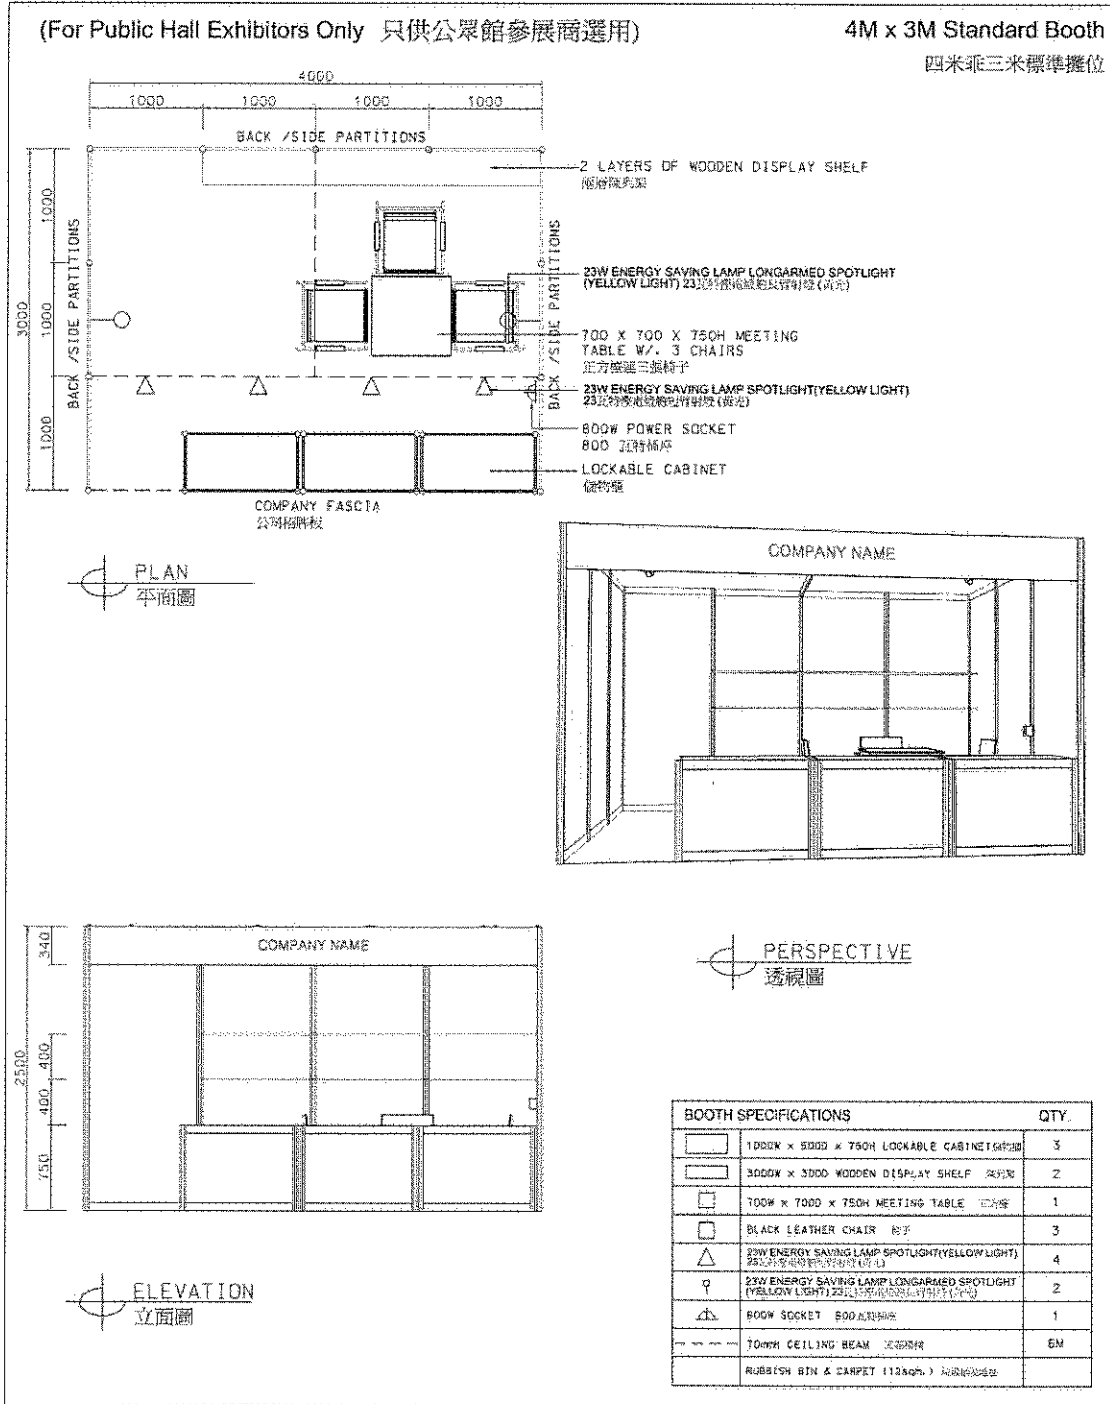

**パブリック・ホール (B to C を目的とした展示エリア)**  
**スタンダードブース 12 平米(幅 4m x 奥行き 3m) 5,500 米ドル**

\*The Hong Kong Trade Development Council reserves the right to change the configuration if necessary.  
 \*如有需要, 香港貿易發展局有權更改圖則及設計。

\*Smoke Curtain  
 Note 1, 3 : For booths located within a 500 mm area under the smoke curtain, the maximum allowable height is 3000 mm.