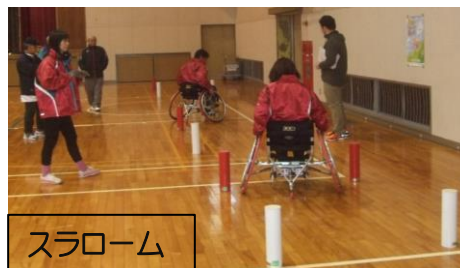

【みえのスポーツ応援隊研修会 報告】

2月25日(土)に三重県立稲生高校体育館において(参加者:24名)、「みえのスポーツ応援隊研修会」を行いました。

リオパラリンピックで日本代表が銀メダルを獲得した「ボッチャ」、車いすを使った「スラローム」、アイシェード(目隠し)着用で競技する「ゴールボール」の3種目を体験した参加者は、今後のボランティア活動へのヒントを得たようでした。

- 初めての体験をさせていただき、難しいけど楽しめた、いい勉強になった。
- 日常の健康な生活では体験できない、障がい者スポーツを理解できた良い研修だった。
- 色々な種目(国体用)の研修もあればと思う
- なかなか体験できない機会を作ってもらい、これから啓発できそう

ボッチャ

スラローム

ゴールボール

【第64回東海四県スポーツ推進委員研究大会 報告】

2月3日(金)・4日(土)に、東海四県スポーツ推進委員研究大会が、伊勢市・志摩市において約2400名の参加者を得て開催されました。

1日目の全体会では、「これからのスポーツ推進委員に求められるもの」というテーマでパネルディスカッションが行われ、参加者はパネリストの意見に熱心に聞き入っていました。

スポーツ推進委員功労者表彰