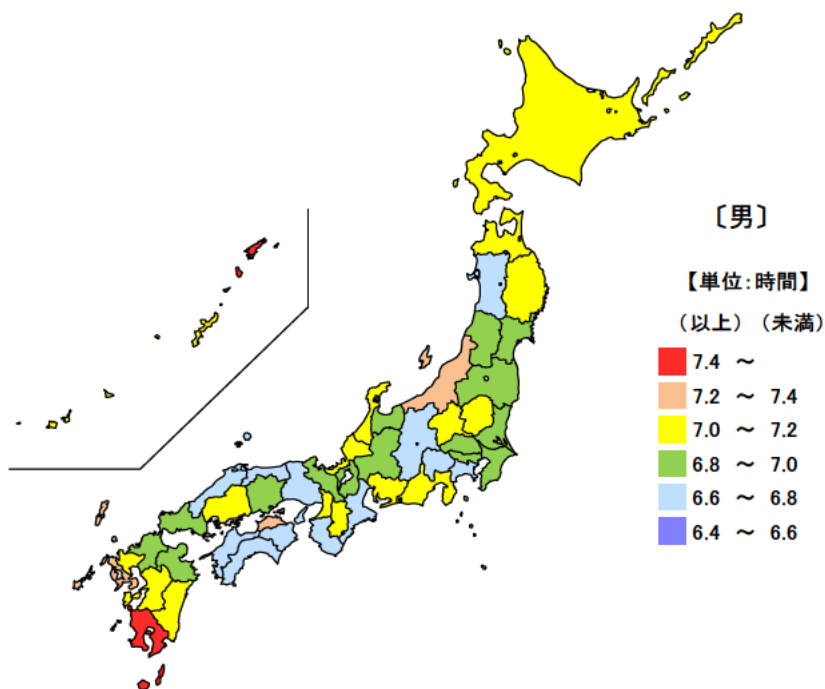

● 食事の平均時間

平成23年

単位：時間

都道府県	値	順位
全 国	1.65	
山 梨 県	1.77	1
東 京 都	1.72	2
長 野 県	1.72	2
奈 良 県	1.70	4
秋田県他2	1.68	5
三 重 県	1.58	38
富 山 県	1.57	44
北 海 道	1.55	45
鳥 取 県	1.55	45
佐 賀 県	1.55	45

平成23年の三重県の週全体の1日平均睡眠時間は7.73時間（7時間44分）で、全国順位は30位、食事時間は1.58時間（1時間35分）で、全国順位は38位となっています。

【資料出所】

総務省「社会生活基本調査」

【備考】

平均時間は、我が国に住んでいる10歳以上の人について、該当する種類の行動の1日の行動時間（週全体平均）をみたもの。

121 仕事の平均時間（男女別）

● 仕事の平均時間(15歳以上有業者)

平成23年

男 単位：時間

都道府県	値	順位
全 国	6.93	
鹿児島県	7.42	1
香川県	7.37	2
新潟県	7.22	3
長崎県	7.20	4
石川県	7.17	5
三重県	6.68	43
秋田県	6.68	43
高知県	6.63	45
愛媛県	6.62	46
山梨県	6.60	47

女 単位：時間

都道府県	値	順位
全 国	4.83	
大分県	5.52	1
沖縄県	5.50	2
山形県	5.48	3
佐賀県	5.40	4
青森県	5.30	5
三重県	4.65	40
神奈川県	4.58	43
埼玉県	4.52	44
京都府	4.52	44
大阪府	4.45	46
愛知県	4.42	47

平成23年の三重県の15歳以上有業者の週全体の1日平均仕事時間は男が6.68時間（6時間41分）で、全国順位が43位、女が4.65時間（4時間39分）で、全国順位が40位と男女ともに短くなっています。

【資料出所】
総務省「社会生活基本調査」

【備考】
平均時間は、我が国に住んでいる15歳以上の人について、仕事の行動の1日の行動時間(週全体平均)をみたもの。

● 趣味・娯楽の行動者率及び行動者平均時間

平成23年