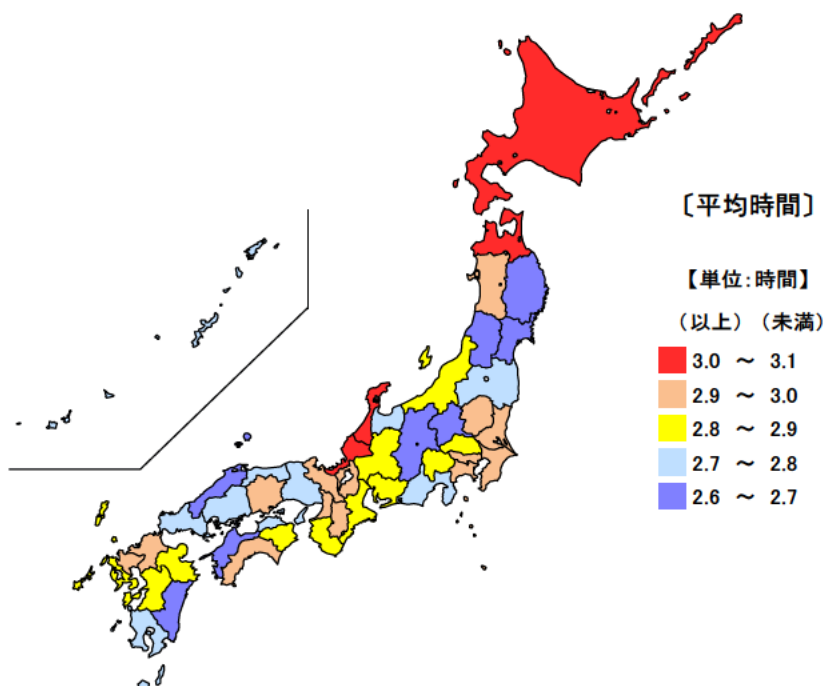

都道府県	値	順位
全 国	6.93	
鹿児島県	7.42	1
香川県	7.37	2
新潟県	7.22	3
長崎県	7.20	4
石川県	7.17	5
三重県	6.68	43
秋田県	6.68	43
高知県	6.63	45
愛媛県	6.62	46
山梨県	6.60	47

女 単位：時間

都道府県	値	順位
全 国	4.83	
大分県	5.52	1
沖縄県	5.50	2
山形県	5.48	3
佐賀県	5.40	4
青森県	5.30	5
三重県	4.65	40
神奈川県	4.58	43
埼玉県	4.52	44
京都府	4.52	44
大阪府	4.45	46
愛知県	4.42	47

平成23年の三重県の15歳以上有業者の週全体の1日平均仕事時間は男が6.68時間（6時間41分）で、全国順位が43位、女が4.65時間（4時間39分）で、全国順位が40位と男女ともに短くなっています。

【資料出所】
総務省「社会生活基本調査」

【備考】
平均時間は、我が国に住んでいる15歳以上の人について、仕事の行動の1日の行動時間(週全体平均)をみたもの。

● 趣味・娯楽の行動者率及び行動者平均時間

平成23年

行動者率 単位：%

都道府県	値	順位
全 国	84.8	
神奈川県	88.7	1
東京都	88.5	2
埼玉県	87.9	3
奈良県	87.1	4
広島県	86.7	5
三重県	84.2	18
熊本県	79.3	43
徳島県	79.1	44
宮崎県	78.7	45
高知県	75.7	46
青森県	75.0	47

行動者平均時間

単位：時間

都道府県	値	順位
全 国	2.85	
青森県	3.07	1
石川県	3.07	1
北海道	3.05	3
福井県	3.05	3
奈良県他1	2.97	5
三重県	2.87	20
群馬県他1	2.65	42
岩手県	2.63	44
長野県	2.63	44
愛媛県	2.63	44
宮崎県	2.62	47

平成23年の三重県の趣味・娯楽の行動者率(過去1年間)は84.2%で、全国順位は18位、行動者の週全体の1日平均時間は2.87時間(2時間52分)で、全国順位が20位となっています。

【資料出所】 総務省「社会生活基本調査」

【備考】

行動者率は、「趣味・娯楽」について、過去1年間(平成22年10月20日~23年10月19日)に何らかの種類の活動を行った人(10歳以上)の10歳以上人口に占める割合。行動者平均時間は、該当する種類の行動をした人のみについて1日の行動時間(週全体平均)をみたもの。