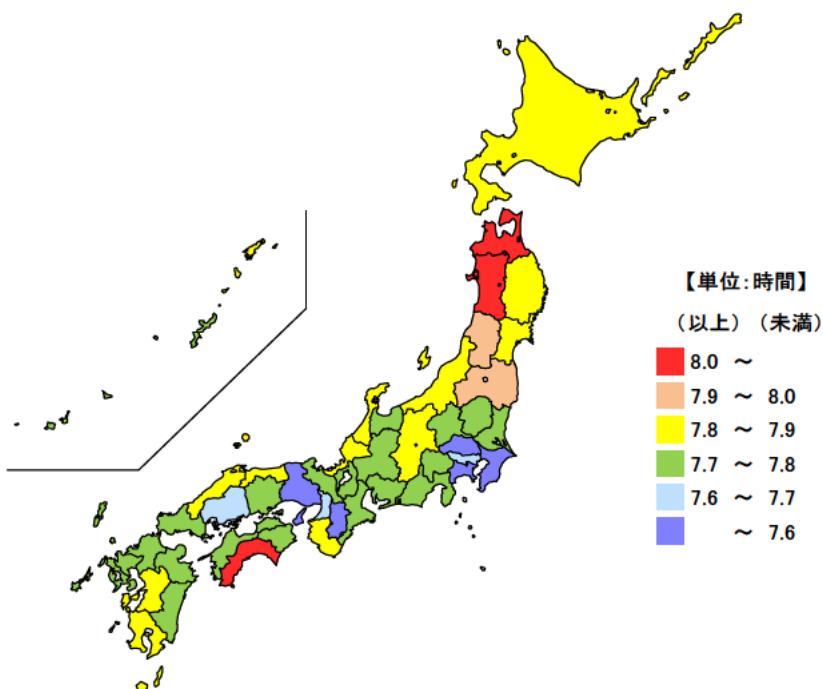

120 睡眠及び食事の平均時間

● 睡眠の平均時間

平成23年

単位：時間

都道府県	値	順位
全 国	7.70	
秋 田 県	8.03	1
青 森 県	8.02	2
高 知 県	8.00	3
山 形 県	7.95	4
福 島 県	7.92	5
三 重 県	7.73	30
埼 玉 県	7.58	43
千 葉 県	7.57	44
兵 庫 県	7.57	44
奈 良 県	7.55	46
神 奈 川 県	7.52	47

● 食事の平均時間

平成23年

単位：時間

都道府県	値	順位
全 国	1.65	
山 梨 県	1.77	1
東 京 都	1.72	2
長 野 県	1.72	2
奈 良 県	1.70	4
秋田県他2	1.68	5
三 重 県	1.58	38
富 山 県	1.57	44
北 海 道	1.55	45
鳥 取 県	1.55	45
佐 賀 県	1.55	45

平成23年の三重県の週全体の1日平均睡眠時間は7.73時間（7時間44分）で、全国順位は30位、食事時間は1.58時間（1時間35分）で、全国順位は38位となっています。

都道府県	値	順位
全 国	6.93	
鹿児島県	7.42	1
香川県	7.37	2
新潟県	7.22	3
長崎県	7.20	4
石川県	7.17	5
三重県	6.68	43
秋田県	6.68	43
高知県	6.63	45
愛媛県	6.62	46
山梨県	6.60	47

女 単位：時間

都道府県	値	順位
全 国	4.83	
大分県	5.52	1
沖縄県	5.50	2
山形県	5.48	3
佐賀県	5.40	4
青森県	5.30	5
三重県	4.65	40
神奈川県	4.58	43
埼玉県	4.52	44
京都府	4.52	44
大阪府	4.45	46
愛知県	4.42	47