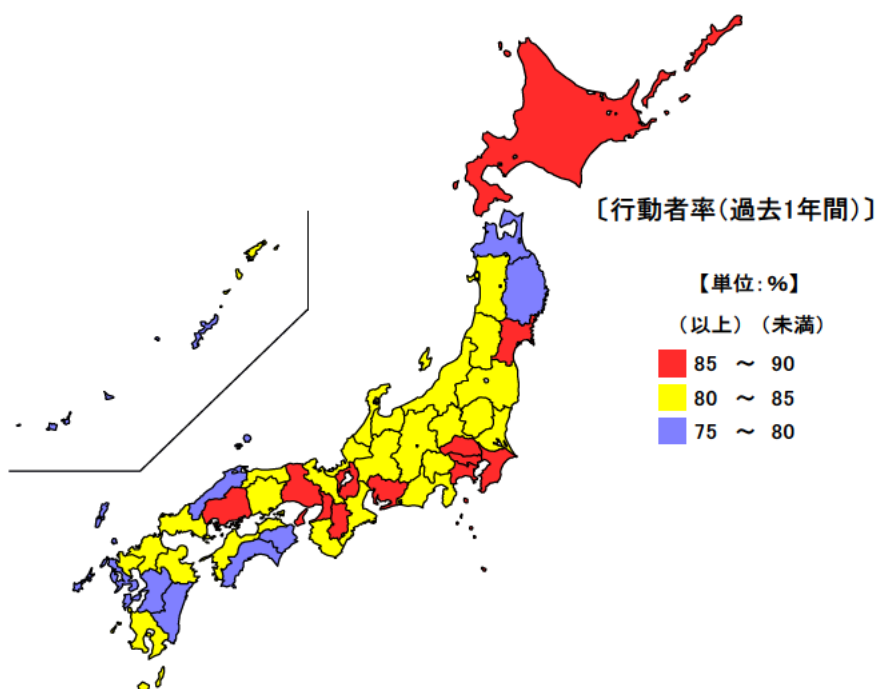

都道府県	値	順位
全 国	6.93	
鹿児島県	7.42	1
香川県	7.37	2
新潟県	7.22	3
長崎県	7.20	4
石川県	7.17	5
三重県	6.68	43
秋田県	6.68	43
高知県	6.63	45
愛媛県	6.62	46
山梨県	6.60	47

女 単位：時間

都道府県	値	順位
全 国	4.83	
大分県	5.52	1
沖縄県	5.50	2
山形県	5.48	3
佐賀県	5.40	4
青森県	5.30	5
三重県	4.65	40
神奈川県	4.58	43
埼玉県	4.52	44
京都府	4.52	44
大阪府	4.45	46
愛知県	4.42	47

平成23年の三重県の15歳以上有業者の週全体の1日平均仕事時間は男が6.68時間（6時間41分）で、全国順位が43位、女が4.65時間（4時間39分）で、全国順位が40位と男女ともに短くなっています。

【資料出所】
総務省「社会生活基本調査」

【備考】
平均時間は、我が国に住んでいる15歳以上の人について、仕事の行動の1日の行動時間(週全体平均)をみたもの。

● 趣味・娯楽の行動者率及び行動者平均時間

平成23年

行動者率 単位：%

都道府県	値	順位
全 国	84.8	
神奈川県	88.7	1
東京都	88.5	2
埼玉県	87.9	3
奈良県	87.1	4
広島県	86.7	5
三重県	84.2	18
熊本県	79.3	43
徳島県	79.1	44
宮崎県	78.7	45
高知県	75.7	46
青森県	75.0	47

行動者平均時間

単位：時間

都道府県	値	順位
全 国	2.85	
青森県	3.07	1
石川県	3.07	1
北海道	3.05	3
福井県	3.05	3
奈良県他1	2.97	5
三重県	2.87	20
群馬県他1	2.65	42
岩手県	2.63	44
長野県	2.63	44
愛媛県	2.63	44
宮崎県	2.62	47

平成23年の三重県の趣味・娯楽の行動者率(過去1年間)は84.2%で、全国順位は18位、行動者の週全体の1日平均時間は2.87時間(2時間52分)で、全国順位が20位となっています。

【資料出所】 総務省「社会生活基本調査」

【備考】

行動者率は、「趣味・娯楽」について、過去1年間(平成22年10月20日~23年10月19日)に何らかの種類の活動を行った人(10歳以上)の10歳以上人口に占める割合。行動者平均時間は、該当する種類の行動をした人のみについて1日の行動時間(週全体平均)をみたもの。