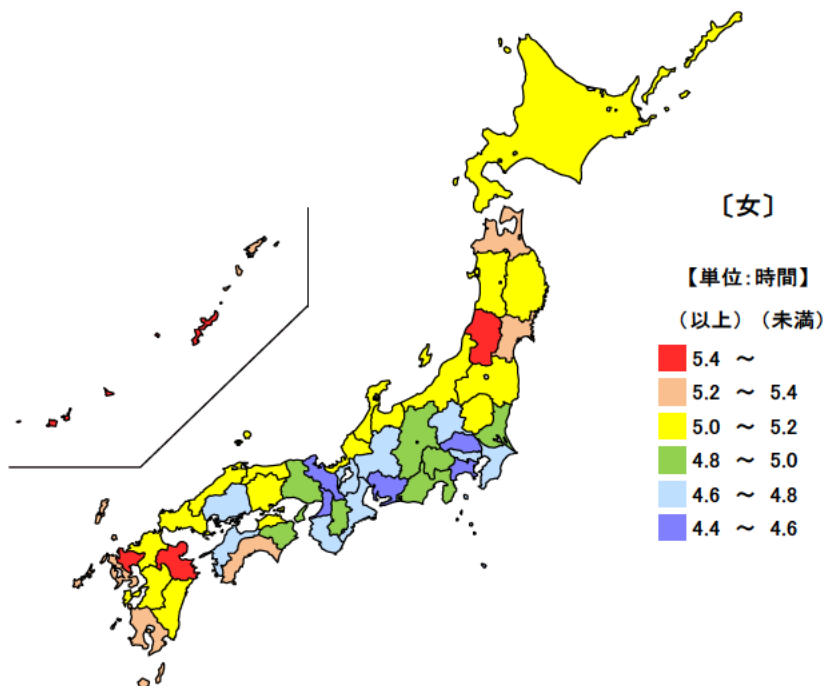

● 食事の平均時間

平成23年

単位：時間

都道府県	値	順位
全 国	1.65	
山 梨 県	1.77	1
東 京 都	1.72	2
長 野 県	1.72	2
奈 良 県	1.70	4
秋田県他2	1.68	5
三 重 県	1.58	38
富 山 県	1.57	44
北 海 道	1.55	45
鳥 取 県	1.55	45
佐 賀 県	1.55	45

平成23年の三重県の週全体の1日平均睡眠時間は7.73時間（7時間44分）で、全国順位は30位、食事時間は1.58時間（1時間35分）で、全国順位は38位となっています。

【資料出所】

総務省「社会生活基本調査」

【備考】

平均時間は、我が国に住んでいる10歳以上の人について、該当する種類の行動の1日の行動時間（週全体平均）をみたもの。

121 仕事の平均時間（男女別）

● 仕事の平均時間(15歳以上有業者)

平成23年

男 単位：時間

都道府県	値	順位
全 国	6.93	
鹿児島県	7.42	1
香川県	7.37	2
新潟県	7.22	3
長崎県	7.20	4
石川県	7.17	5
三重県	6.68	43
秋田県	6.68	43
高知県	6.63	45
愛媛県	6.62	46
山梨県	6.60	47

女 単位：時間

都道府県	値	順位
全 国	4.83	
大分県	5.52	1
沖縄県	5.50	2
山形県	5.48	3
佐賀県	5.40	4
青森県	5.30	5
三重県	4.65	40
神奈川県	4.58	43
埼玉県	4.52	44
京都府	4.52	44
大阪府	4.45	46
愛知県	4.42	47

平成23年の三重県の15歳以上有業者の週全体の1日平均仕事時間は男が6.68時間（6時間41分）で、全国順位が43位、女が4.65時間（4時間39分）で、全国順位が40位と男女ともに短くなっています。

【資料出所】
総務省「社会生活基本調査」

【備考】
平均時間は、我が国に住んでいる15歳以上の人について、仕事の行動の1日の行動時間(週全体平均)をみたもの。

● 趣味・娯楽の行動者率及び行動者平均時間

平成23年