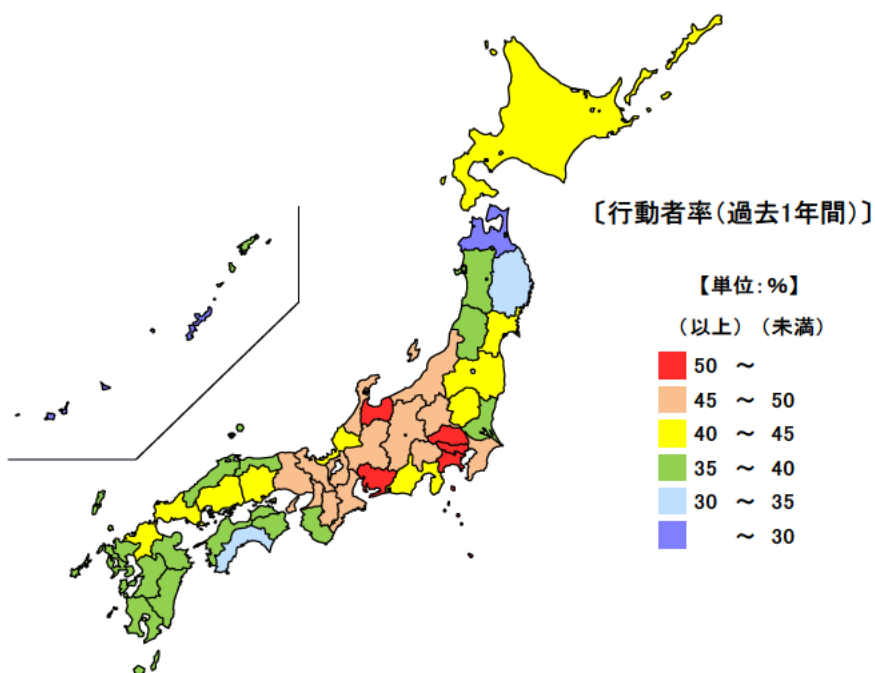

平成23年の三重県の趣味・娯楽の行動者率(過去1年間)は84.2%で、全国順位は18位、行動者の週全体の1日平均時間は2.87時間(2時間52分)で、全国順位が20位となっています。

【資料出所】 総務省「社会生活基本調査」

【備考】

行動者率は、「趣味・娯楽」について、過去1年間(平成22年10月20日~23年10月19日)に何らかの種類の活動を行った人(10歳以上)の10歳以上人口に占める割合。行動者平均時間は、該当する種類の行動をした人のみについて1日の行動時間(週全体平均)をみたもの。

● スポーツの行動者率及び行動者平均時間

平成23年

行動者率 単位：%

都道府県	値	順位
全 国	63.0	
東京都	68.6	1
滋賀県	67.9	2
埼玉県	66.9	3
神奈川県	66.1	4
千葉県	66.0	5
三重県	62.1	20
和歌山県	56.9	43
岩手県	55.0	44
高知県	54.7	45
秋田県	53.9	46
青森県	49.4	47

行動者平均時間

単位：時間

都道府県	値	順位
全 国	2.00	
滋賀県	2.33	1
沖縄県	2.28	2
山梨県	2.18	3
鹿児島県	2.15	4
秋田県	2.12	5
三重県	1.88	37
福島県	1.80	43
新潟県	1.80	43
岡山県	1.80	43
山口県	1.75	46
高知県	1.70	47

平成23年の三重県のスポーツの行動者率(過去1年間)は62.1%で、全国順位は20位です。また、行動者の週全体の1日平均時間は1.88時間(1時間53分)で、全国順位は37位となっています。

【資料出所】 総務省「社会生活基本調査」

【備考】

行動者率は、「スポーツ」について、過去1年間(平成22年10月20日~23年10月19日)に何らかの種類の活動を行った人(10歳以上)の10歳以上人口に占める割合。行動者平均時間は、該当する種類の行動をした人のみについて1日の行動時間(週全体平均)をみたもの。

● 国内観光旅行(1泊2日以上)の行動者率

平成23年

単位：％

都道府県	値	順位
全 国	45.4	
富 山 県	51.5	1
東 京 都	50.9	2
神 奈 川 県	50.6	3
愛 知 県	50.6	3
埼 玉 県	50.5	5
三 重 県	47.2	13
秋 田 県	35.1	43
岩 手 県	34.6	44
高 知 県	30.4	45
青 森 県	28.5	46
沖 縄 県	21.7	47