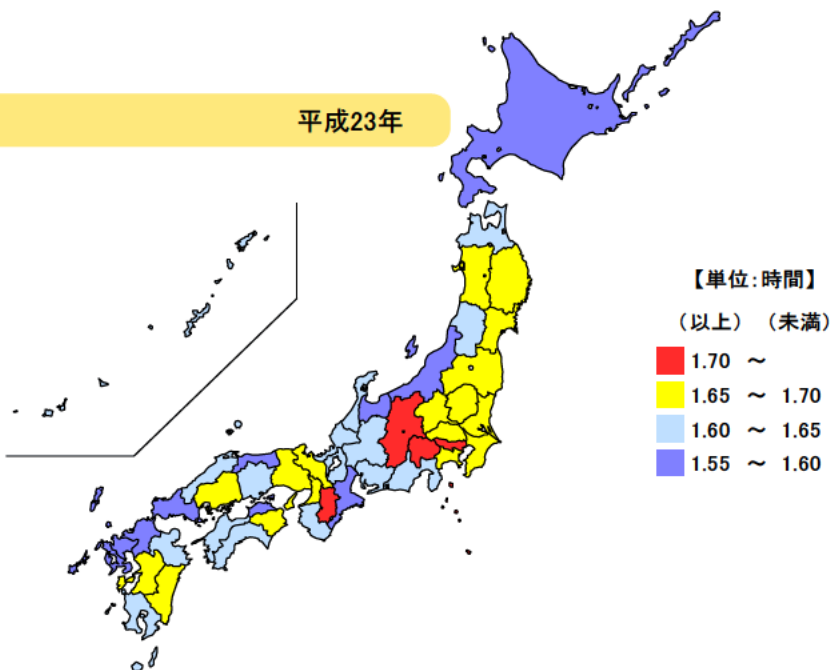

120 睡眠及び食事の平均時間

● 睡眠の平均時間

平成23年

単位：時間

都道府県	値	順位
全 国	7.70	
秋 田 県	8.03	1
青 森 県	8.02	2
高 知 県	8.00	3
山 形 県	7.95	4
福 島 県	7.92	5
三 重 県	7.73	30
埼 玉 県	7.58	43
千 葉 県	7.57	44
兵 庫 県	7.57	44
奈 良 県	7.55	46
神 奈 川 県	7.52	47

● 食事の平均時間

平成23年

単位：時間

都道府県	値	順位
全 国	1.65	
山 梨 県	1.77	1
東 京 都	1.72	2
長 野 県	1.72	2
奈 良 県	1.70	4
秋田県他2	1.68	5
三 重 県	1.58	38
富 山 県	1.57	44
北 海 道	1.55	45
鳥 取 県	1.55	45
佐 賀 県	1.55	45

平成23年の三重県の週全体の1日平均睡眠時間は7.73時間（7時間44分）で、全国順位は30位、食事時間は1.58時間（1時間35分）で、全国順位は38位となっています。

都道府県	値	順位
全 国	6.93	
鹿児島県	7.42	1
香川県	7.37	2
新潟県	7.22	3
長崎県	7.20	4
石川県	7.17	5
三重県	6.68	43
秋田県	6.68	43
高知県	6.63	45
愛媛県	6.62	46
山梨県	6.60	47

女 単位：時間

都道府県	値	順位
全 国	4.83	
大分県	5.52	1
沖縄県	5.50	2
山形県	5.48	3
佐賀県	5.40	4
青森県	5.30	5
三重県	4.65	40
神奈川県	4.58	43
埼玉県	4.52	44
京都府	4.52	44
大阪府	4.45	46
愛知県	4.42	47