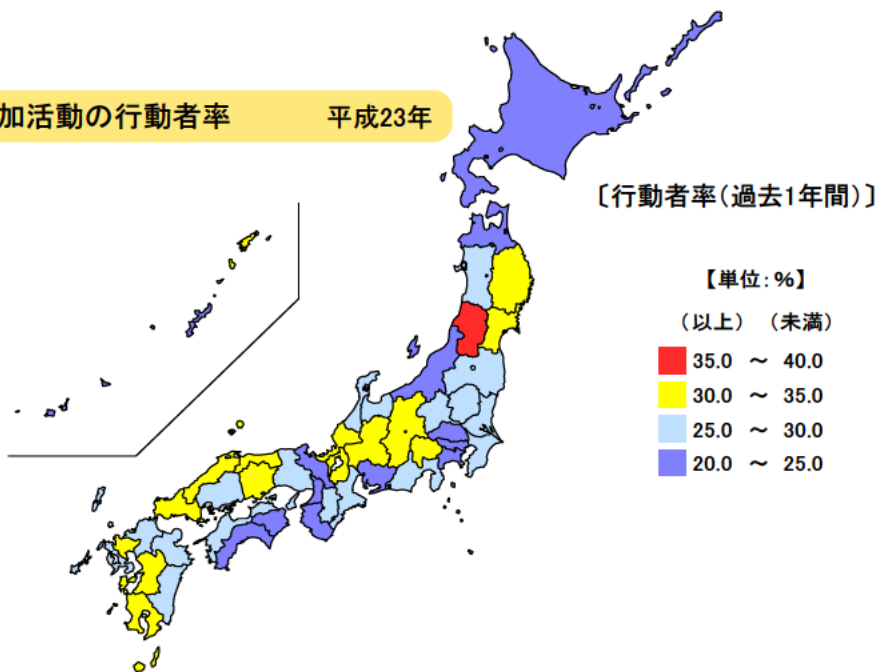

平成23年の三重県のスポーツの行動者率(過去1年間)は62.1%で、全国順位は20位です。また、行動者の週全体の1日平均時間は1.88時間(1時間53分)で、全国順位は37位となっています。

【資料出所】 総務省「社会生活基本調査」

【備考】

行動者率は、「スポーツ」について、過去1年間(平成22年10月20日~23年10月19日)に何らかの種類の活動を行った人(10歳以上)の10歳以上人口に占める割合。行動者平均時間は、該当する種類の行動をした人のみについて1日の行動時間(週全体平均)をみたもの。

● 国内観光旅行(1泊2日以上)の行動者率

平成23年

単位：％

都道府県	値	順位
全 国	45.4	
富 山 県	51.5	1
東 京 都	50.9	2
神 奈 川 県	50.6	3
愛 知 県	50.6	3
埼 玉 県	50.5	5
三 重 県	47.2	13
秋 田 県	35.1	43
岩 手 県	34.6	44
高 知 県	30.4	45
青 森 県	28.5	46
沖 縄 県	21.7	47

● ボランティア活動・社会参加活動の行動者率

平成23年

単位：％

都道府県	値	順位
全 国	26.3	
山 形 県	35.3	1
島 根 県	34.8	2
鹿 児 島 県	34.4	3
鳥 取 県	33.9	4
岩 手 県	33.7	5
三 重 県	26.7	30
京 都 府	23.2	43
愛 知 県	23.1	44
青 森 県	22.7	45
沖 縄 県	22.4	46
大 阪 府	20.6	47

平成23年の三重県の国内観光旅行(1泊2日以上)の行動者率(過去1年間)は47.2%で、全国順位は13位、ボランティア活動・社会参加活動の行動者率(過去1年間)は26.7%で、全国順位は30位となっています。

【資料出所】 総務省「社会生活基本調査」

【備考】

行動者率は、該当の行動について、過去1年間(平成22年10月20日～23年10月19日)に何らかの種類の活動を行った人(10歳以上)の10歳以上人口に占める割合。