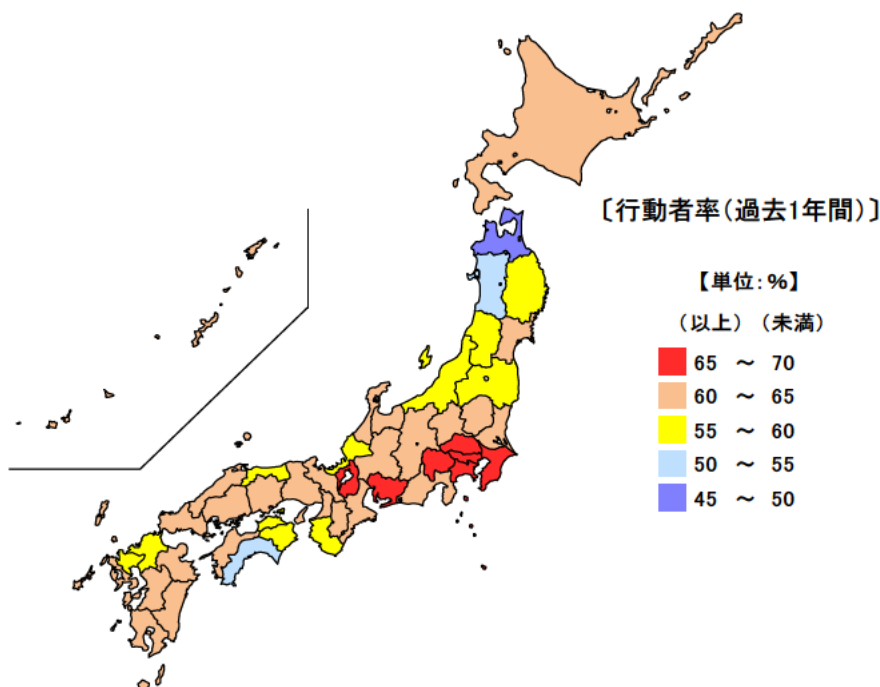

行動者率 単位：%

都道府県	値	順位
全 国	84.8	
神奈川県	88.7	1
東京都	88.5	2
埼玉県	87.9	3
奈良県	87.1	4
広島県	86.7	5
三重県	84.2	18
熊本県	79.3	43
徳島県	79.1	44
宮崎県	78.7	45
高知県	75.7	46
青森県	75.0	47

行動者平均時間

単位：時間

都道府県	値	順位
全 国	2.85	
青森県	3.07	1
石川県	3.07	1
北海道	3.05	3
福井県	3.05	3
奈良県他1	2.97	5
三重県	2.87	20
群馬県他1	2.65	42
岩手県	2.63	44
長野県	2.63	44
愛媛県	2.63	44
宮崎県	2.62	47

平成23年の三重県の趣味・娯楽の行動者率(過去1年間)は84.2%で、全国順位は18位、行動者の週全体の1日平均時間は2.87時間(2時間52分)で、全国順位が20位となっています。

【資料出所】 総務省「社会生活基本調査」

【備考】

行動者率は、「趣味・娯楽」について、過去1年間(平成22年10月20日~23年10月19日)に何らかの種類の活動を行った人(10歳以上)の10歳以上人口に占める割合。行動者平均時間は、該当する種類の行動をした人のみについて1日の行動時間(週全体平均)をみたもの。

● スポーツの行動者率及び行動者平均時間

平成23年

行動者率 単位：%

都道府県	値	順位
全 国	63.0	
東京都	68.6	1
滋賀県	67.9	2
埼玉県	66.9	3
神奈川県	66.1	4
千葉県	66.0	5
三重県	62.1	20
和歌山県	56.9	43
岩手県	55.0	44
高知県	54.7	45
秋田県	53.9	46
青森県	49.4	47

行動者平均時間

単位：時間

都道府県	値	順位
全 国	2.00	
滋賀県	2.33	1
沖縄県	2.28	2
山梨県	2.18	3
鹿児島県	2.15	4
秋田県	2.12	5
三重県	1.88	37
福島県	1.80	43
新潟県	1.80	43
岡山県	1.80	43
山口県	1.75	46
高知県	1.70	47

平成23年の三重県のスポーツの行動者率(過去1年間)は62.1%で、全国順位は20位です。また、行動者の週全体の1日平均時間は1.88時間(1時間53分)で、全国順位は37位となっています。

【資料出所】 総務省「社会生活基本調査」

【備考】

行動者率は、「スポーツ」について、過去1年間(平成22年10月20日~23年10月19日)に何らかの種類の活動を行った人(10歳以上)の10歳以上人口に占める割合。行動者平均時間は、該当する種類の行動をした人のみについて1日の行動時間(週全体平均)をみたもの。