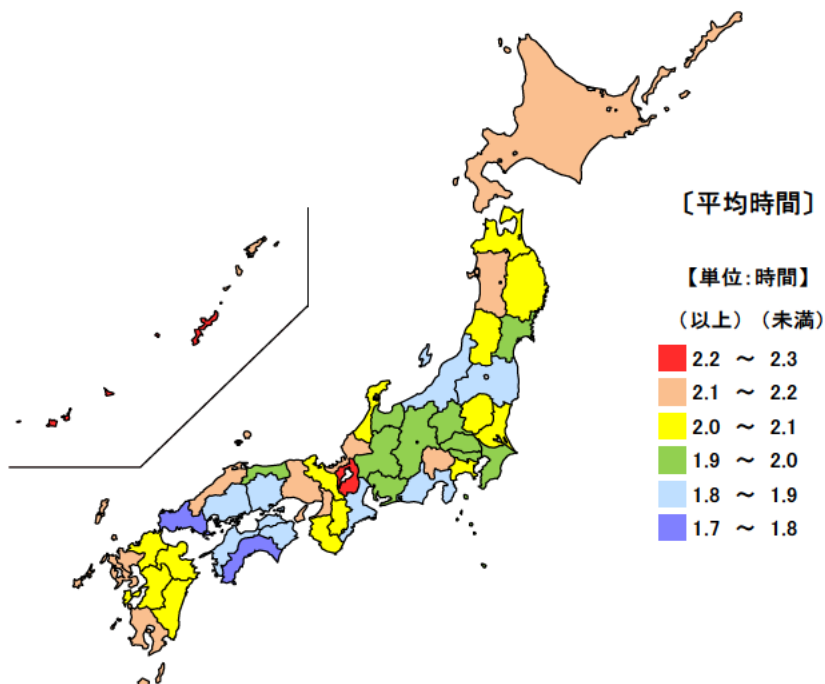

平成23年の三重県の趣味・娯楽の行動者率(過去1年間)は84.2%で、全国順位は18位、行動者の週全体の1日平均時間は2.87時間(2時間52分)で、全国順位が20位となっています。

【資料出所】 総務省「社会生活基本調査」

【備考】

行動者率は、「趣味・娯楽」について、過去1年間(平成22年10月20日~23年10月19日)に何らかの種類の活動を行った人(10歳以上)の10歳以上人口に占める割合。行動者平均時間は、該当する種類の行動をした人のみについて1日の行動時間(週全体平均)をみたもの。

● スポーツの行動者率及び行動者平均時間

平成23年

行動者率 単位：%

都道府県	値	順位
全 国	63.0	
東京都	68.6	1
滋賀県	67.9	2
埼玉県	66.9	3
神奈川県	66.1	4
千葉県	66.0	5
三重県	62.1	20
和歌山県	56.9	43
岩手県	55.0	44
高知県	54.7	45
秋田県	53.9	46
青森県	49.4	47

行動者平均時間

単位：時間

都道府県	値	順位
全 国	2.00	
滋賀県	2.33	1
沖縄県	2.28	2
山梨県	2.18	3
鹿児島県	2.15	4
秋田県	2.12	5
三重県	1.88	37
福島県	1.80	43
新潟県	1.80	43
岡山県	1.80	43
山口県	1.75	46
高知県	1.70	47

平成23年の三重県のスポーツの行動者率(過去1年間)は62.1%で、全国順位は20位です。また、行動者の週全体の1日平均時間は1.88時間(1時間53分)で、全国順位は37位となっています。

【資料出所】 総務省「社会生活基本調査」

【備考】

行動者率は、「スポーツ」について、過去1年間(平成22年10月20日~23年10月19日)に何らかの種類の活動を行った人(10歳以上)の10歳以上人口に占める割合。行動者平均時間は、該当する種類の行動をした人のみについて1日の行動時間(週全体平均)をみたもの。

● 国内観光旅行(1泊2日以上)の行動者率

平成23年

単位：％

都道府県	値	順位
全 国	45.4	
富 山 県	51.5	1
東 京 都	50.9	2
神 奈 川 県	50.6	3
愛 知 県	50.6	3
埼 玉 県	50.5	5
三 重 県	47.2	13
秋 田 県	35.1	43
岩 手 県	34.6	44
高 知 県	30.4	45
青 森 県	28.5	46
沖 縄 県	21.7	47