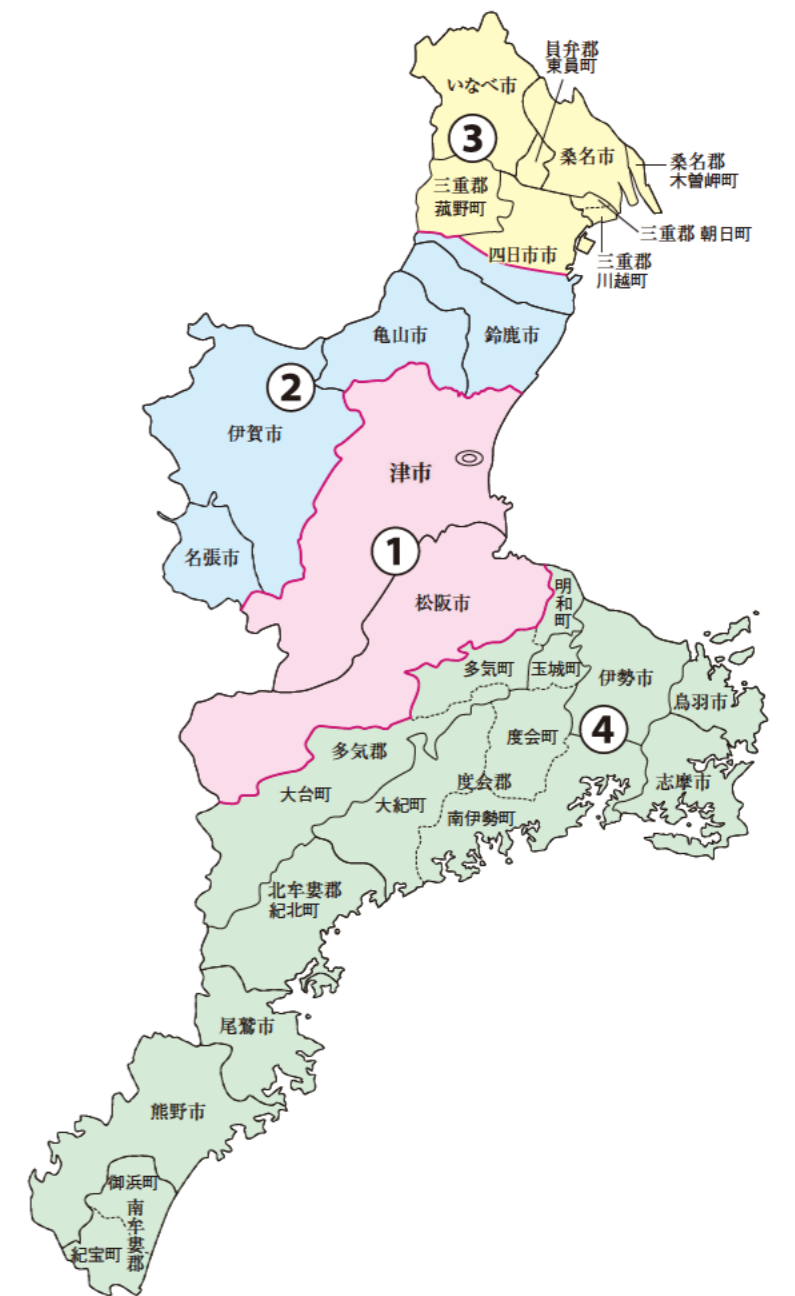

衆議院議員選挙の小選挙区が改定されました。
次の衆議院議員総選挙からは、新しい選挙区で選挙が行われます。

三重県

[改定前]

[改定後]

お問い合わせは

- 総務省選挙部
- 都道府県選挙管理委員会
- 市区町村選挙管理委員会

旧選挙区	第1区	第2区	第3区	第4区	第5区	
	津市 本庁管内 津市河芸総合支所管内 津市芸濃総合支所管内 津市美里総合支所管内 津市安濃総合支所管内 津市高野尾出張所管内 津市大里出張所管内 津市一身田出張所管内 津市白塚出張所管内 津市栗真出張所管内 津市安東出張所管内 津市榊形出張所管内 津市片田出張所管内 津市神戸出張所管内 津市藤水出張所管内 津市高茶屋出張所管内 津市雲出出張所管内	名張市 伊賀市	鈴鹿市 亀山市 四日市市 四日市市日永地区 市民センター管内 四日市市四郷地区 市民センター管内 四日市市内部地区 市民センター管内 四日市市塩浜地区 市民センター管内 四日市市小山田地区 市民センター管内 四日市市河原田地区 市民センター管内 四日市市水沢地区 市民センター管内 四日市市楠地区 市民センター管内	四日市市 四日市市常磐地区 市民センター管内 四日市市川島地区 市民センター管内 四日市市桜地区 市民センター管内 四日市市中部地区 市民センター管内	四日市市 第2区に属しない区域 桑名市 いなべ市 桑名郡 員弁郡 三重郡	津市 第1区に属しない区域 松阪市 多気郡

新選挙区	津市 松阪市	名張市 伊賀市 鈴鹿市 亀山市 四日市市 四日市市日永地区 市民センター管内 四日市市四郷地区 市民センター管内 四日市市内部地区 市民センター管内 四日市市塩浜地区 市民センター管内 四日市市小山田地区 市民センター管内 四日市市河原田地区 市民センター管内 四日市市水沢地区 市民センター管内 四日市市楠地区 市民センター管内	四日市市 第2区に属しない区域 桑名市 いなべ市 桑名郡 員弁郡 三重郡	多気郡 伊勢市 尾鷲市 鳥羽市 熊野市 志摩市 度会郡 北牟婁郡 南牟婁郡
	第1区	第2区	第3区	第4区