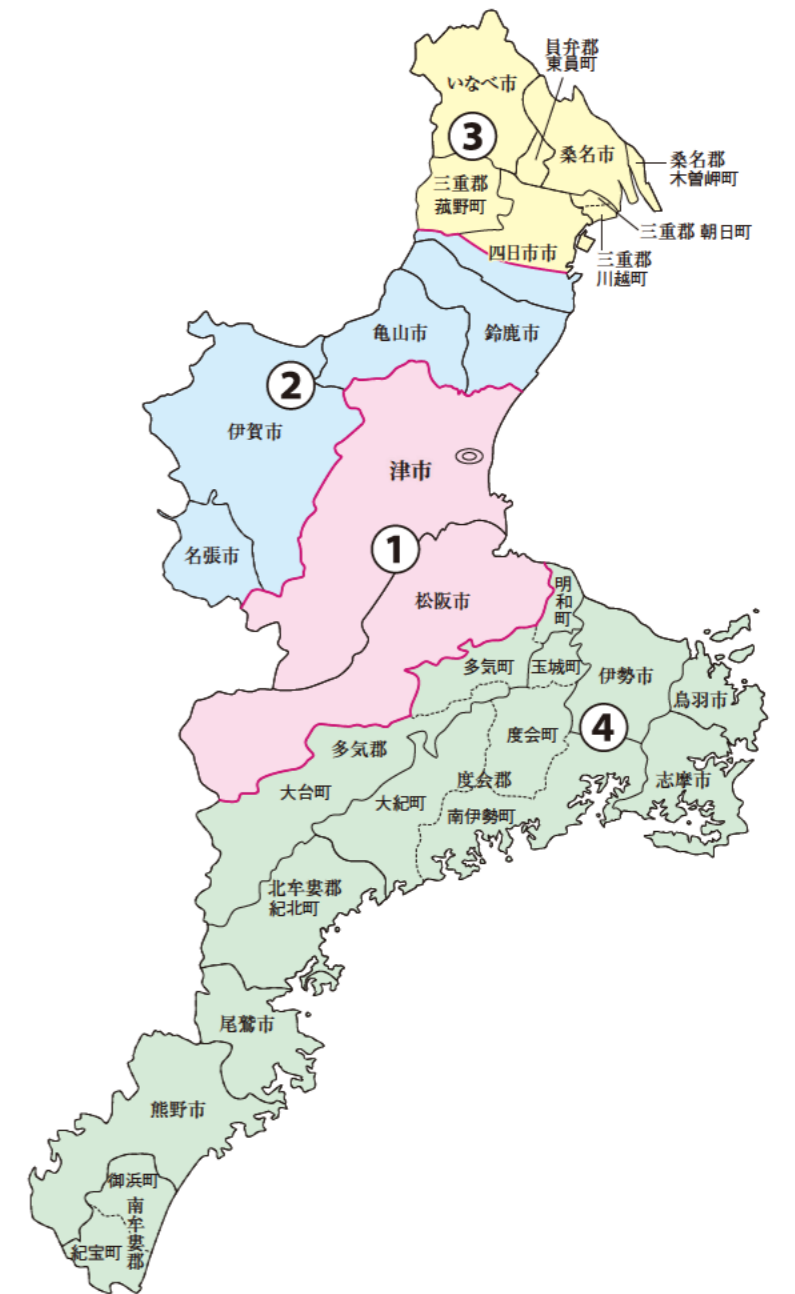

衆議院議員選挙の小選挙区が改定されました。
次の衆議院議員総選挙からは、新しい選挙区で選挙が行われます。

三重県

[改定前]

[改定後]

お問い合わせは

- 総務省選挙部
- 都道府県選挙管理委員会
- 市区町村選挙管理委員会

旧選挙区	第1区	第2区	第3区	第4区	第5区	
	津市 本庁管内 津市河芸総合支所管内 津市芸濃総合支所管内 津市美里総合支所管内 津市安濃総合支所管内 津市高野尾出張所管内 津市大里出張所管内 津市一身田出張所管内 津市白塚出張所管内 津市栗真出張所管内 津市安東出張所管内 津市榊形出張所管内 津市片田出張所管内 津市神戸出張所管内 津市藤水出張所管内 津市高茶屋出張所管内 津市雲出出張所管内	名張市 伊賀市	鈴鹿市 亀山市 四日市市 四日市市日永地区 市民センター管内 四日市市四郷地区 市民センター管内 四日市市内部地区 市民センター管内 四日市市塩浜地区 市民センター管内 四日市市小山田地区 市民センター管内 四日市市河原田地区 市民センター管内 四日市市水沢地区 市民センター管内 四日市市楠地区 市民センター管内	四日市市 四日市市常磐地区 市民センター管内 四日市市川島地区 市民センター管内 四日市市桜地区 市民センター管内 四日市市中部地区 市民センター管内 四日市市 第2区に属しない区域	桑名市 いなべ市 桑名郡 員弁郡 三重郡	津市 第1区に属しない区域 松阪市 多気郡

新選挙区	津市 松阪市	名張市 伊賀市 鈴鹿市 亀山市 四日市市 四日市市日永地区 市民センター管内 四日市市四郷地区 市民センター管内 四日市市内部地区 市民センター管内 四日市市塩浜地区 市民センター管内 四日市市小山田地区 市民センター管内 四日市市河原田地区 市民センター管内 四日市市水沢地区 市民センター管内 四日市市楠地区 市民センター管内	四日市市 第2区に属しない区域 桑名市 いなべ市 桑名郡 員弁郡 三重郡	多気郡 伊勢市 尾鷲市 鳥羽市 熊野市 志摩市 度会郡 北牟婁郡 南牟婁郡
	第1区	第2区	第3区	第4区