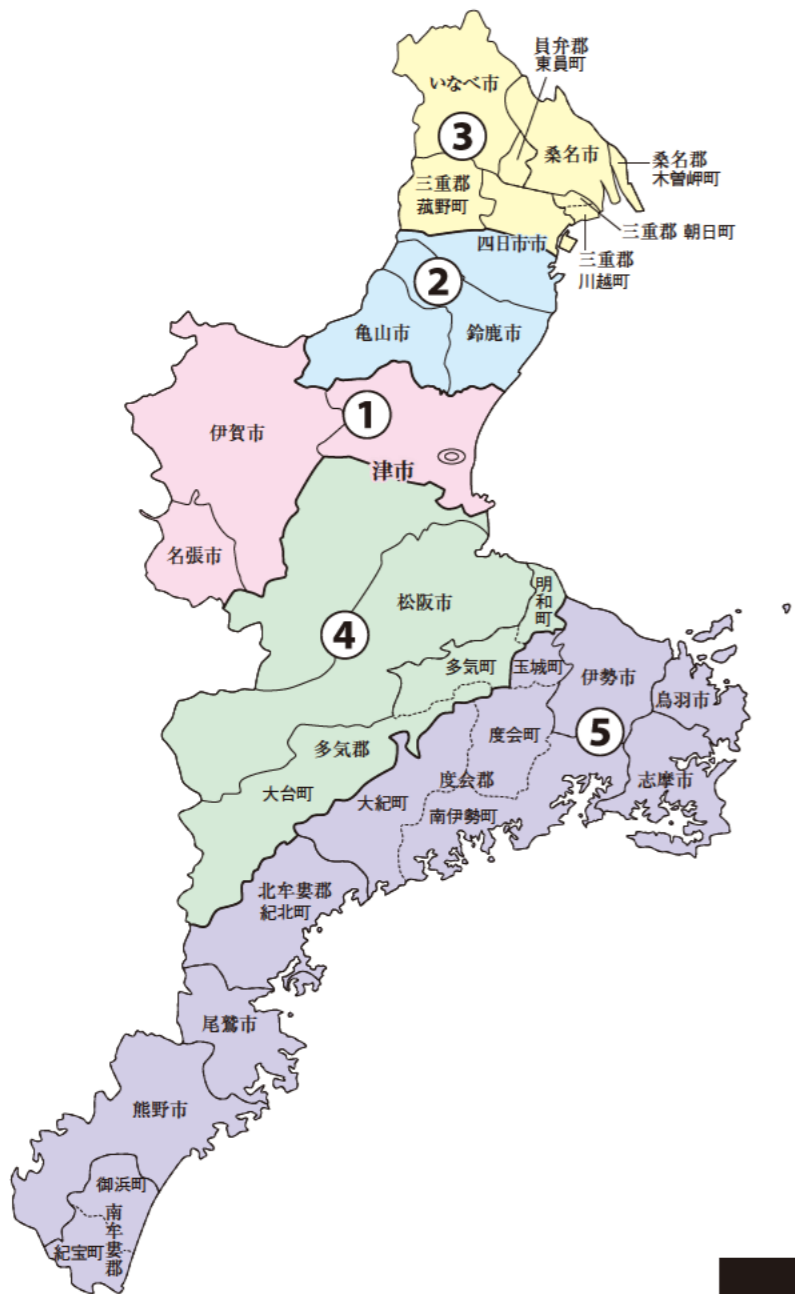

衆議院議員選挙の小選挙区が改定されました。
次の衆議院議員総選挙からは、新しい選挙区で選挙が行われます。

三重県

[改定前]

[改定後]

お問い合わせは

- 総務省選挙部
- 都道府県選挙管理委員会
- 市区町村選挙管理委員会

旧選挙区	第1区	第2区	第3区	第4区	第5区	
	津市 本庁管内 津市河芸総合支所管内 津市芸濃総合支所管内 津市美里総合支所管内 津市安濃総合支所管内 津市高野尾出張所管内 津市大里出張所管内 津市一身田出張所管内 津市白塚出張所管内 津市栗真出張所管内 津市安東出張所管内 津市榊形出張所管内 津市片田出張所管内 津市神戸出張所管内 津市藤水出張所管内 津市高茶屋出張所管内 津市雲出出張所管内	名張市 伊賀市	鈴鹿市 亀山市 四日市市 四日市市日永地区 市民センター管内 四日市市四郷地区 市民センター管内 四日市市内部地区 市民センター管内 四日市市塩浜地区 市民センター管内 四日市市小山田地区 市民センター管内 四日市市河原田地区 市民センター管内 四日市市水沢地区 市民センター管内 四日市市楠地区 市民センター管内	四日市市 四日市市常磐地区 市民センター管内 四日市市川島地区 市民センター管内 四日市市桜地区 市民センター管内 四日市市中部地区 市民センター管内 四日市市 第2区に属しない区域	桑名市 いなべ市 桑名郡 員弁郡 三重郡	津市 第1区に属しない区域 松阪市 多気郡

新選挙区	津市 松阪市	名張市 伊賀市 鈴鹿市 亀山市 四日市市 四日市市日永地区 市民センター管内 四日市市四郷地区 市民センター管内 四日市市内部地区 市民センター管内 四日市市塩浜地区 市民センター管内 四日市市小山田地区 市民センター管内 四日市市河原田地区 市民センター管内 四日市市水沢地区 市民センター管内 四日市市楠地区 市民センター管内	四日市市 第2区に属しない区域 桑名市 いなべ市 桑名郡 員弁郡 三重郡	多気郡 伊勢市 尾鷲市 鳥羽市 熊野市 志摩市 度会郡 北牟婁郡 南牟婁郡
	第1区	第2区	第3区	第4区