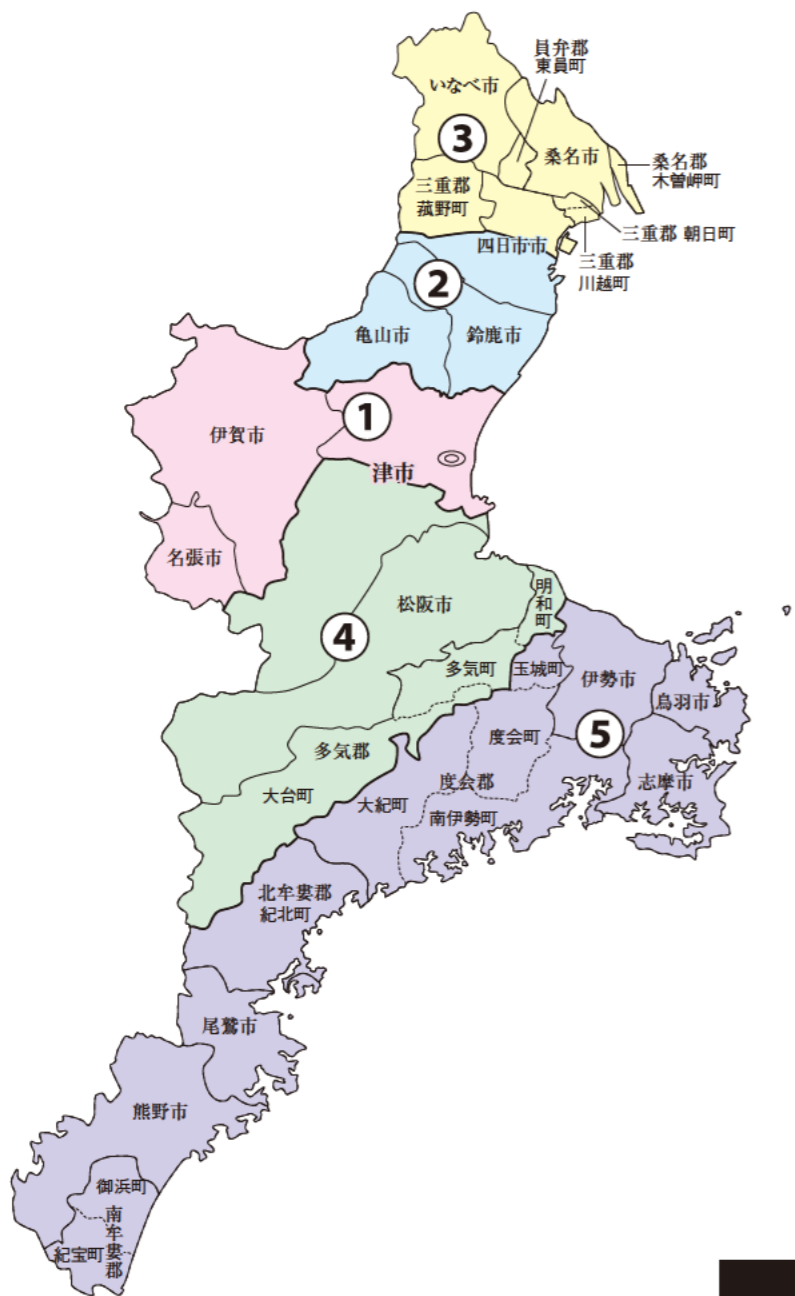

衆議院議員選挙の小選挙区が改定されました。
次の衆議院議員総選挙からは、新しい選挙区で選挙が行われます。

三重県

[改定前]

[改定後]

お問い合わせは

- 総務省選挙部
- 都道府県選挙管理委員会
- 市区町村選挙管理委員会

旧選挙区	第1区	第2区	第3区	第4区	第5区	
	津市 本庁管内 津市河芸総合支所管内 津市芸濃総合支所管内 津市美里総合支所管内 津市安濃総合支所管内 津市高野尾出張所管内 津市大里出張所管内 津市一身田出張所管内 津市白塚出張所管内 津市栗真出張所管内 津市安東出張所管内 津市榊形出張所管内 津市片田出張所管内 津市神戸出張所管内 津市藤水出張所管内 津市高茶屋出張所管内 津市雲出出張所管内	名張市 伊賀市	鈴鹿市 亀山市 四日市市 四日市市日永地区 市民センター管内 四日市市四郷地区 市民センター管内 四日市市内部地区 市民センター管内 四日市市塩浜地区 市民センター管内 四日市市小山田地区 市民センター管内 四日市市河原田地区 市民センター管内 四日市市水沢地区 市民センター管内 四日市市楠地区 市民センター管内	四日市市 四日市市常磐地区 市民センター管内 四日市市川島地区 市民センター管内 四日市市桜地区 市民センター管内 四日市市中部地区 市民センター管内	四日市市 第2区に属しない区域 桑名市 いなべ市 桑名郡 員弁郡 三重郡	津市 第1区に属しない区域 松阪市 多気郡

新選挙区	津市 松阪市	名張市 伊賀市 鈴鹿市 亀山市 四日市市 四日市市日永地区 市民センター管内 四日市市四郷地区 市民センター管内 四日市市内部地区 市民センター管内 四日市市塩浜地区 市民センター管内 四日市市小山田地区 市民センター管内 四日市市河原田地区 市民センター管内 四日市市水沢地区 市民センター管内 四日市市楠地区 市民センター管内	四日市市 第2区に属しない区域 桑名市 いなべ市 桑名郡 員弁郡 三重郡	多気郡 伊勢市 尾鷲市 鳥羽市 熊野市 志摩市 度会郡 北牟婁郡 南牟婁郡
	第1区	第2区	第3区	第4区