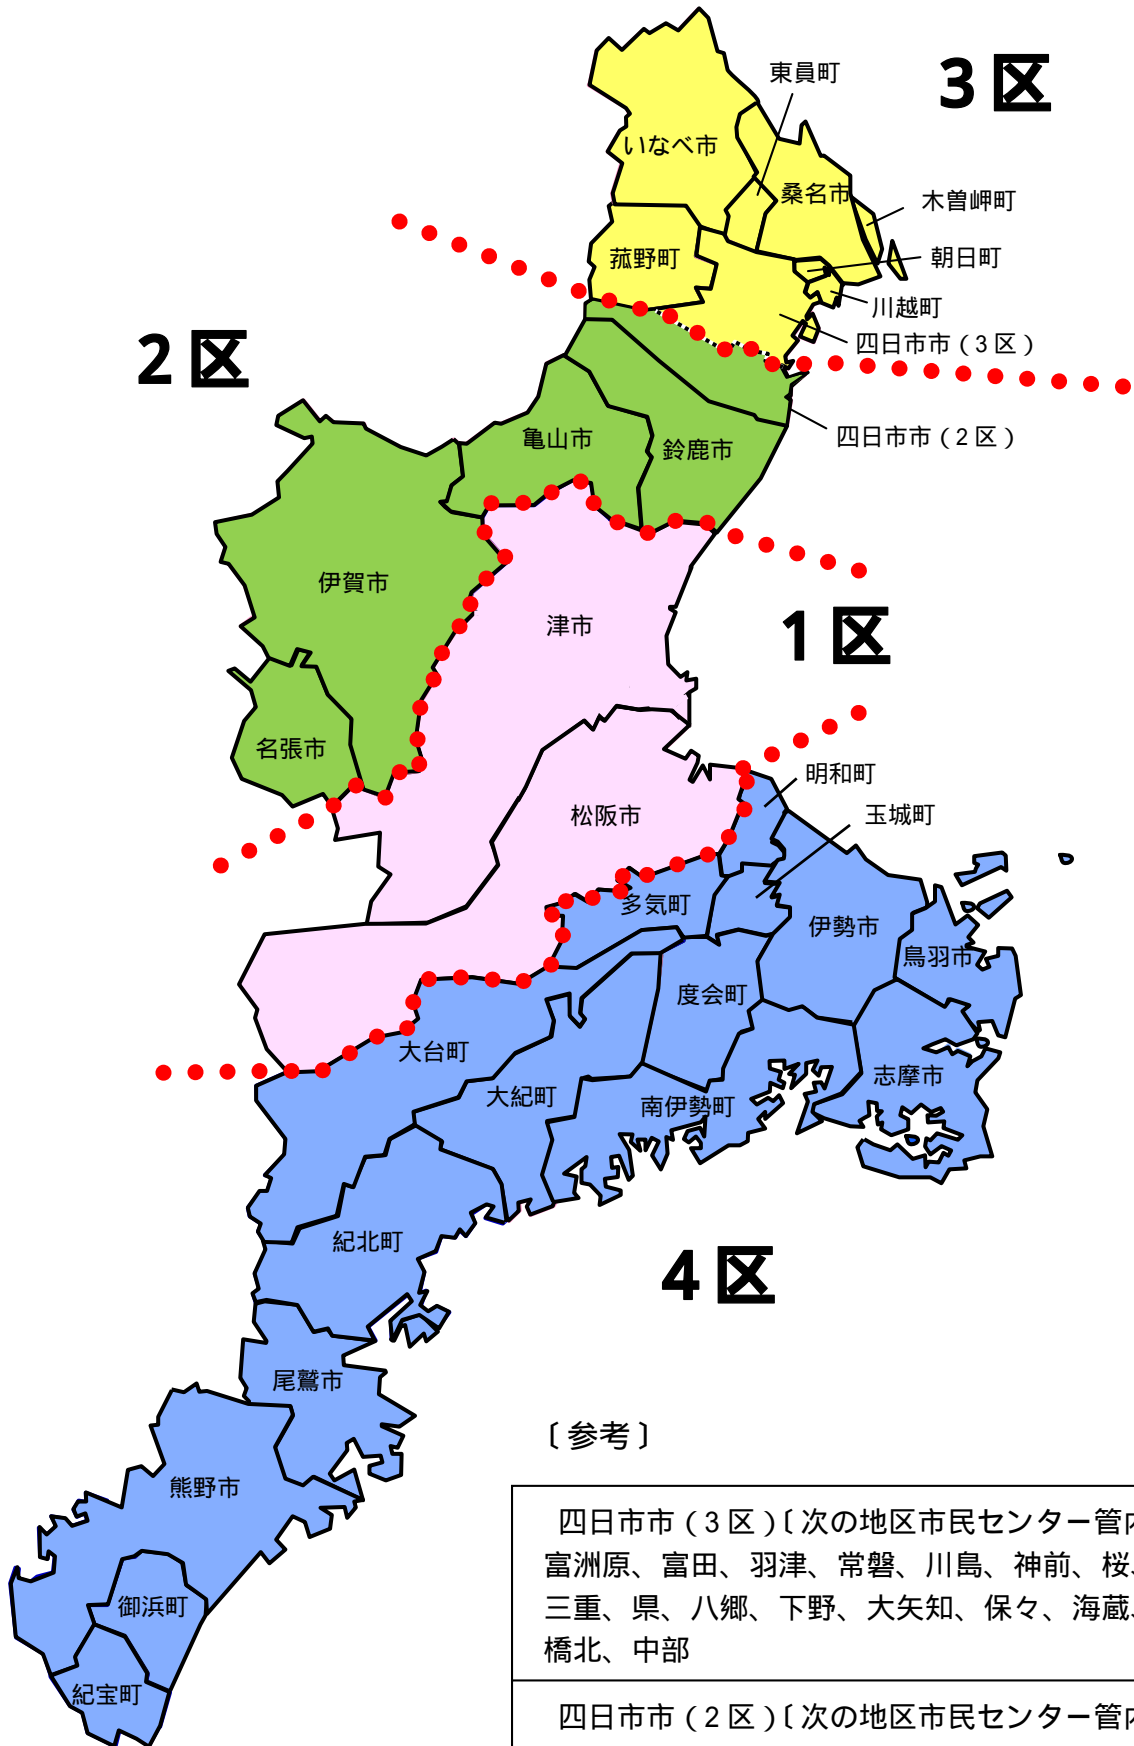

衆議院小選挙区図

〔参考〕

- | |
|---|
| <p>四日市市 (3区)〔次の地区市民センター管内〕
 富洲原、富田、羽津、常磐、川島、神前、桜、
 三重、梶、八郷、下野、大矢知、保々、海蔵、
 橋北、中部</p> |
| <p>四日市市 (2区)〔次の地区市民センター管内〕
 日永、四郷、内部、塩浜、小山田、河原田、
 水沢、楠</p> |