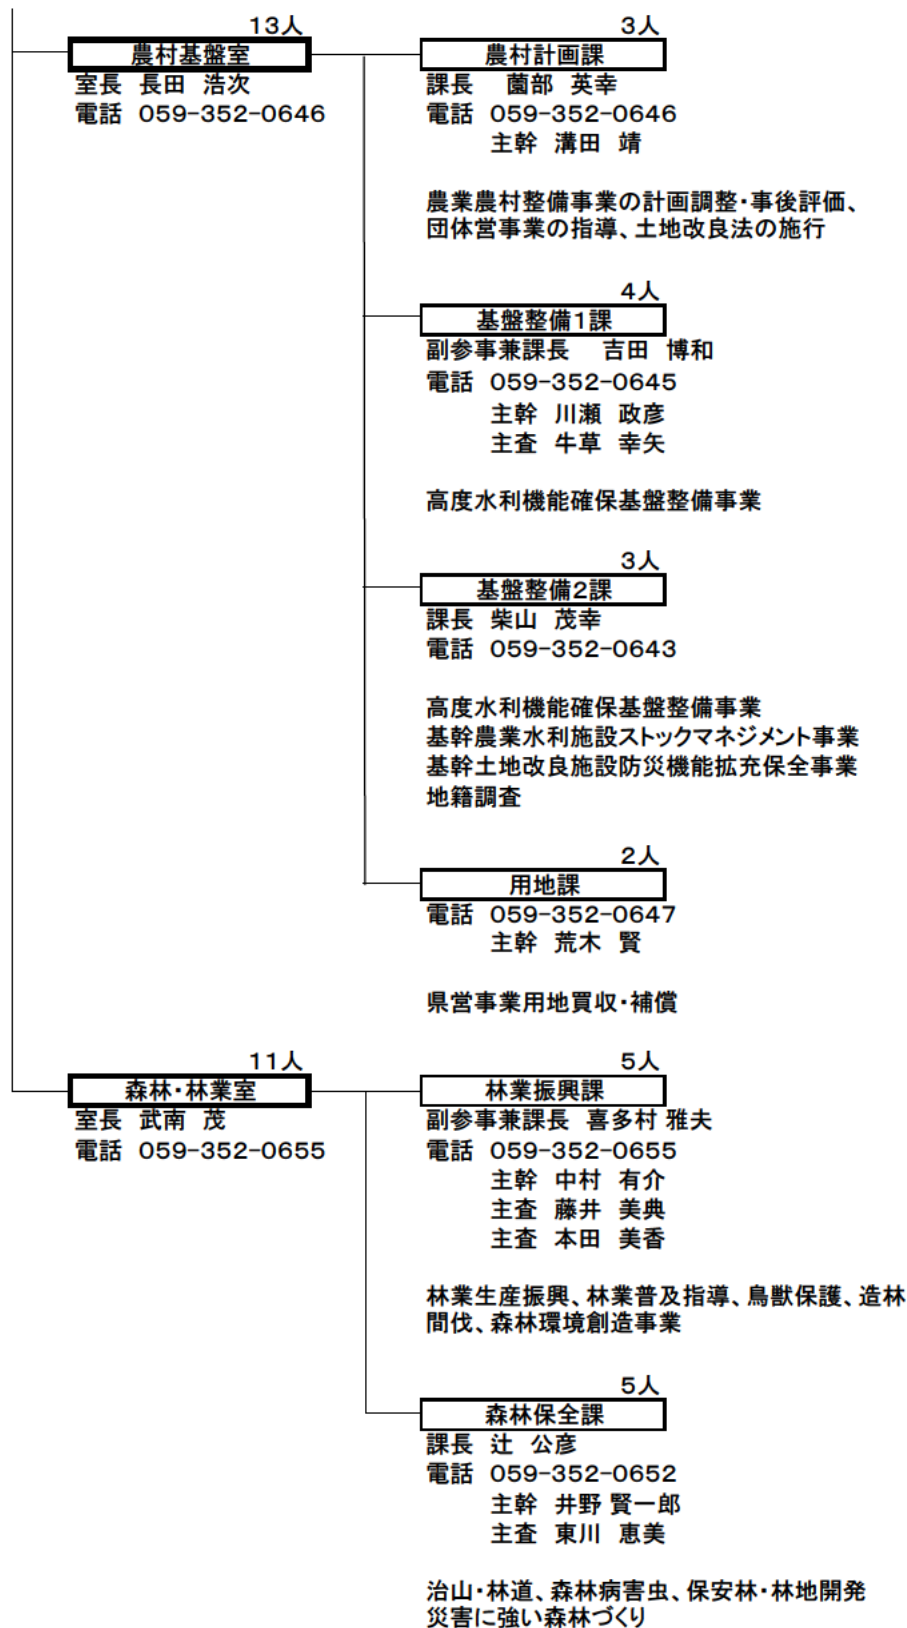

四日市農林事務所 (平成29年4月1日現在)

1.組織図

職 員	52名
嘱 託 員	4名
業務補助職員	6名
現 在 員	62名