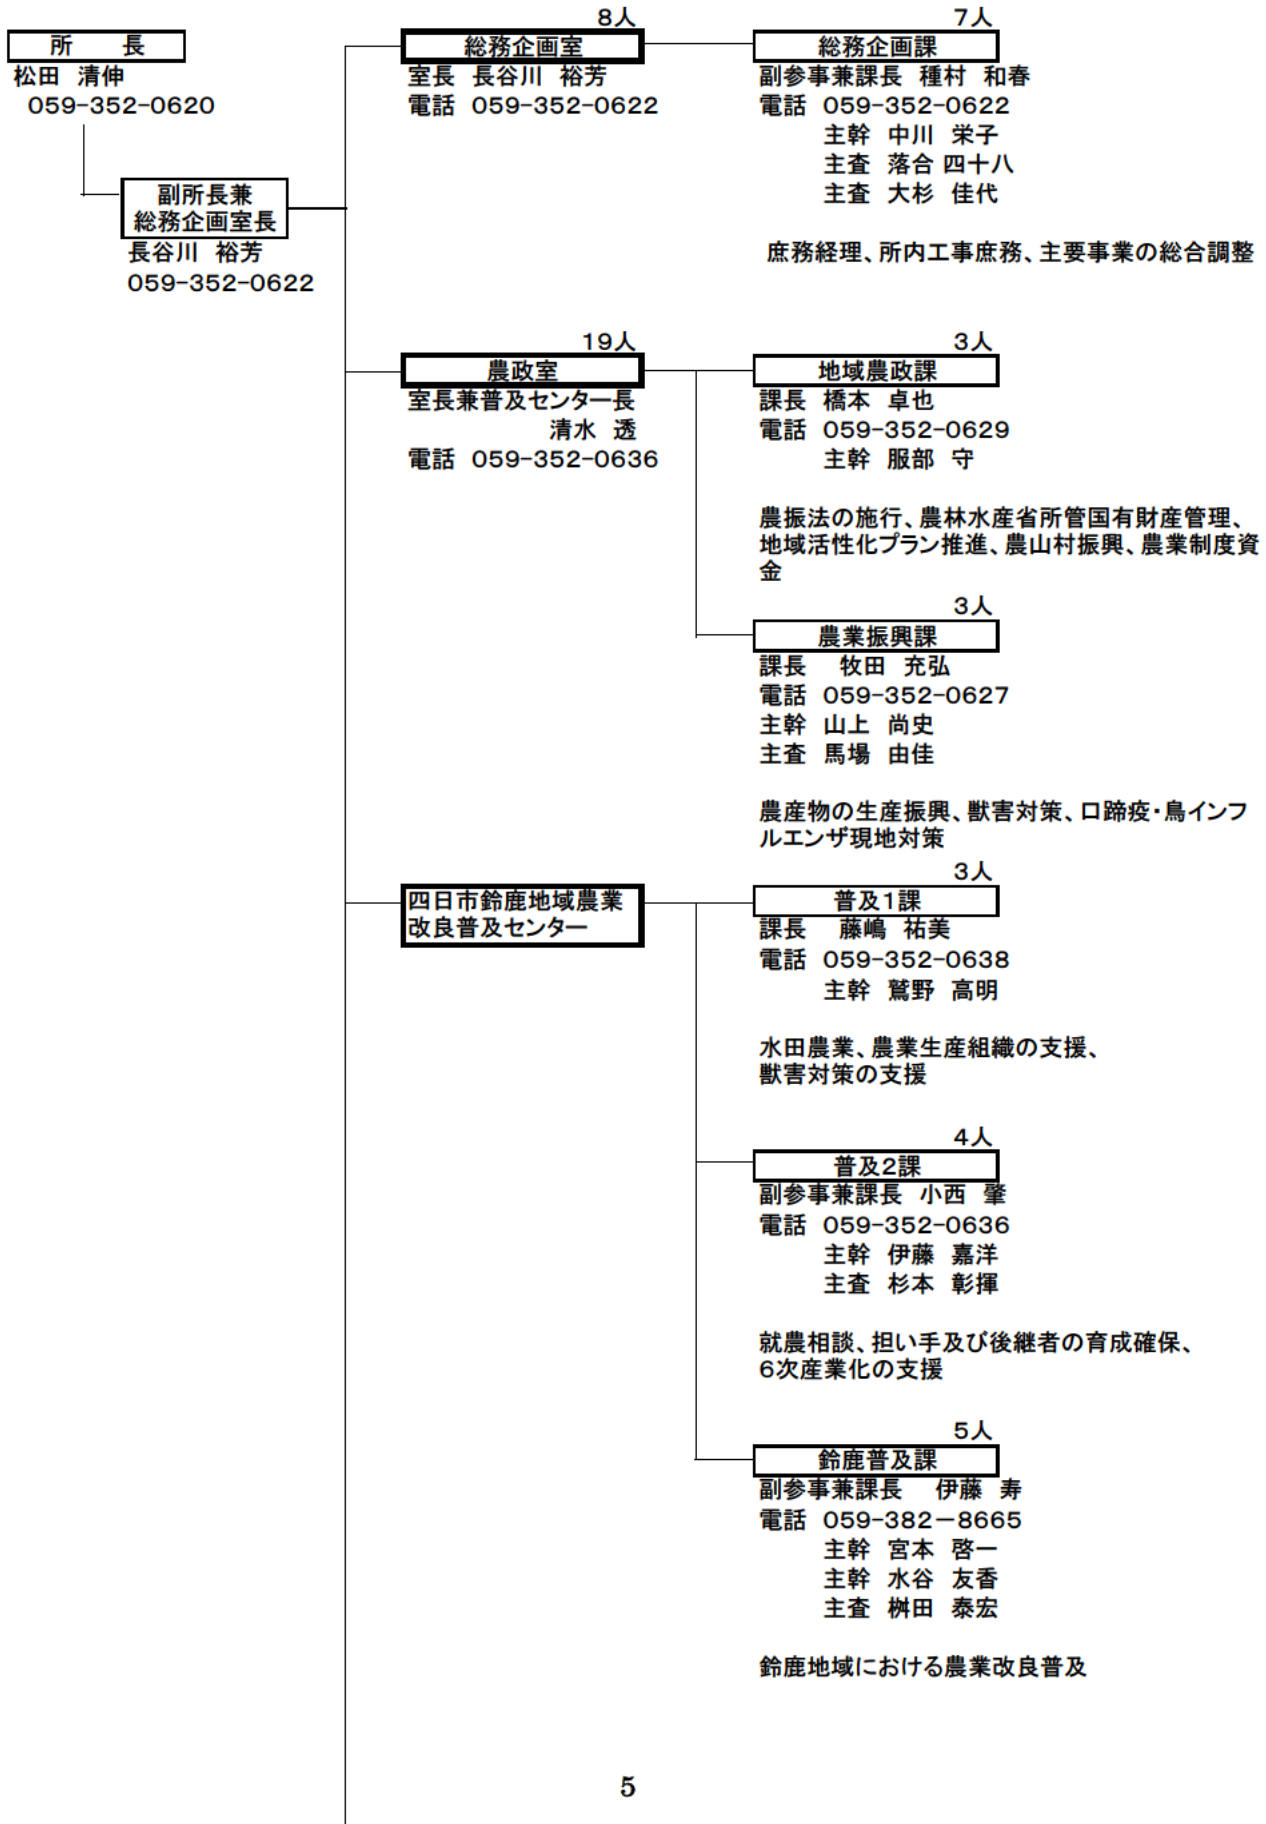

四日市農林事務所 (平成29年4月1日現在)

1.組織図

職 員	52名
嘱 託 員	4名
業務補助職員	6名
現 在 員	62名