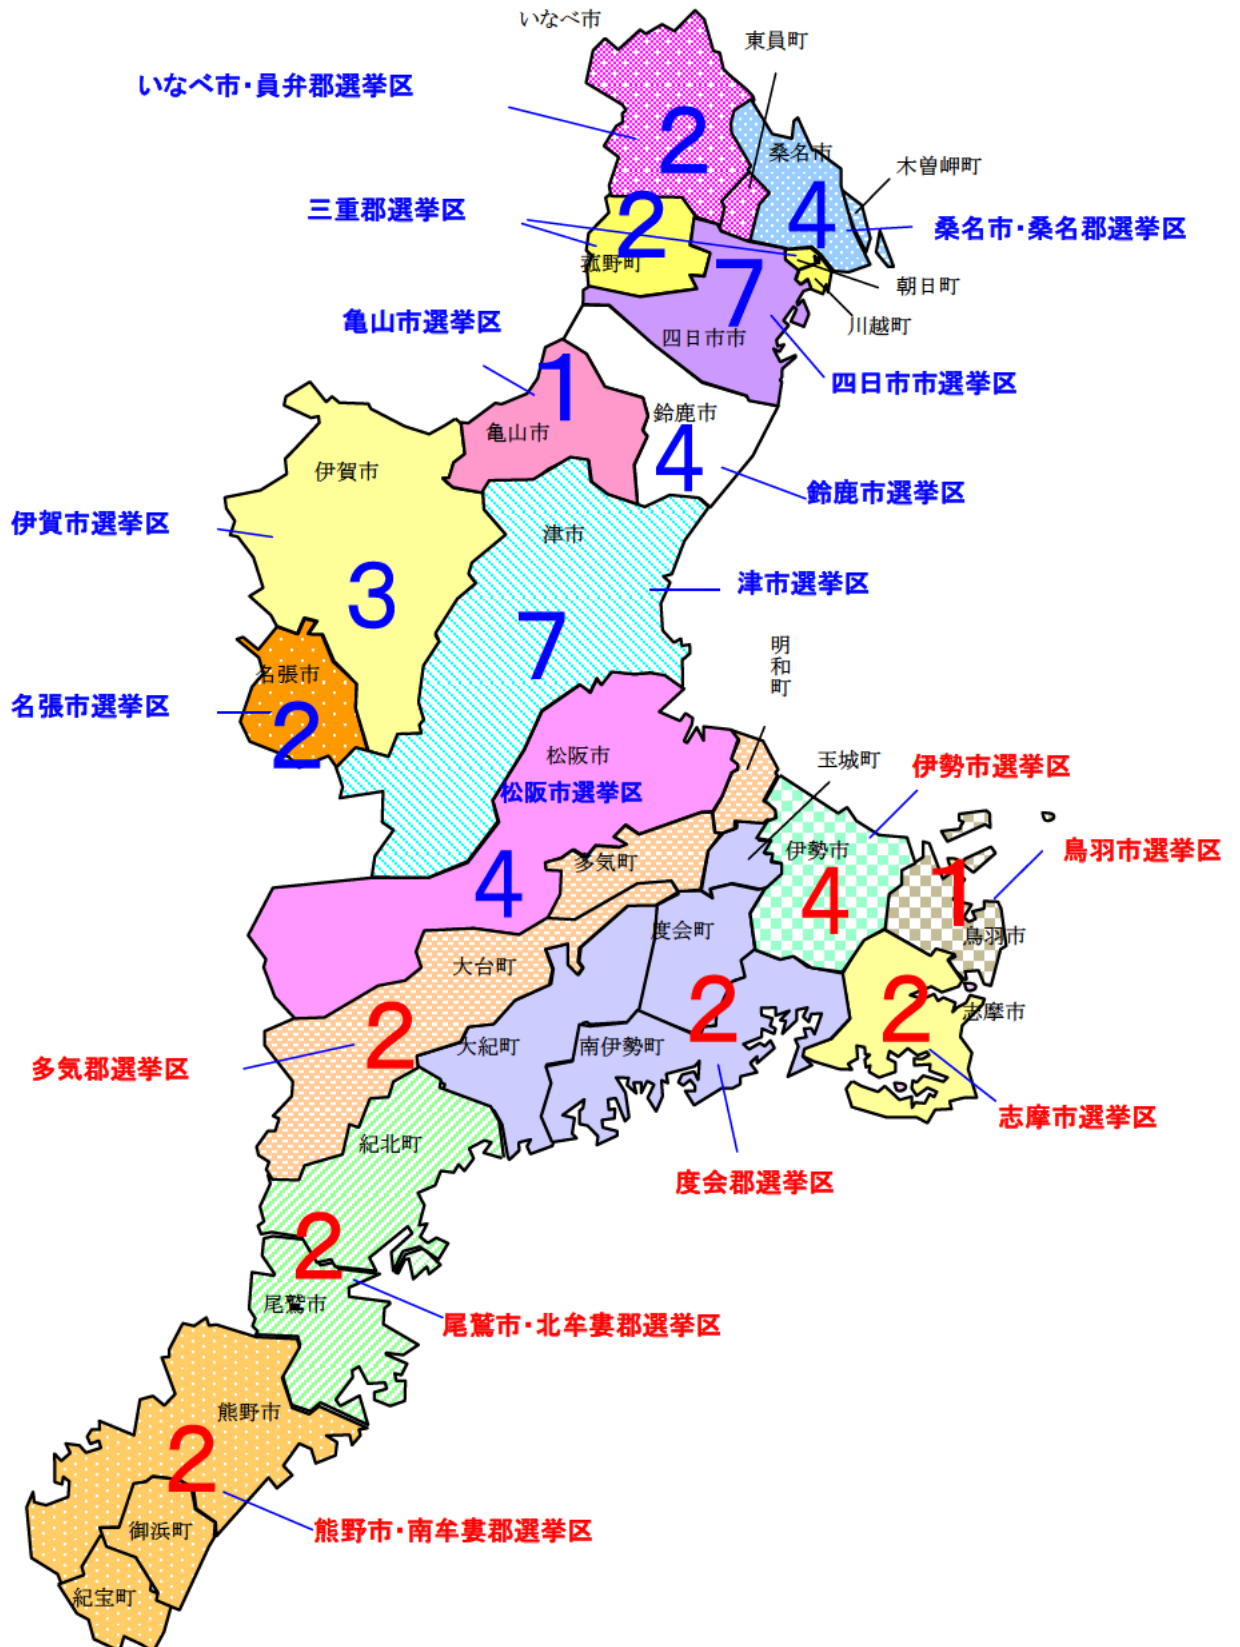

### 三重県議会議員の選挙区と定数 (条例改正前：定数 51 人)

※ 赤文字は現行条例への改正時に、見直しの対象となった選挙区