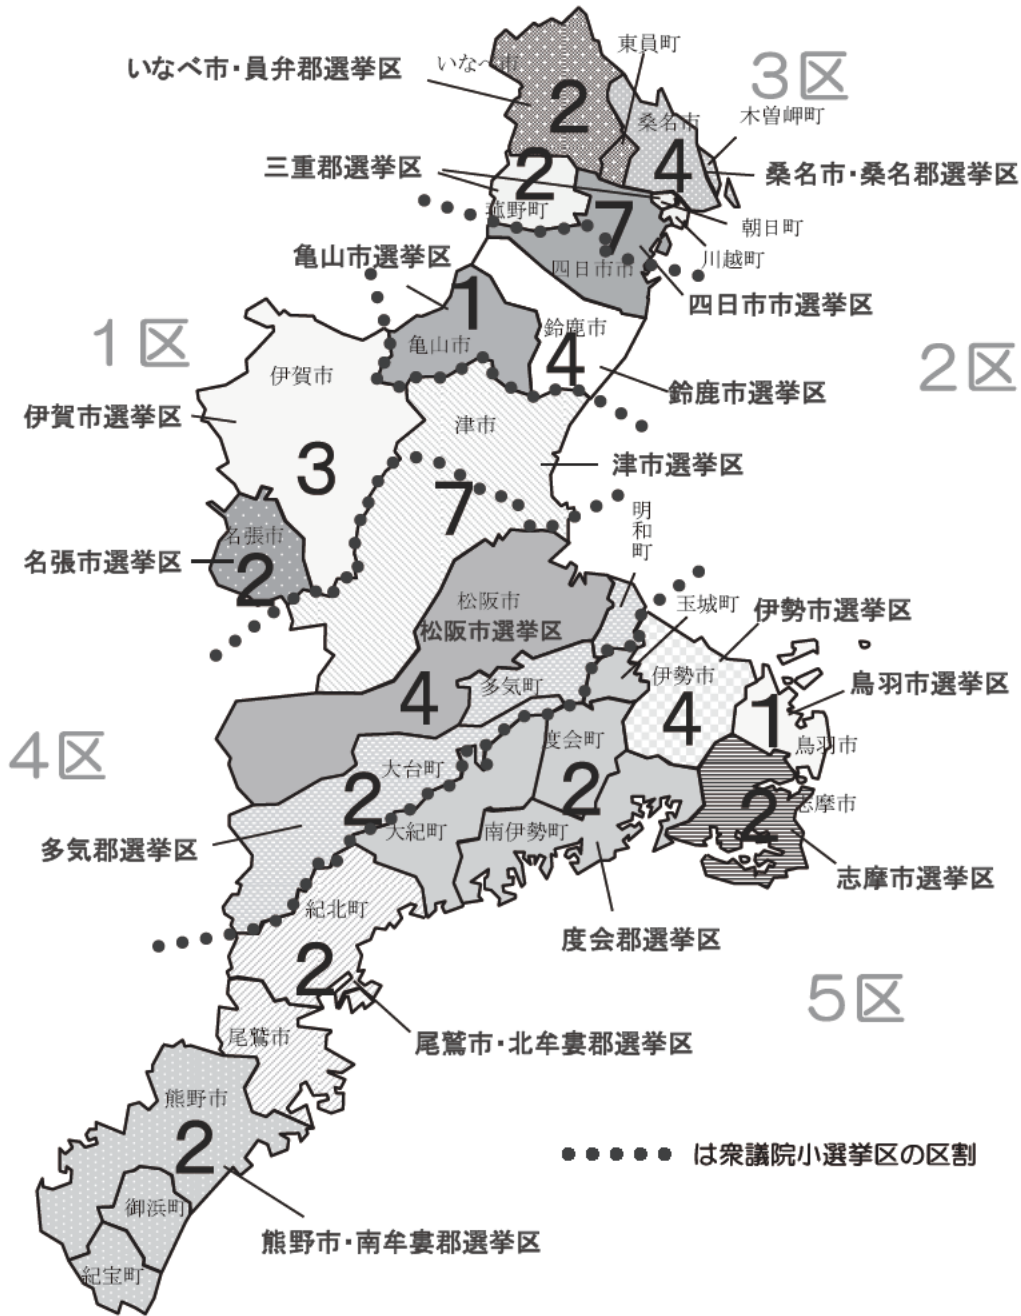

4 三重県議会議員の選挙区と定数、衆議院（小選挙区選出）議員の選挙区

(1) 現職議員の選挙時における選挙区と定数*

衆議院（小選挙区選出）議員選挙区

第1区	津市（旧久居市、旧一志郡香良洲町、一志町、白山町、美杉村の区域以外の区域）、名張市、伊賀市
第2区	四日市市（常磐、日永、四郷、内部、塩浜、小山田、川島、桜、河原田、水沢、中部、楠地区市民センター管内）、鈴鹿市、亀山市
第3区	四日市市（第2区に属しない区域）、桑名市、いなべ市、桑名郡、員弁郡、三重郡
第4区	津市（旧久居市、旧一志郡香良洲町、一志町、白山町、美杉村の区域）、松阪市、多気郡
第5区	伊勢市、尾鷲市、鳥羽市、熊野市、志摩市、度会郡、北牟婁郡、南牟婁郡

* 三重県議会の現職議員の選挙区と定数については、平成27年4月12日執行三重県議会議員選挙時現在

衆議院（小選挙区選出）の現職議員の選挙区については、平成26年12月14日執行第47回衆議院議員総選挙時現在

4 三重県議会議員の選挙区と定数、衆議院（小選挙区選出）議員の選挙区
 (2) 次回一般選挙及び総選挙における選挙区と定数*

衆議院（小選挙区選出）議員の選挙区

第1区	津市、松阪市
第2区	四日市市（日永、四郷、内部、塩浜、小山田、河原田、水沢、楠地区市民センター管内）、鈴鹿市、名張市、亀山市、伊賀市
第3区	四日市市（第2区に属しない区域）、桑名市、いなべ市、桑名郡、員弁郡、三重郡
第4区	伊勢市、尾鷲市、鳥羽市、熊野市、志摩市、多気郡、度会郡、北牟婁郡、南牟婁郡

* 三重県議会議員の次回一般選挙における選挙区と定数については、平成27年5月1日以降の選挙から適用
 衆議院（小選挙区選出）議員の次回総選挙における選挙区については、平成29年7月16日以降の選挙から適用