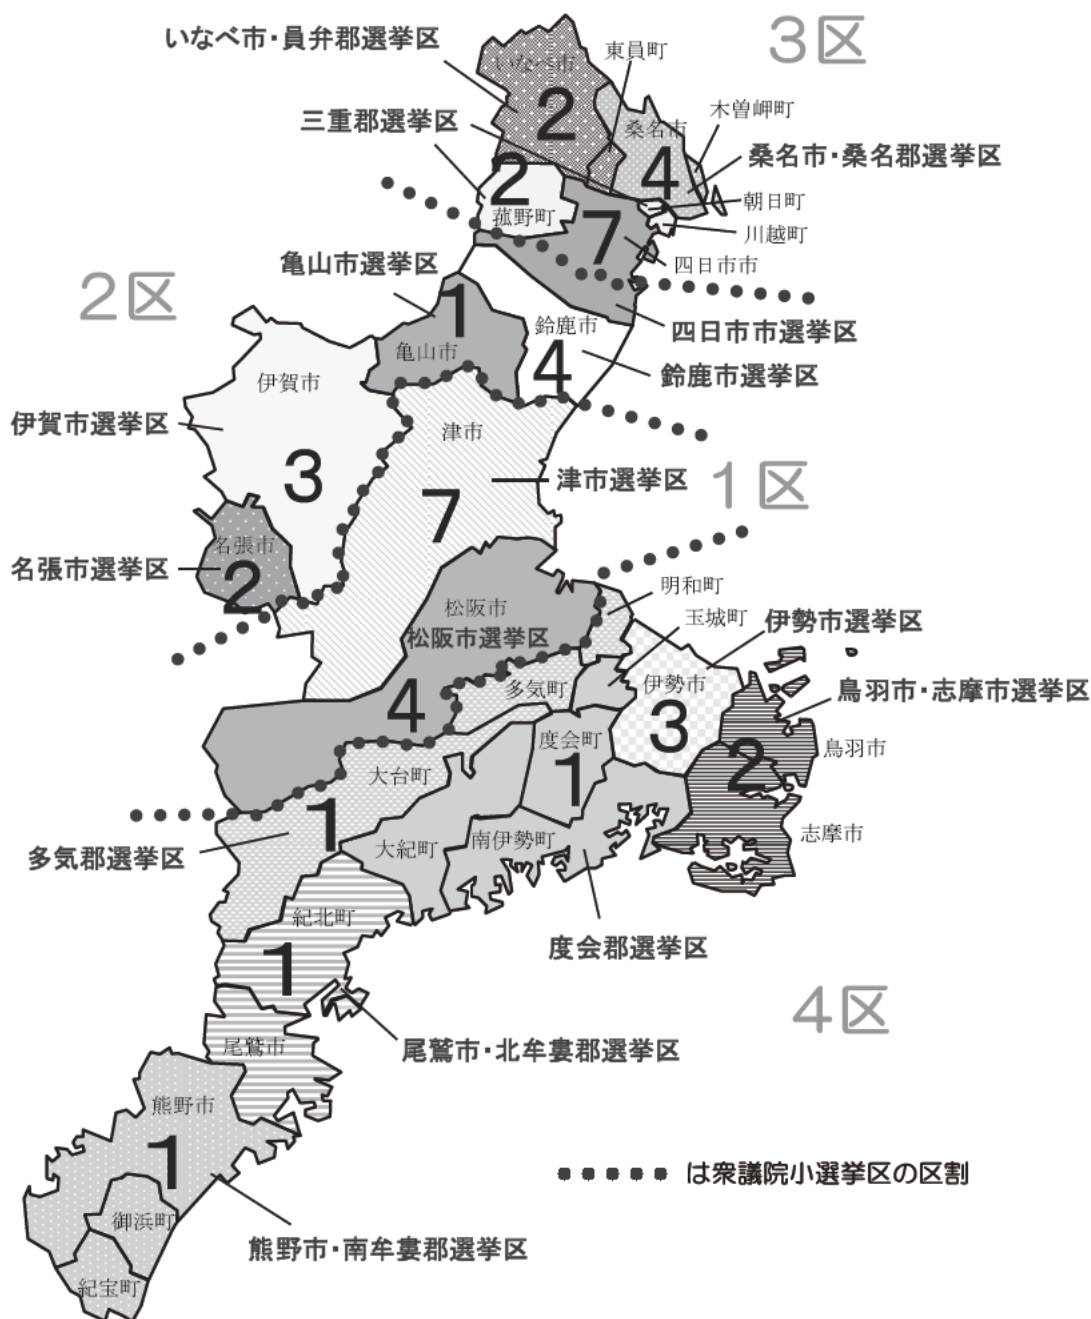

4 三重県議会議員の選挙区と定数、衆議院（小選挙区選出）議員の選挙区

(1) 現職議員の選挙時における選挙区と定数*

衆議院（小選挙区選出）議員選挙区

第1区	津市（旧久居市、旧一志郡香良洲町、一志町、白山町、美杉村の区域以外の区域）、名張市、伊賀市
第2区	四日市市（常磐、日永、四郷、内部、塩浜、小山田、川島、桜、河原田、水沢、中部、楠地区市民センター管内）、鈴鹿市、亀山市
第3区	四日市市（第2区に属しない区域）、桑名市、いなべ市、桑名郡、員弁郡、三重郡
第4区	津市（旧久居市、旧一志郡香良洲町、一志町、白山町、美杉村の区域）、松阪市、多気郡
第5区	伊勢市、尾鷲市、鳥羽市、熊野市、志摩市、度会郡、北牟婁郡、南牟婁郡

* 三重県議会の現職議員の選挙区と定数については、平成27年4月12日執行三重県議会議員選挙時現在

衆議院（小選挙区選出）の現職議員の選挙区については、平成26年12月14日執行第47回衆議院議員総選挙時現在

4 三重県議会議員の選挙区と定数、衆議院（小選挙区選出）議員の選挙区
 (2) 次回一般選挙及び総選挙における選挙区と定数*

衆議院（小選挙区選出）議員の選挙区

第1区	津市、松阪市
第2区	四日市市（日永、四郷、内部、塩浜、小山田、河原田、水沢、楠地区市民センター管内）、鈴鹿市、名張市、亀山市、伊賀市
第3区	四日市市（第2区に属しない区域）、桑名市、いなべ市、桑名郡、員弁郡、三重郡
第4区	伊勢市、尾鷲市、鳥羽市、熊野市、志摩市、多気郡、度会郡、北牟婁郡、南牟婁郡

* 三重県議会議員の次回一般選挙における選挙区と定数については、平成27年5月1日以降の選挙から適用
 衆議院（小選挙区選出）議員の次回総選挙における選挙区については、平成29年7月16日以降の選挙から適用