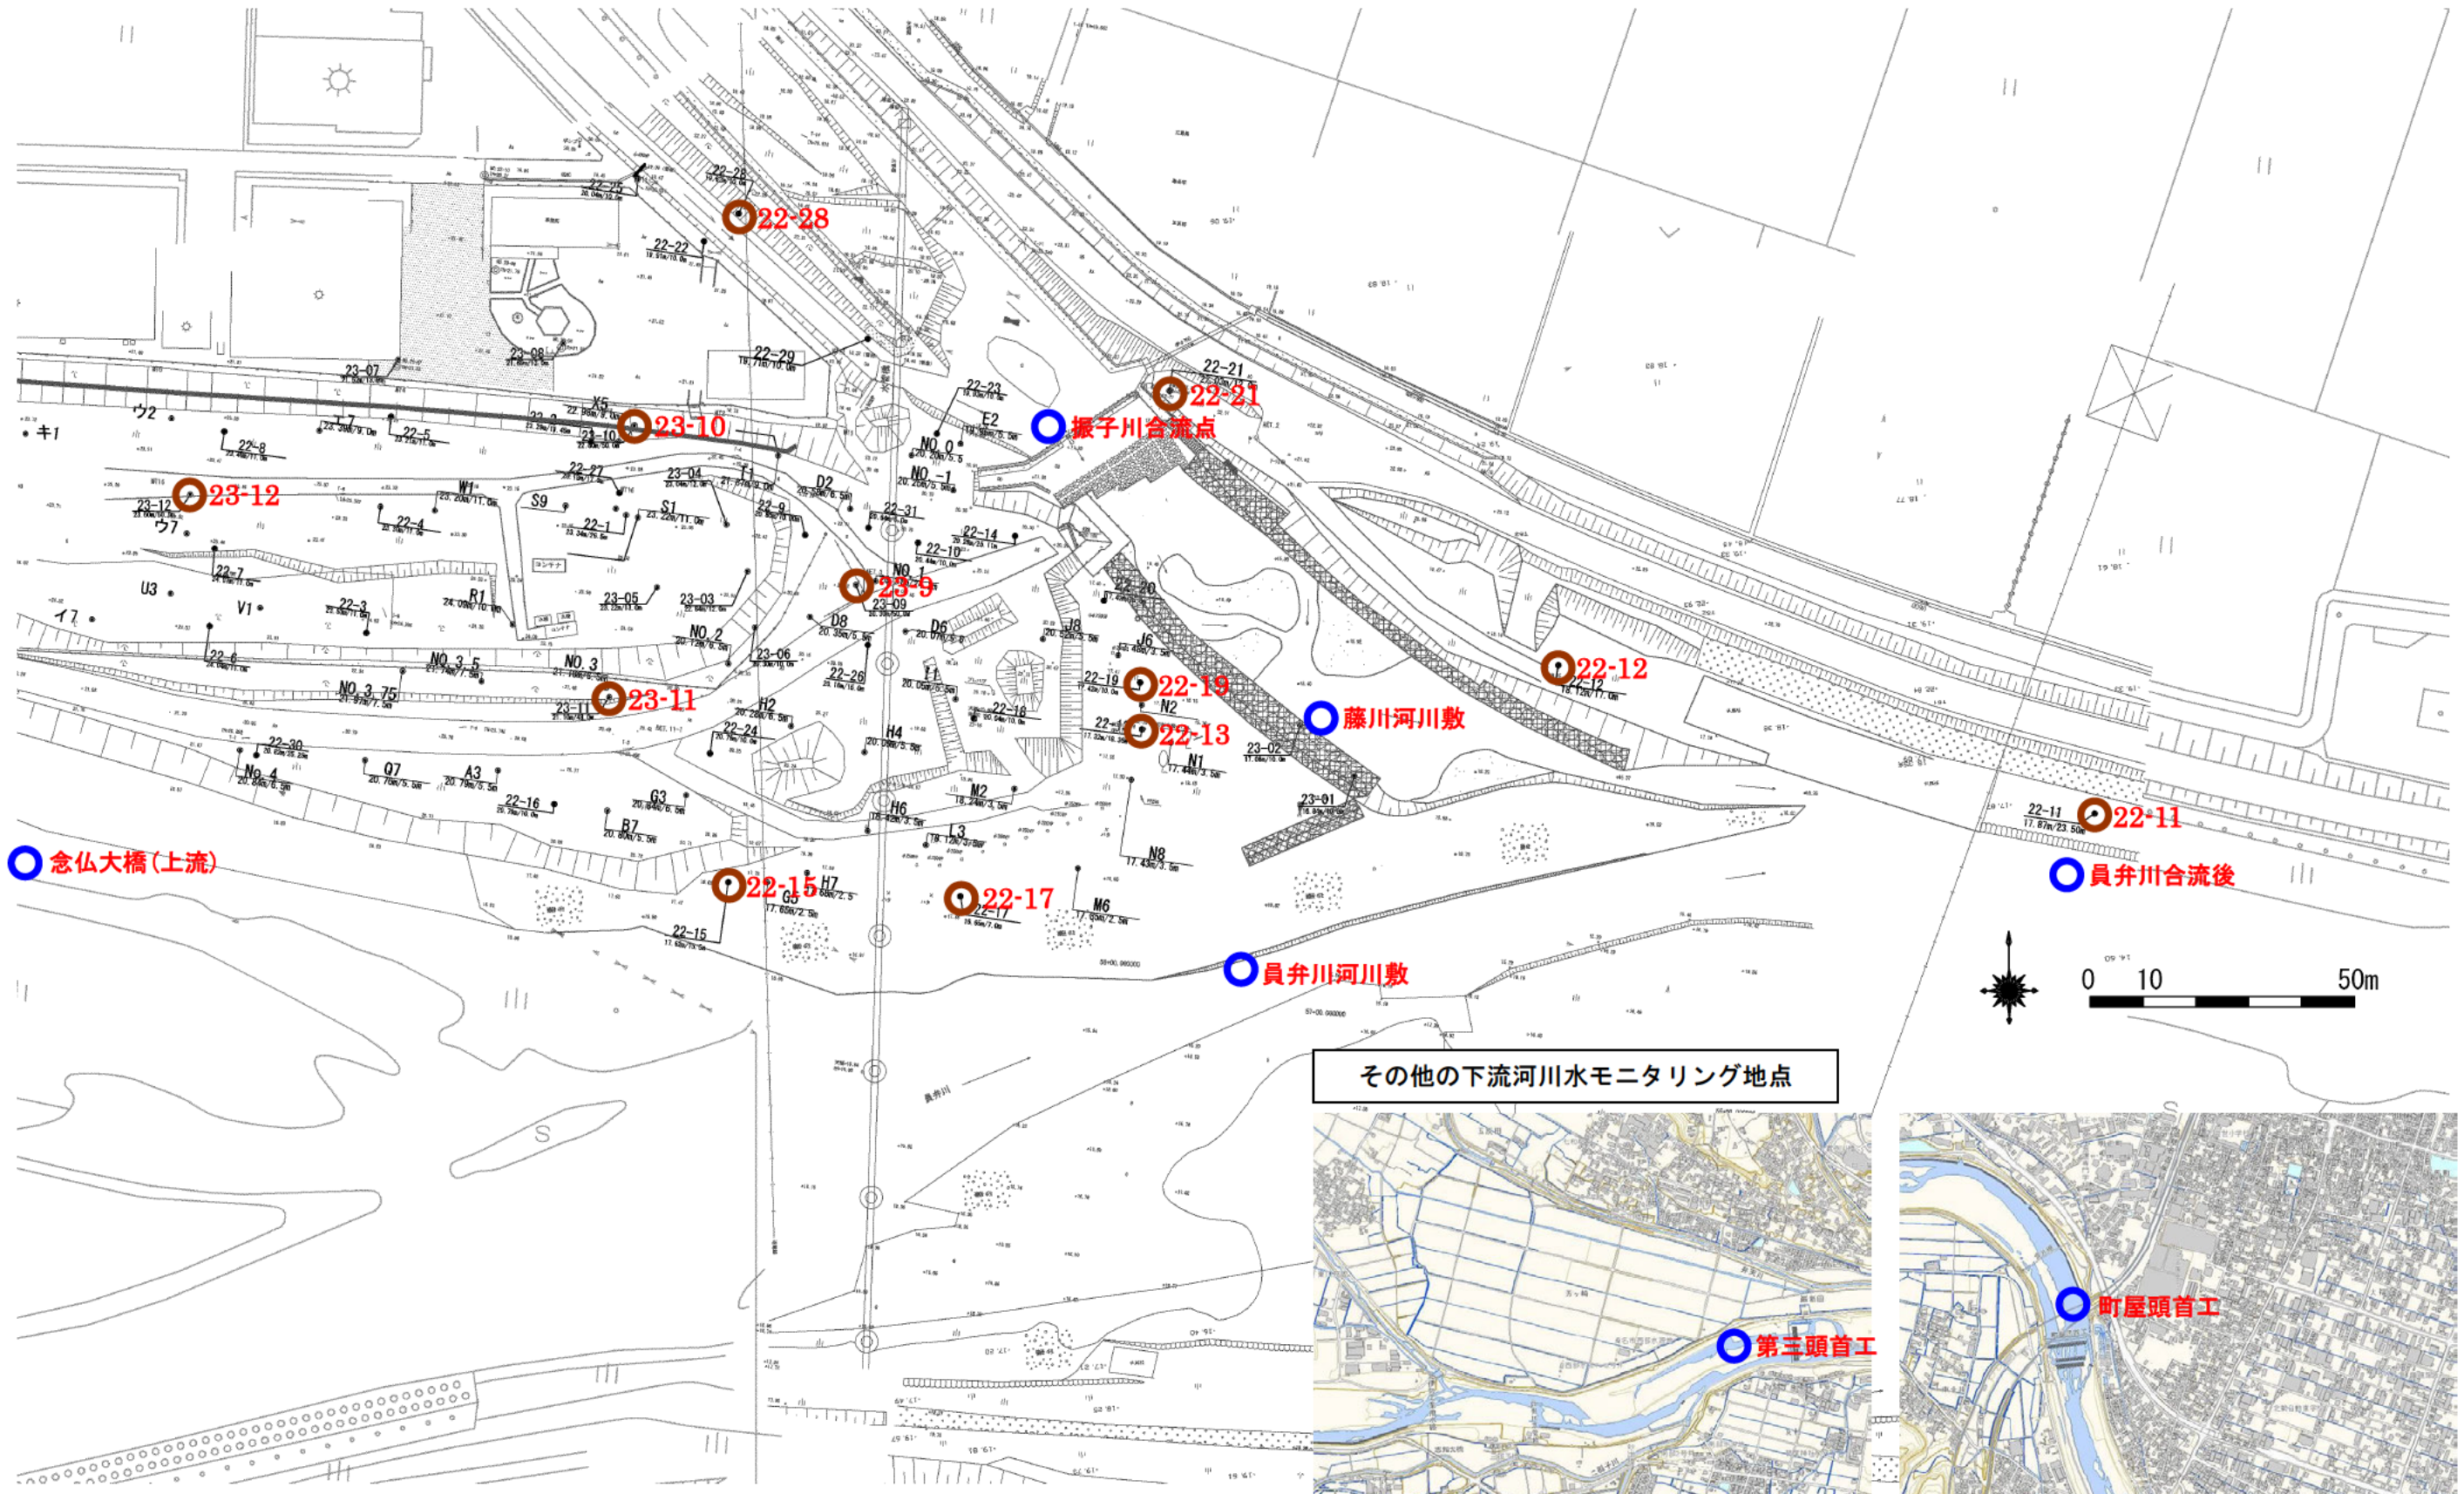

平成 26 年度モニタリング地点

- 地下水モニタリング地点
- 河川水モニタリング地点

その他の下流河川水モニタリング地点