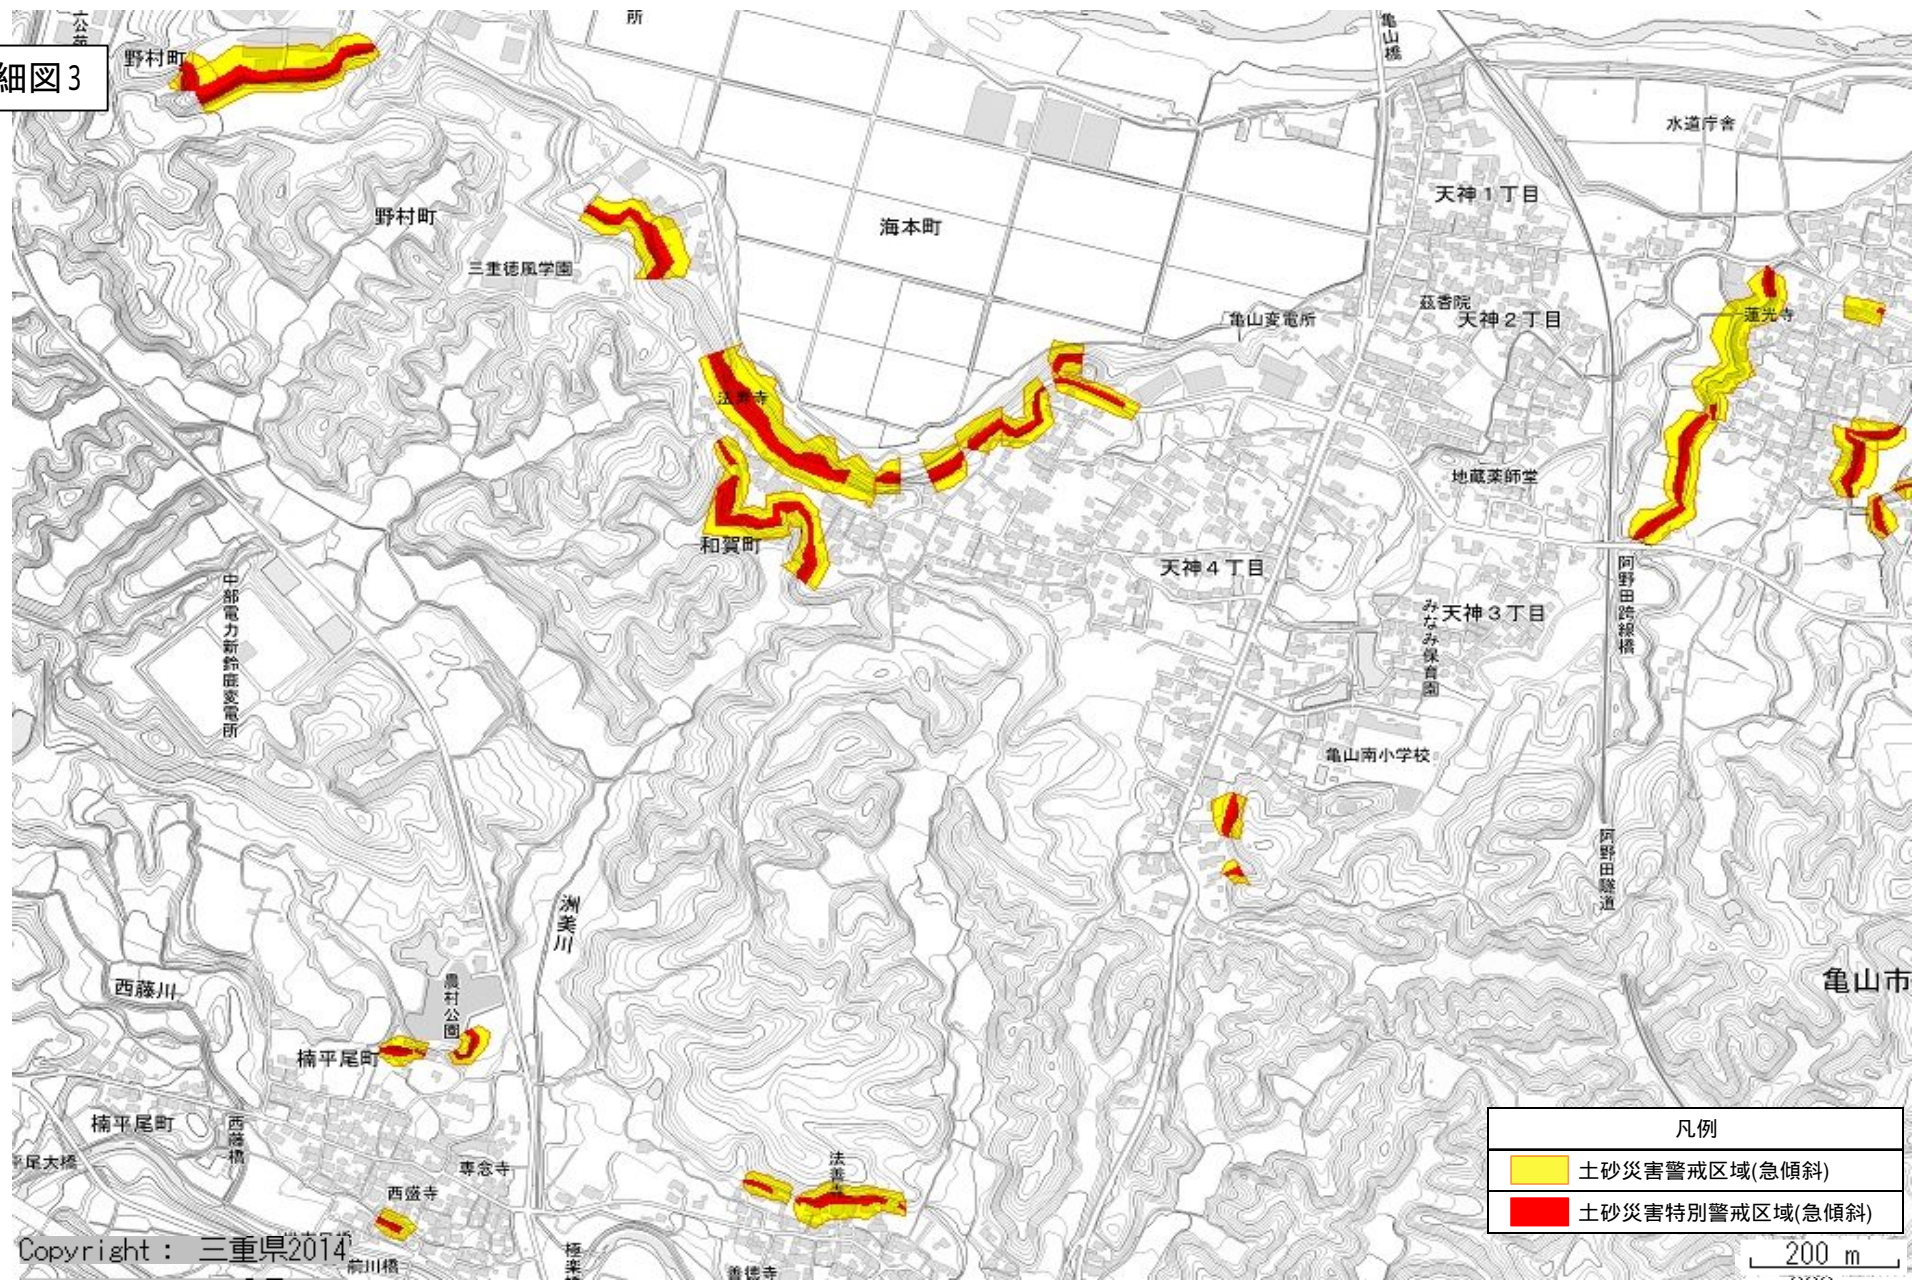

広域図

亀山市 阿野田町 外

詳細図1

詳細図2

詳細図3

詳細図4

詳細図5

詳細図6