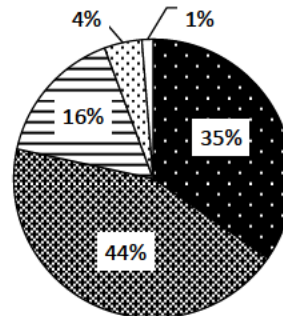

平成29年度みえ県議会出前講座 アンケート集計結果(14校分)

1 今回の「みえ県議会出前講座」はどうでしたか。

	とてもよかった	342
	よかった	398
	どちらでもない	99
	あまりよくなかった	14
	よくなかった	7
	無回答	5

2 講座の内容は、わかりやすかったですか。

	よくわかった	300
	わかった	401
	どちらでもない	107
	よくわからなかった	45
	わからなかった	7
	無回答	6

3 講座の映像（DVD）はわかりやすかったですか。

	よくわかった	294
	わかった	371
	どちらでもない	135
	よくわからなかった	37
	わからなかった	11
	無回答	7

4 講座の資料はわかりやすかったですか。

	よくわかった	303
	わかった	395
	どちらでもない	119
	よくわからなかった	31
	わからなかった	8
	無回答	8

5 講座の時間配分はどうでしたか。

	とてもよかった	267
	よかった	377
	どちらでもない	171
	あまりよくなかった	28
	よくなかった	14
	無回答	9