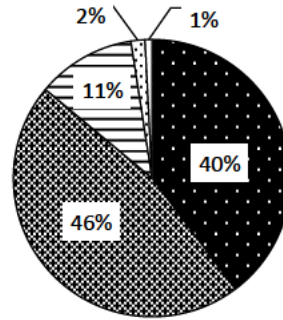

平成29年度みえ県議会出前講座 アンケート集計結果(14校分)

1 今回の「みえ県議会出前講座」はどうでしたか。

	とてもよかった	342
	よかった	398
	どちらでもない	99
	あまりよくなかった	14
	よくなかった	7
	無回答	5

2 講座の内容は、わかりやすかったですか。

	よくわかった	300
	わかった	401
	どちらでもない	107
	よくわからなかった	45
	わからなかった	7
	無回答	6

3 講座の映像（DVD）はわかりやすかったですか。

	よくわかった	294
	わかった	371
	どちらでもない	135
	よくわからなかった	37
	わからなかった	11
	無回答	7

4 講座の資料はわかりやすかったですか。

	よくわかった	303
	わかった	395
	どちらでもない	119
	よくわからなかった	31
	わからなかった	8
	無回答	8

5 講座の時間配分はどうでしたか。

	とてもよかった	267
	よかった	377
	どちらでもない	171
	あまりよくなかった	28
	よくなかった	14
	無回答	9