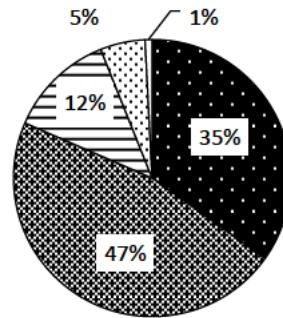

平成29年度みえ県議会出前講座 アンケート集計結果(14校分)

1 今回の「みえ県議会出前講座」はどうでしたか。

	とてもよかった	342
	よかった	398
	どちらでもない	99
	あまりよくなかった	14
	よくなかった	7
	無回答	5

2 講座の内容は、わかりやすかったですか。

	よくわかった	300
	わかった	401
	どちらでもない	107
	よくわからなかった	45
	わからなかった	7
	無回答	6

3 講座の映像（DVD）はわかりやすかったですか。

	よくわかった	294
	わかった	371
	どちらでもない	135
	よくわからなかった	37
	わからなかった	11
	無回答	7

4 講座の資料はわかりやすかったですか。

	よくわかった	303
	わかった	395
	どちらでもない	119
	よくわからなかった	31
	わからなかった	8
	無回答	8

5 講座の時間配分はどうでしたか。

	とてもよかった	267
	よかった	377
	どちらでもない	171
	あまりよくなかった	28
	よくなかった	14
	無回答	9