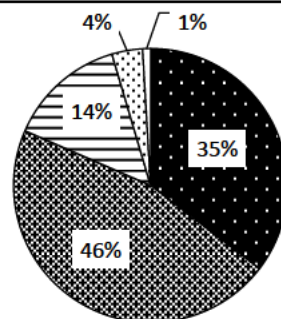

平成29年度みえ県議会出前講座 アンケート集計結果(14校分)

1 今回の「みえ県議会出前講座」はどうでしたか。

	とてもよかった	342
	よかった	398
	どちらでもない	99
	あまりよくなかった	14
	よくなかった	7
	無回答	5

2 講座の内容は、わかりやすかったですか。

	よくわかった	300
	わかった	401
	どちらでもない	107
	よくわからなかった	45
	わからなかった	7
	無回答	6

3 講座の映像（DVD）はわかりやすかったですか。

	よくわかった	294
	わかった	371
	どちらでもない	135
	よくわからなかった	37
	わからなかった	11
	無回答	7

4 講座の資料はわかりやすかったですか。

	よくわかった	303
	わかった	395
	どちらでもない	119
	よくわからなかった	31
	わからなかった	8
	無回答	8

5 講座の時間配分はどうでしたか。

	とてもよかった	267
	よかった	377
	どちらでもない	171
	あまりよくなかった	28
	よくなかった	14
	無回答	9